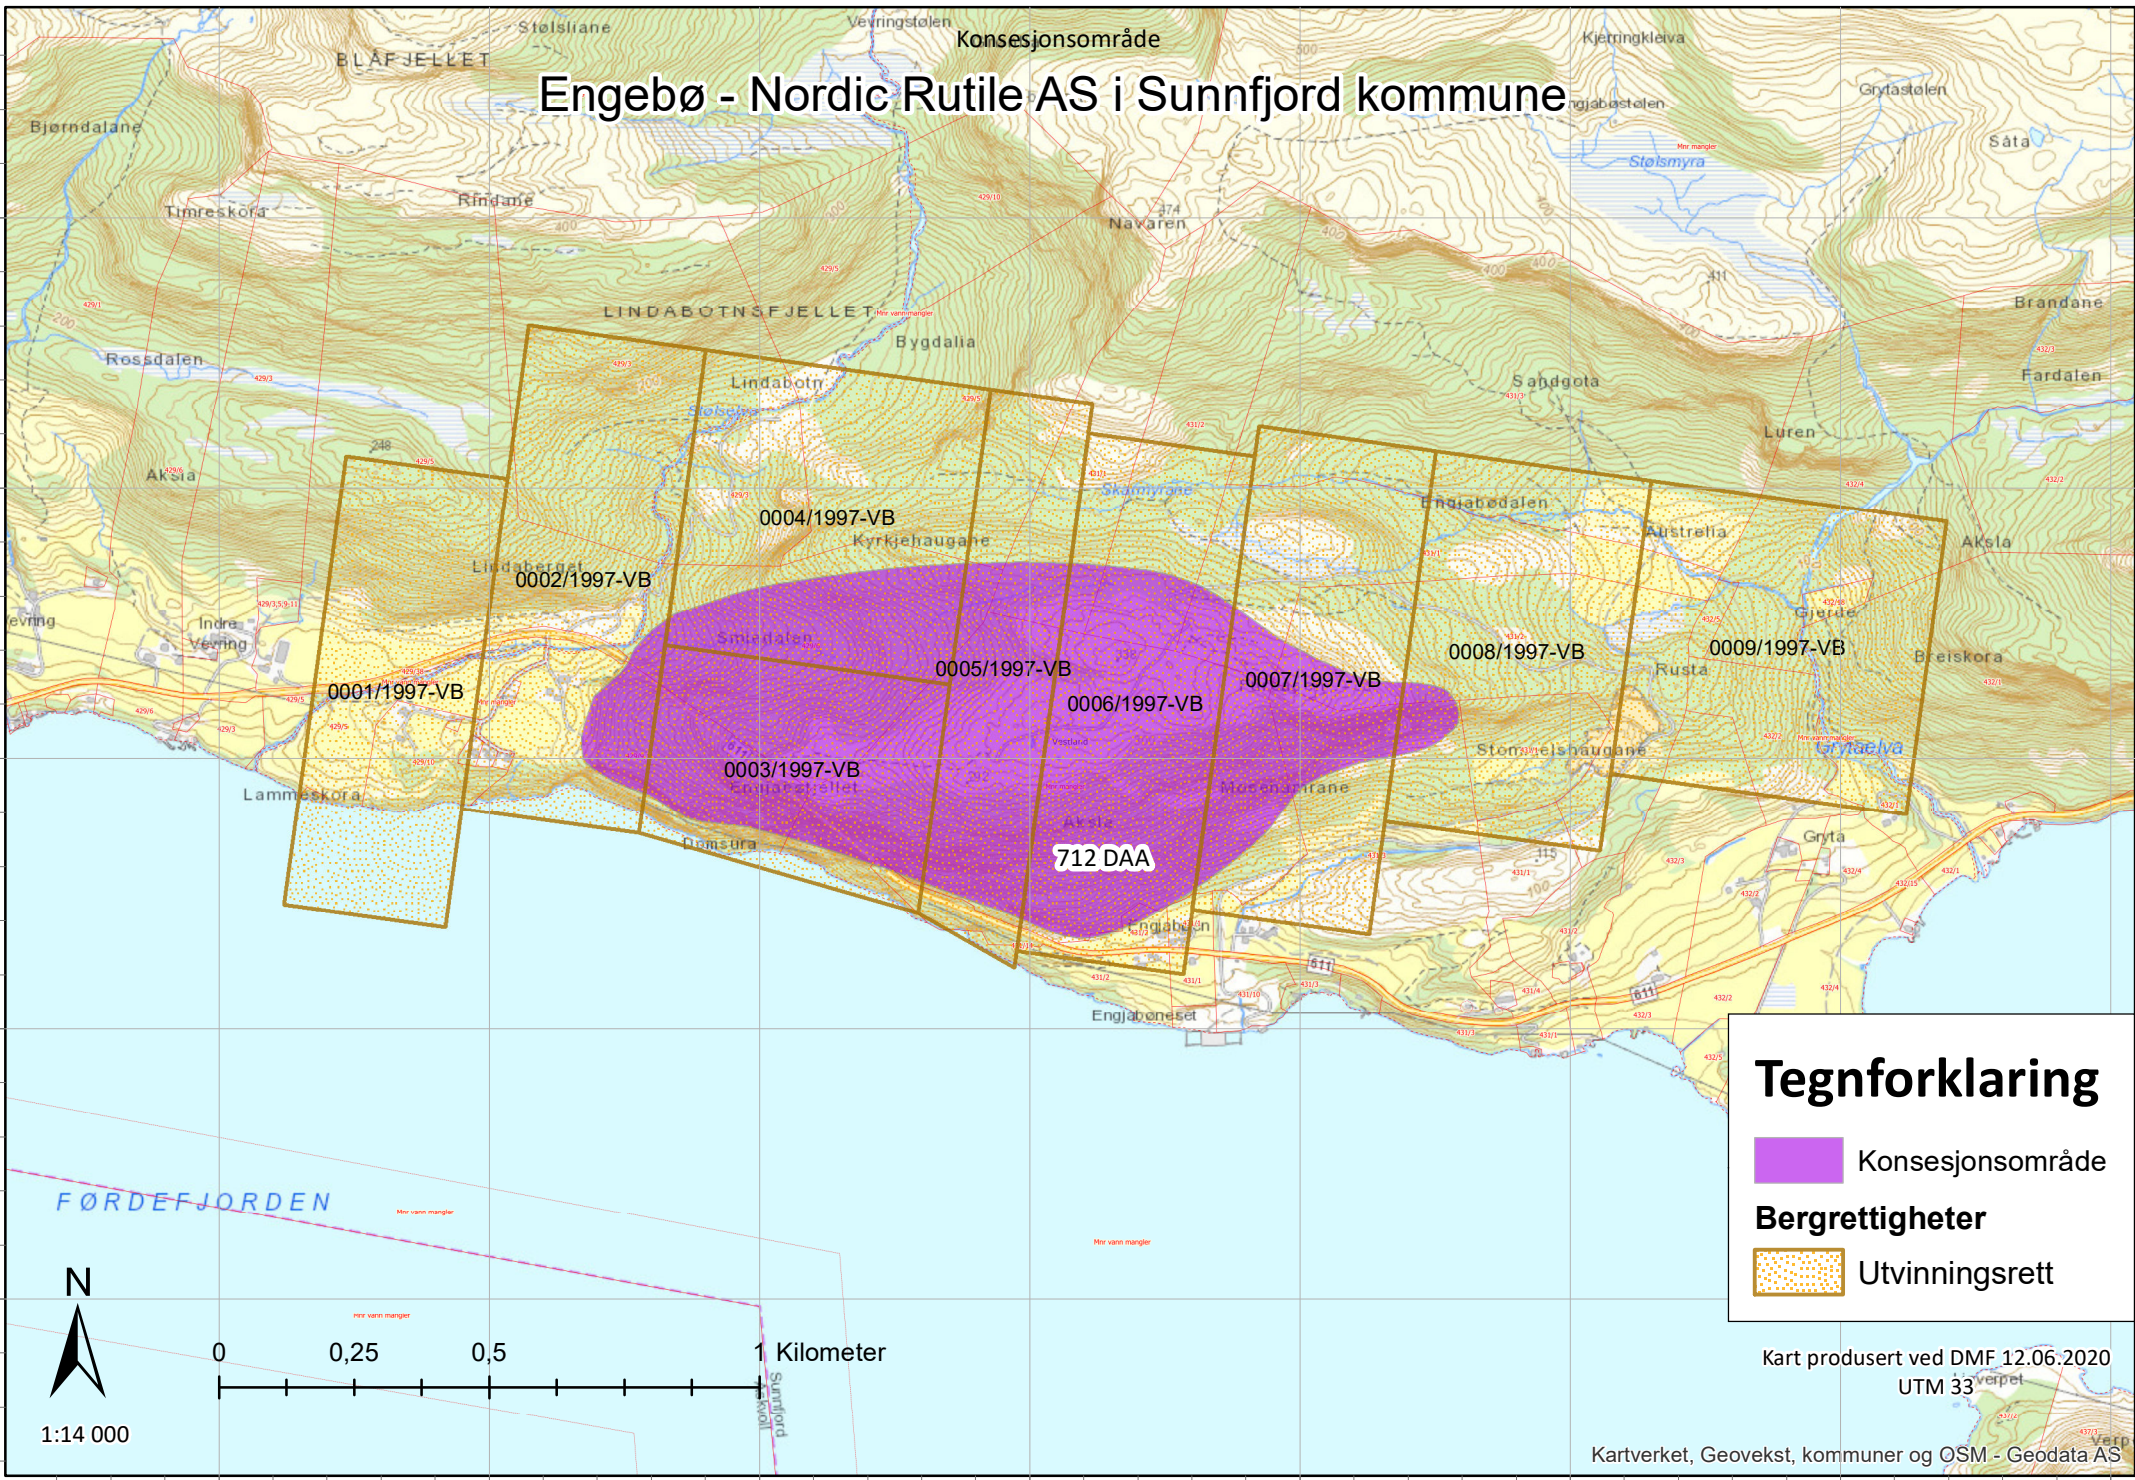

Engebø - Nordic Rutile AS i Sunnfjord kommune

6856000
6855000
6854000
6853000
6852000
6851000

Tegnforklaring

-  Konsesjonsområde
- Bergrettigheter**
-  Utvinningsrett

Kart produsert ved DMF 12.06.2020
UTM 33

Kartverket, Geovekst, kommuner og OSM - Geodata AS

1:14 000

-9500000000 -9000000000 -8500000000 -8000000000 -7500000000 -7000000000 -6500000000 -6000000000