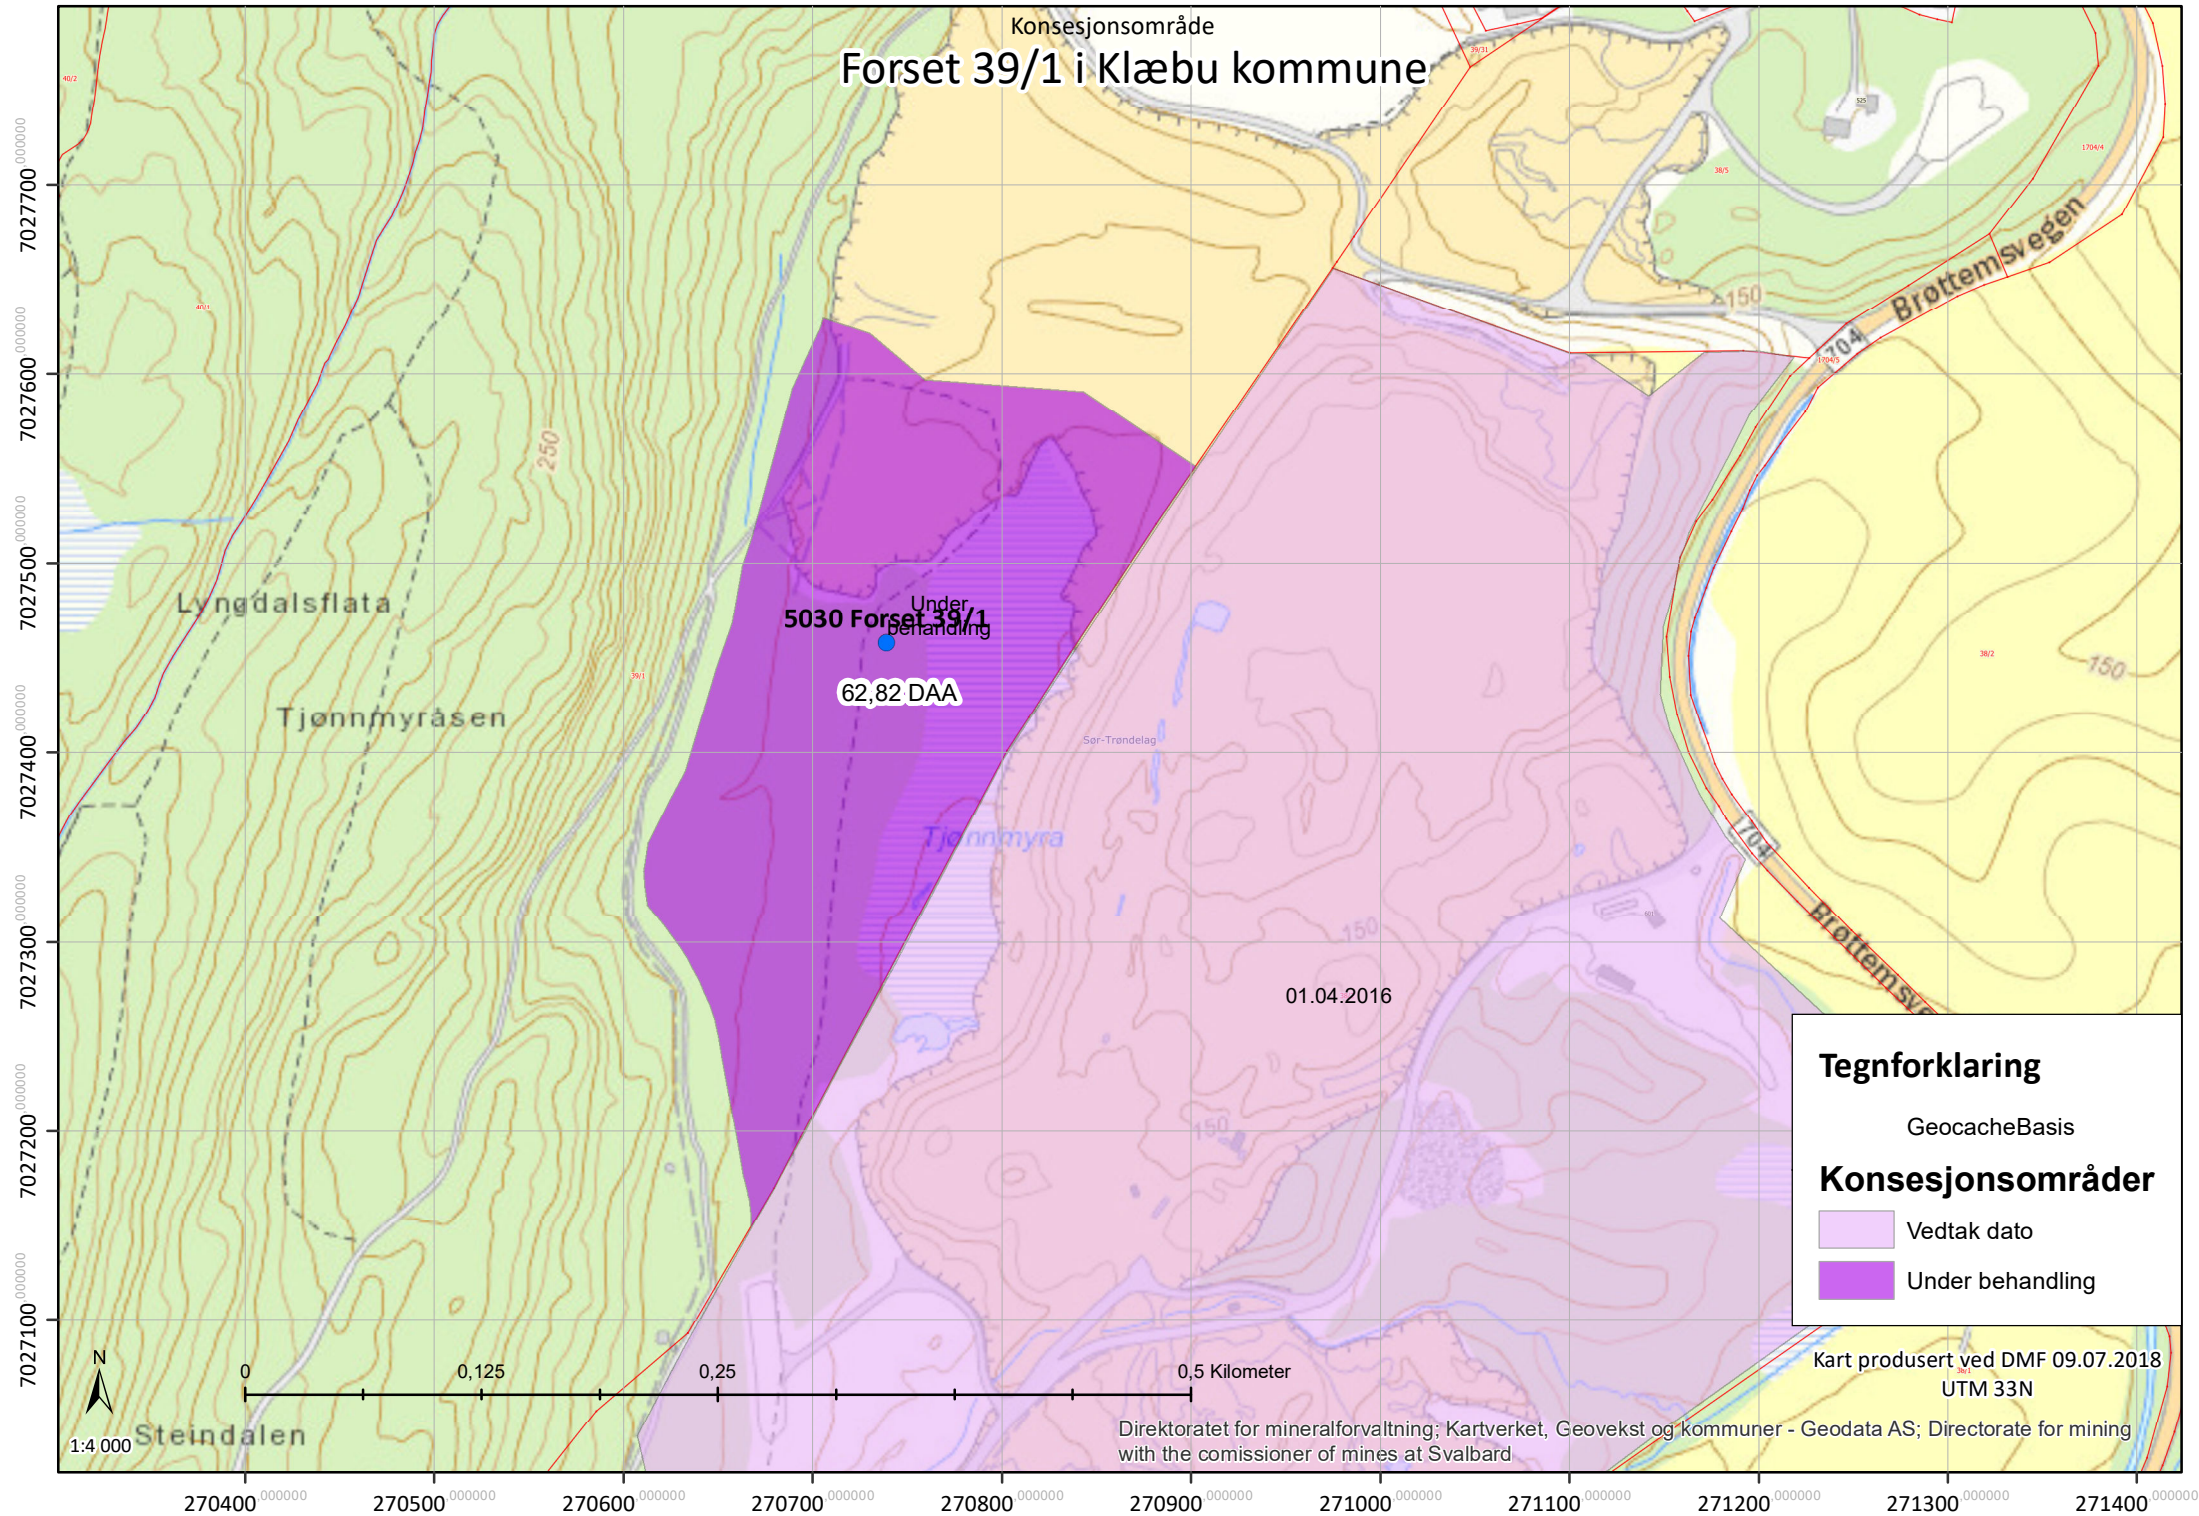

Konsesjonsområde
Forset 39/1 i Klæbu kommune

Tegnforklaring

GeocacheBasis

Konsesjonsområder

- Vedtak dato
- Under behandling