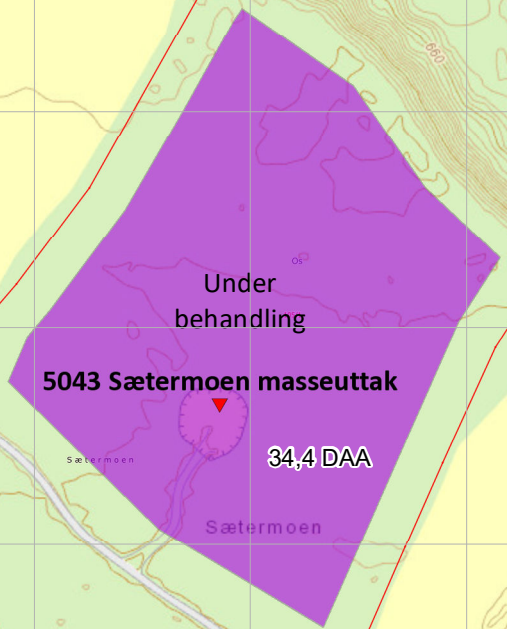

Konsesjonsområde Sætermoen masseuttak i Os kommune

Tegnforklaring

-  Konsesjonsområder
-  GeocacheBasis

1:3 500

Kart produsert ved DMF 23.04.2018

Direktoratet for mineralforvaltning; Kartverket, Geovekst og kommuner - Geodata AS; Directorate for mining with the commissioner of mines at Svalbard