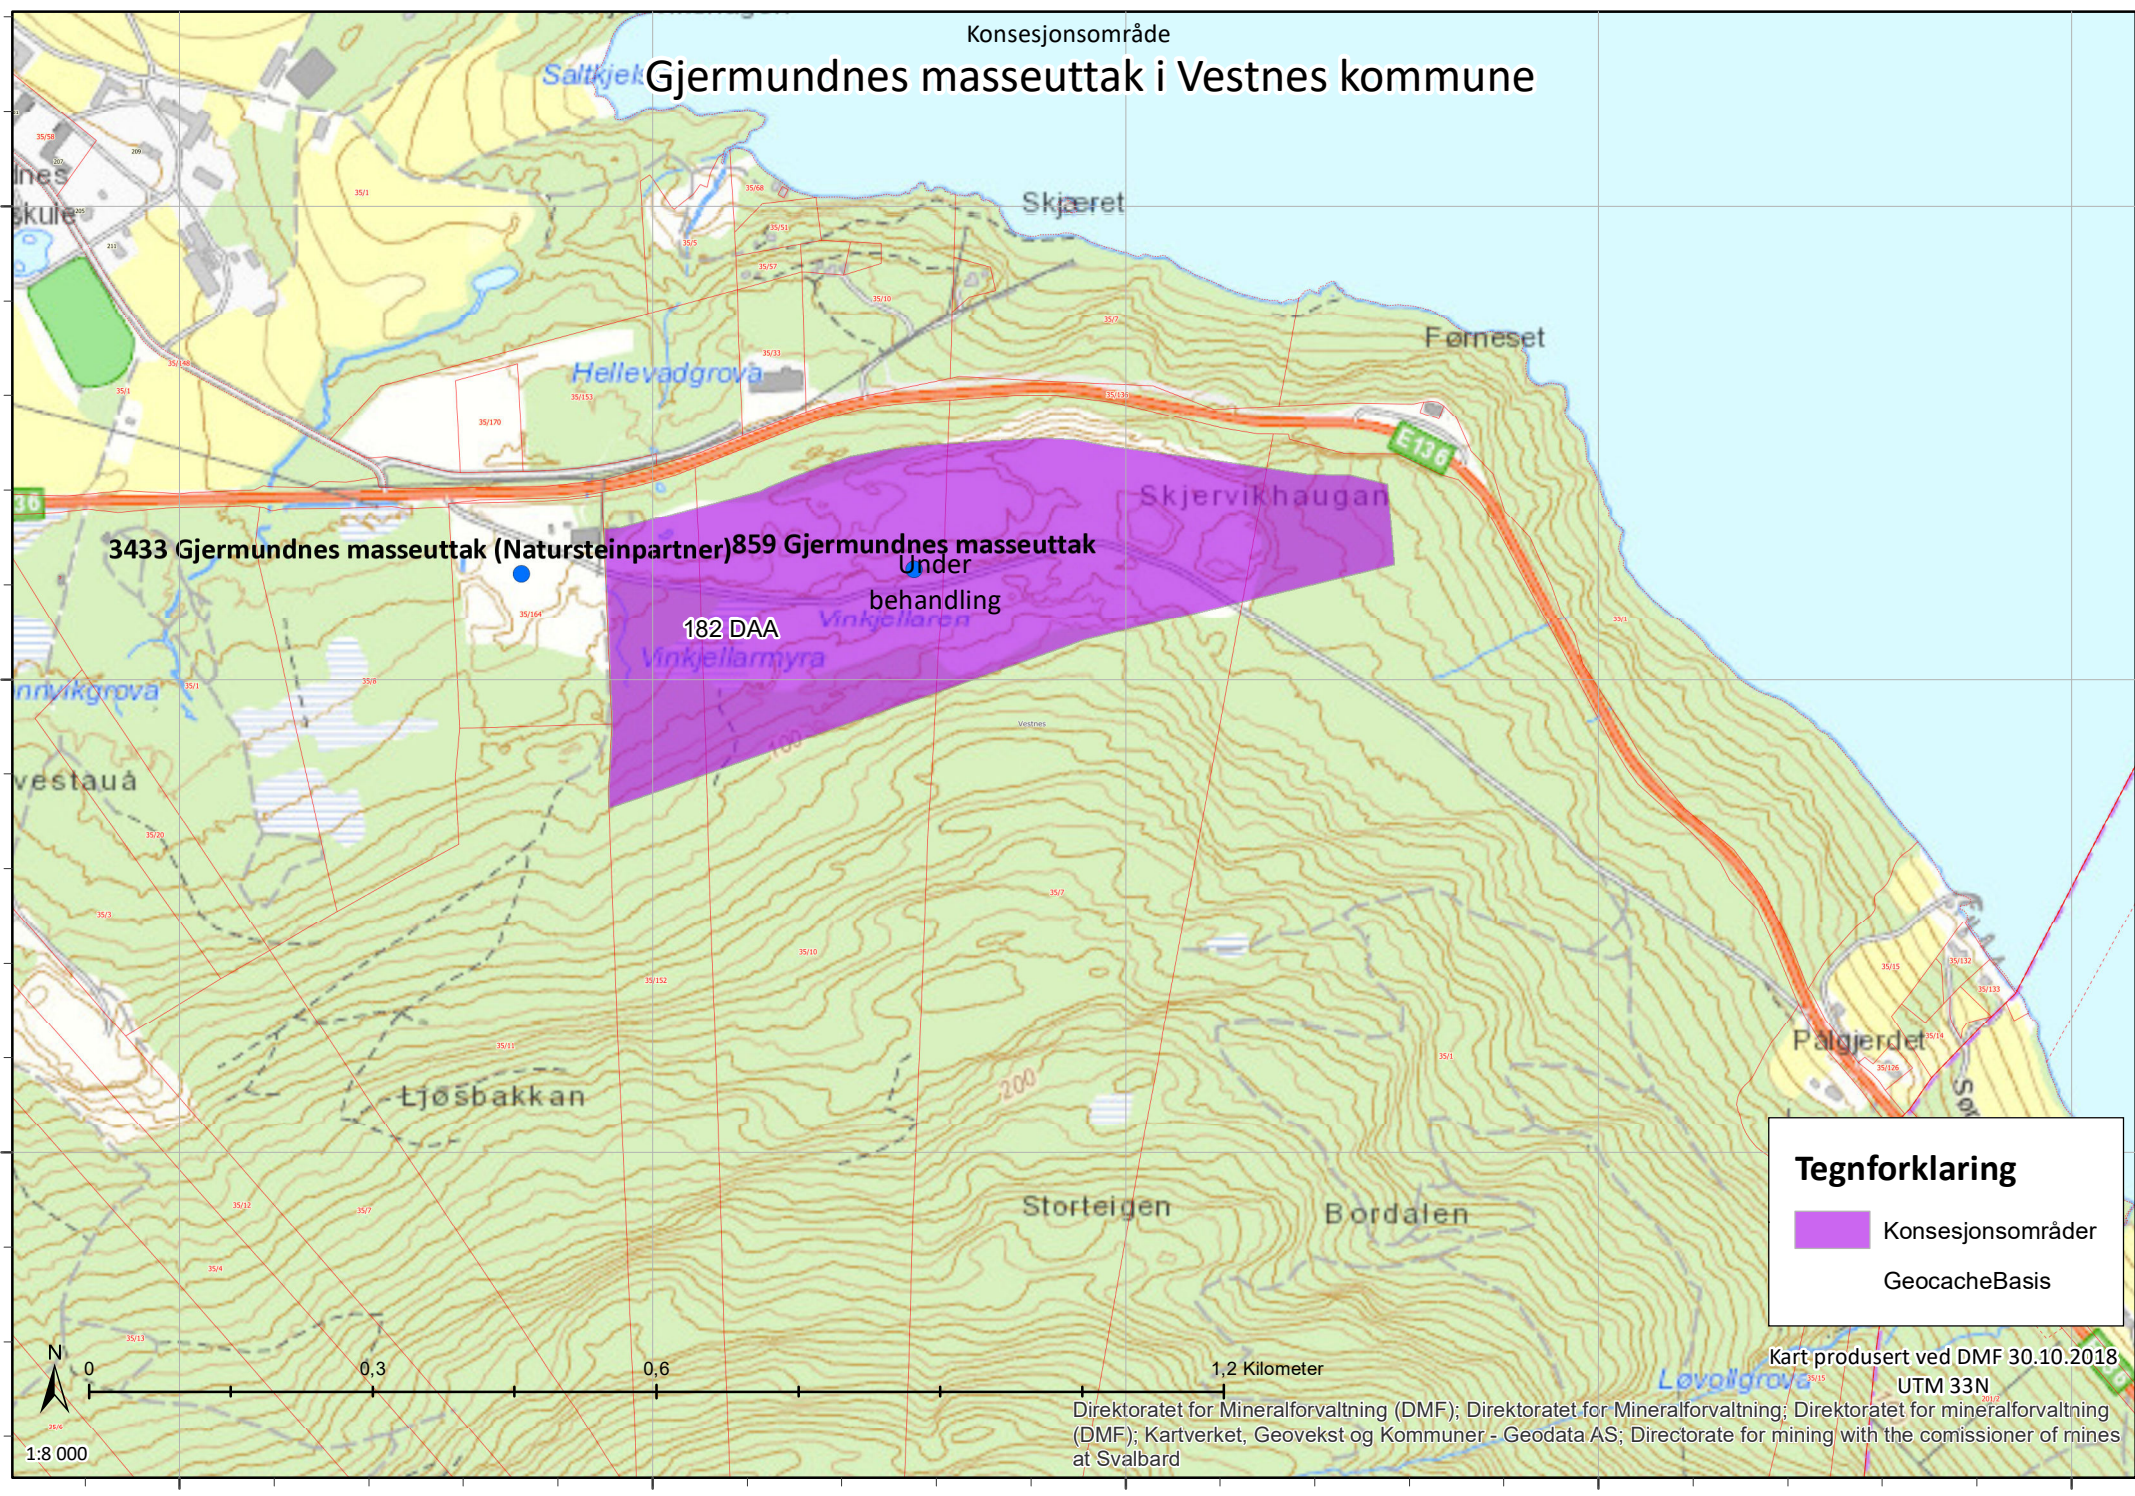

Konsesjonsområde

# Gjermundnes masseuttak i Vestnes kommune

6968000

6967500

6967000

**Tegnforklaring**

- Konsesjonsområder
- GeocacheBasis

Kart produsert ved DMF 30.10.2018  
UTM 33N

Direktoratet for Mineralforvaltning (DMF); Direktoratet for Mineralforvaltning (DMF); Kartverket, Geovekst og Kommuner - Geodata AS; Directorate for mining with the commissioner of mines at Svalbard

1:8 000

99000 99500 100000 100500 101000