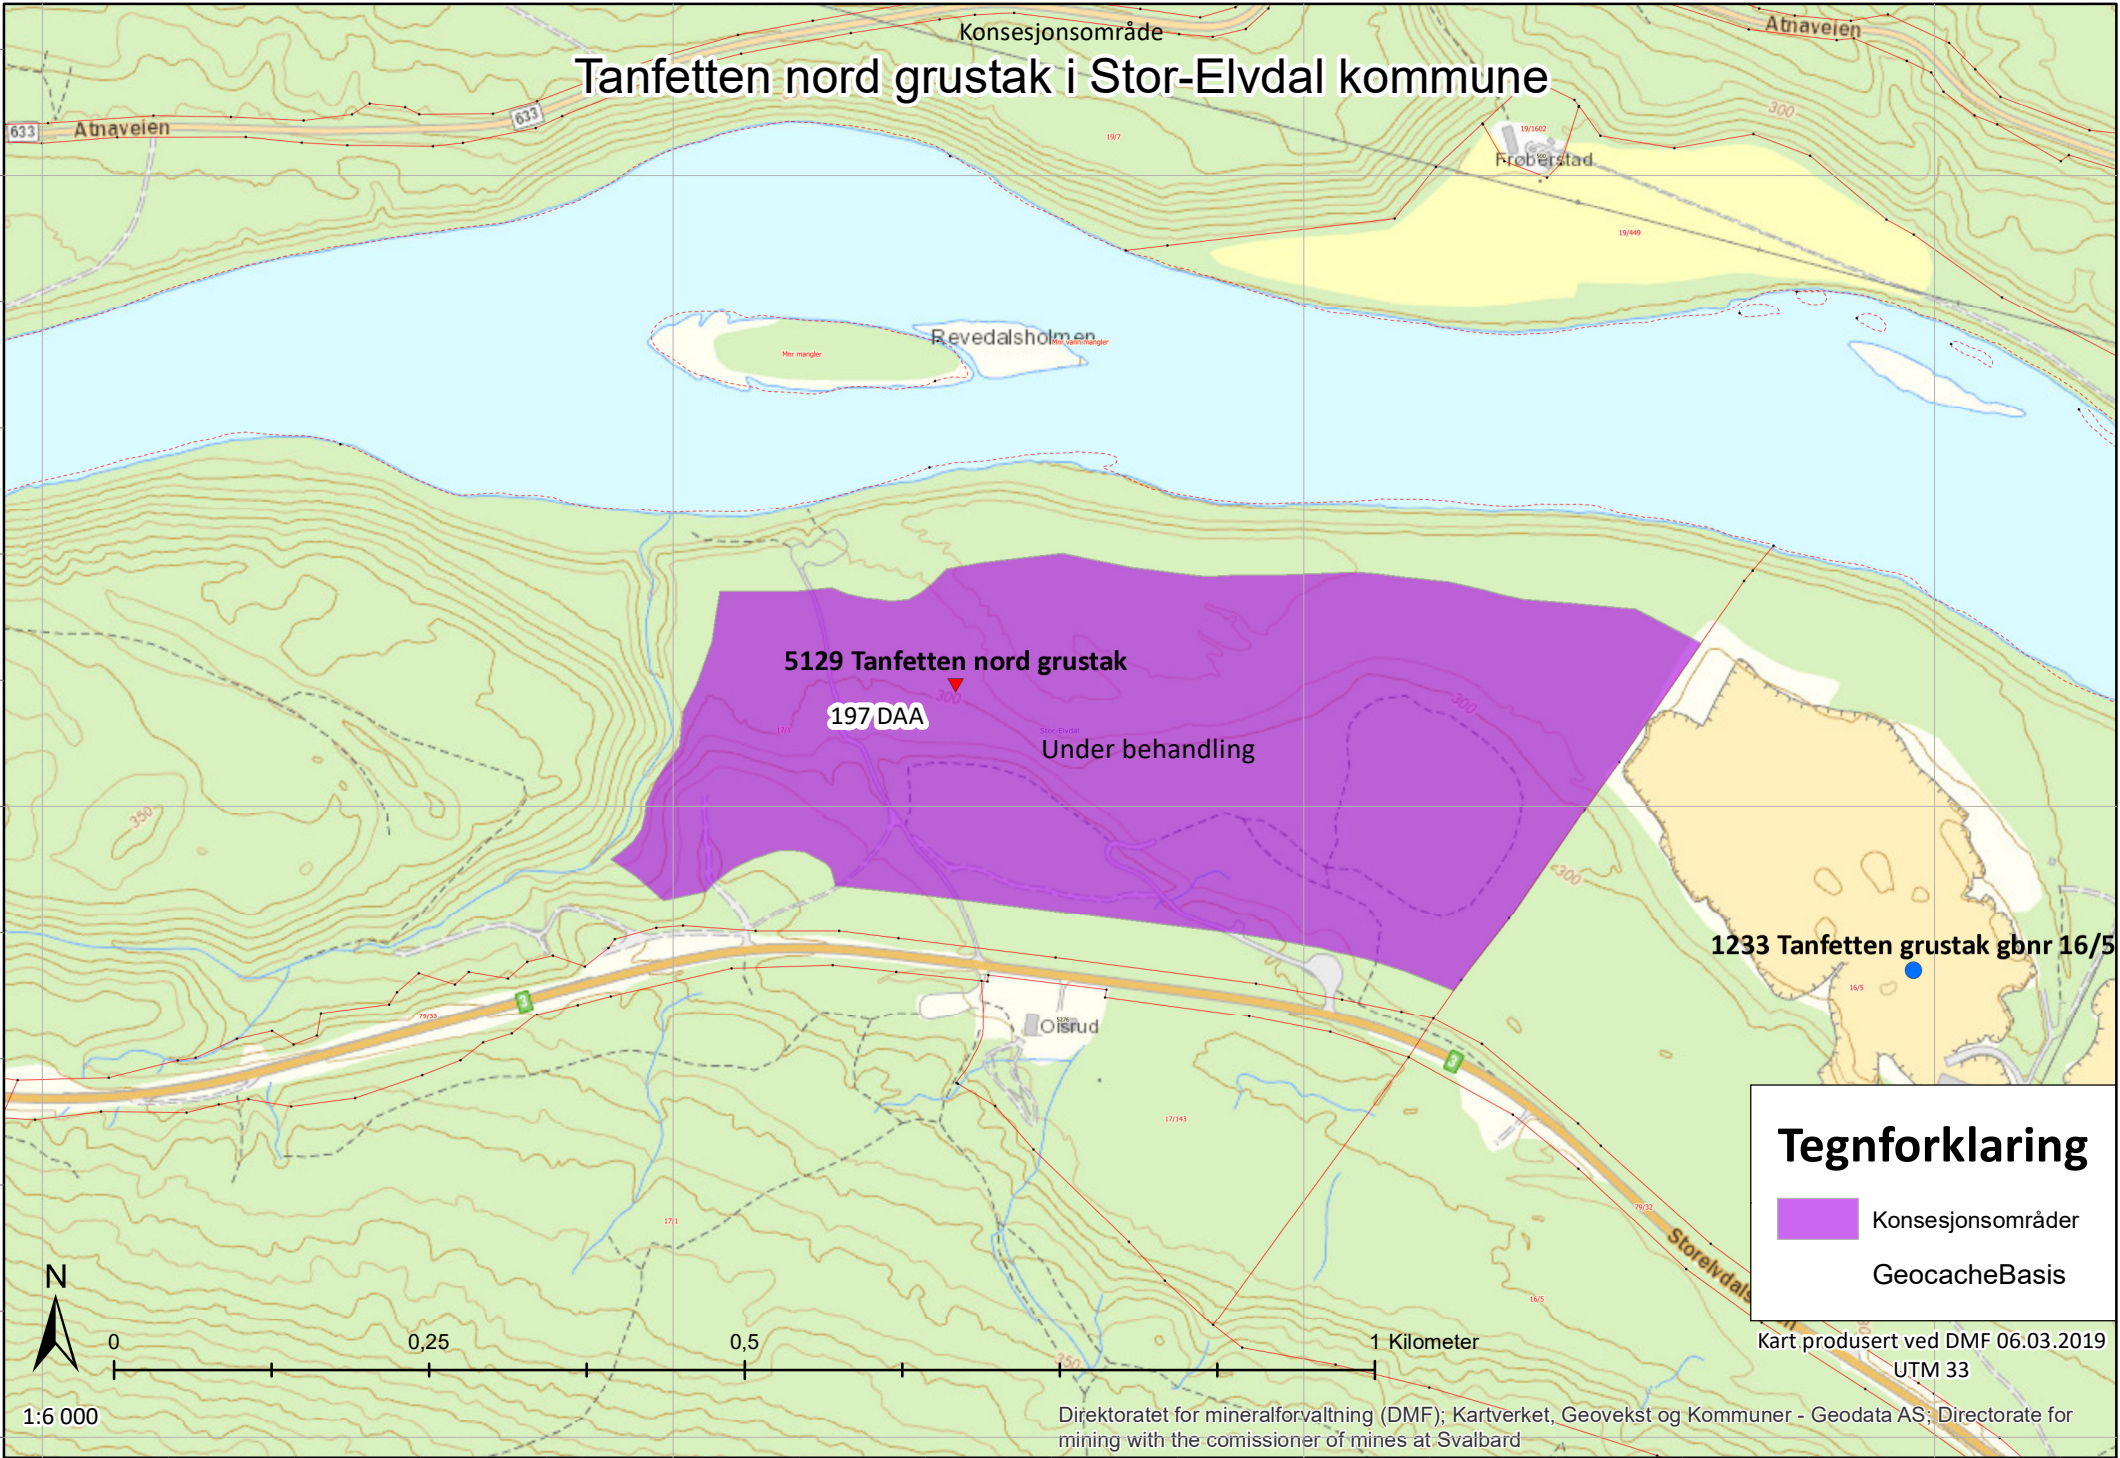

Tanfetten nord grustak i Stor-Elvdal kommune

Tegnforklaring

- Konsesjonsområder
- GeocacheBasis

Kart produsert ved DMF 06.03.2019
UTM 33

Direktoratet for mineralforvaltning (DMF); Kartverket, Geovekst og Kommuner - Geodata AS; Directorate for mining with the commissioner of mines at Svalbard

Tanfetten nord grustak i Stor-Elvdal kommune

Konsesjonsområde

5129 Tanfetten nord grustak

197 DAA

Under behandling

1233 Tanfetten grustak gbnr 16/5

Tegnforklaring

-  Konsesjonsområder
-  GeocacheBilder

Kart produsert ved DMF 06.03.2019
UTM33

Kartverket, Geovekst og kommuner - Geodata AS; Direktoratet for mineralforvaltning (DMF); Directorate for mining with the commissioner of mines at Svalbard

1:6 000