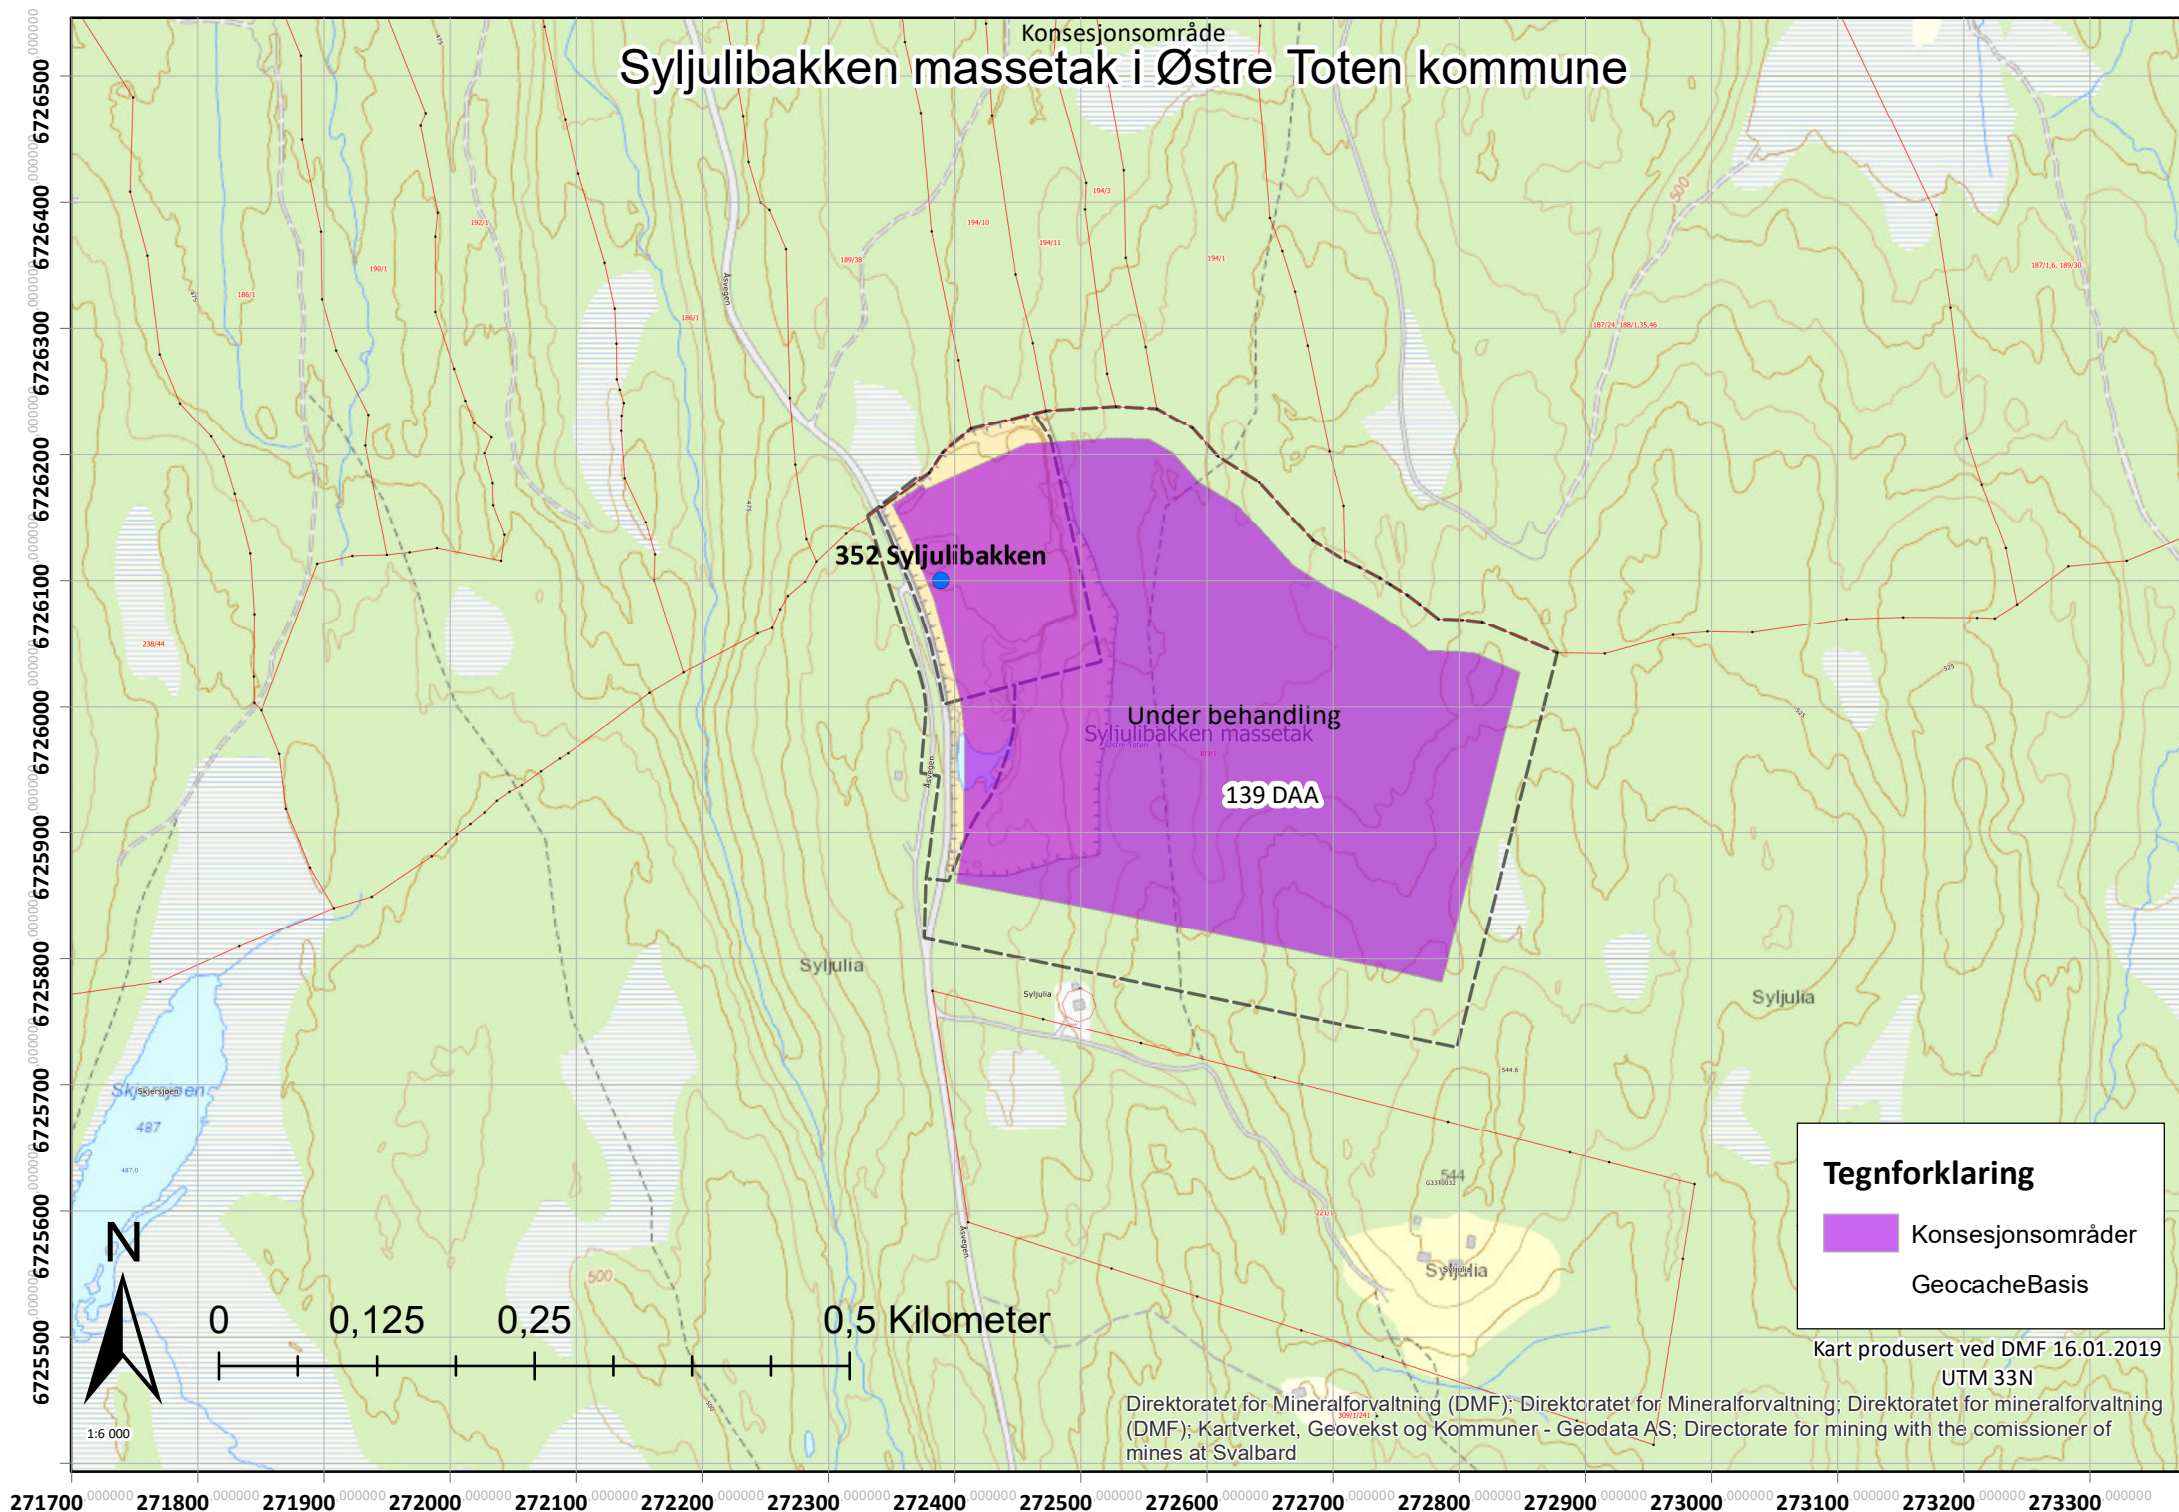

# Syljulibakken massetak i Østre Toten kommune

Konsesjonsområde

352 Syljulibakken

Under behandling  
Syljulibakken massetak

139 DAA

Syljulia

Syljulia

Syljulia

## Tegnforklaring

-  Konsesjonsområder
-  GeocacheBasis

Kart produsert ved DMF 16.01.2019  
UTM 33N

Direktoratet for Mineralforvaltning (DMF); Direktoratet for Mineralforvaltning; Direktoratet for mineralforvaltning (DMF); Kartverket, Geovekst og Kommuner - Geodata AS; Directorate for mining with the comissioner of mines at Svalbard

0 0,125 0,25 0,5 Kilometer

1:6 000

# Syljulibakken massetak i Østre Toten kommune

Konsesjonsområde

352 Syljulibakken

Under behandling  
Syljulibakken massetak

139 DAA

**Tegnforklaring**

-  Konsesjonsområder
-  GeocacheBilder

Kart produsert ved DMF 16.01.2019  
UTM 33N