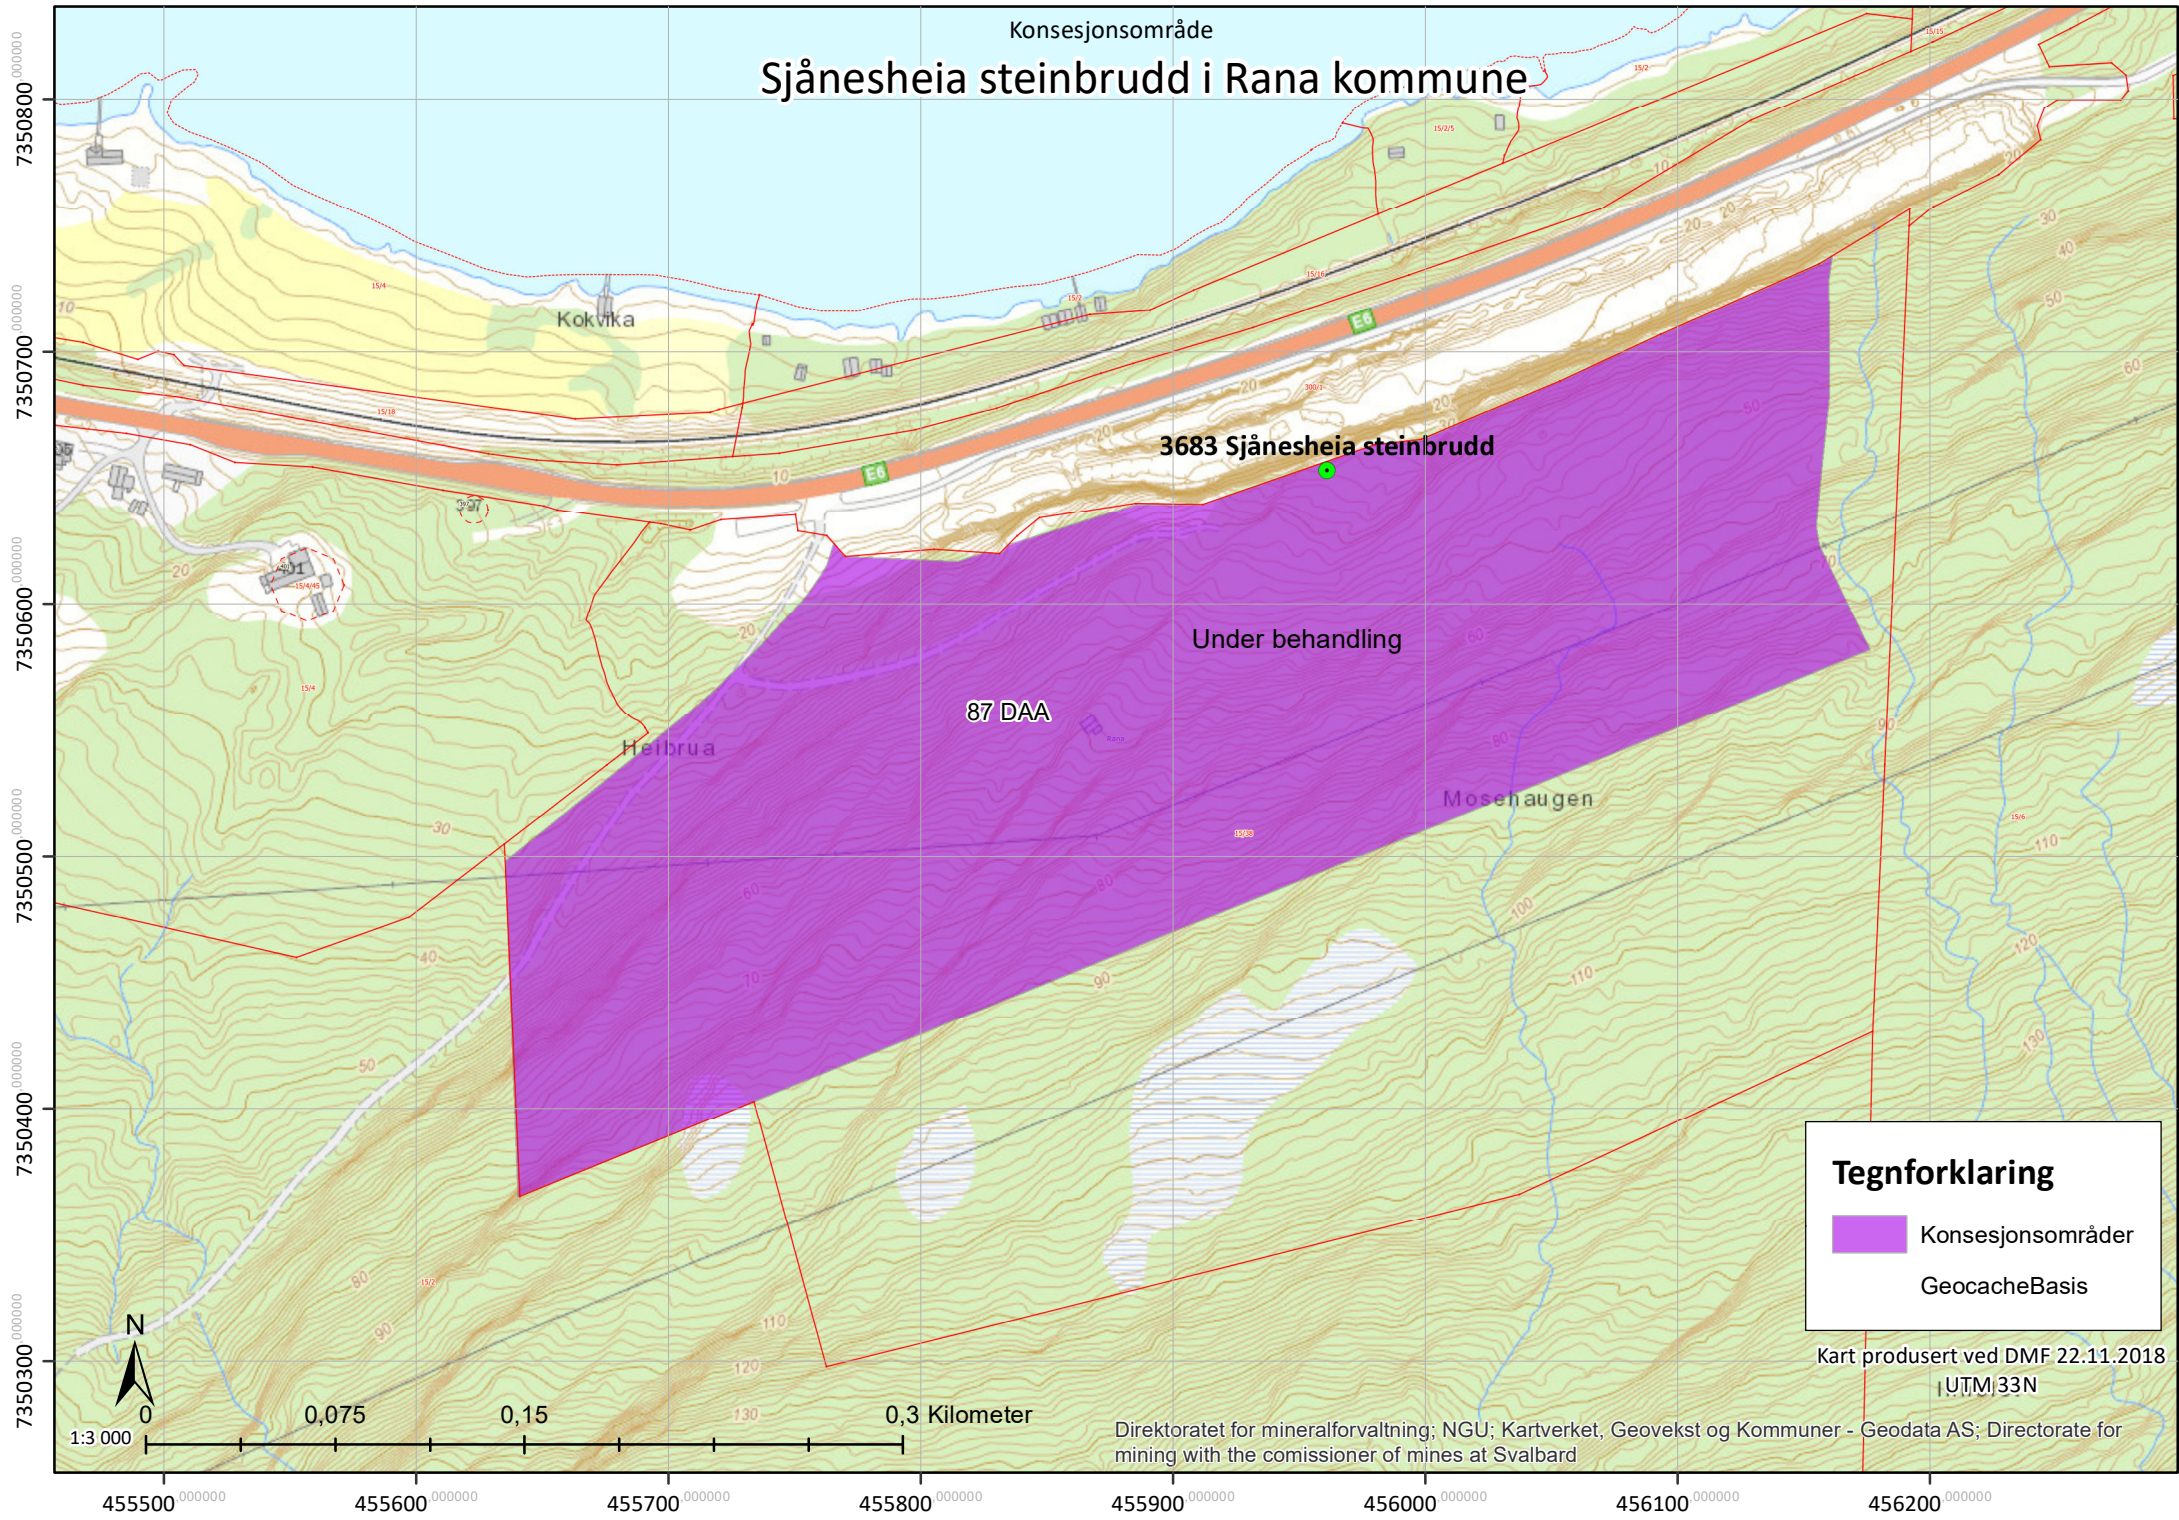

Konsesjonsområde Sjånesheia steinbrudd i Rana kommune

Tegnforklaring

-  Konsesjonsområder
-  GeocacheBasis

Kart produsert ved DMF 22.11.2018
UTM33N

Direktoratet for mineralforvaltning; NGU; Kartverket, Geovekst og Kommuner - Geodata AS; Directorate for mining with the commissioner of mines at Svalbard

Konsesjonsområde

Sjånesheia steinbrudd i Rana kommune

3683 Sjånesheia steinbrudd

Under behandling

87 DAA

Tegnforklaring

-  Konsesjonsområder
-  GeocacheBilder

Kart produsert ved DMF 22.11.2018
UTM 33N