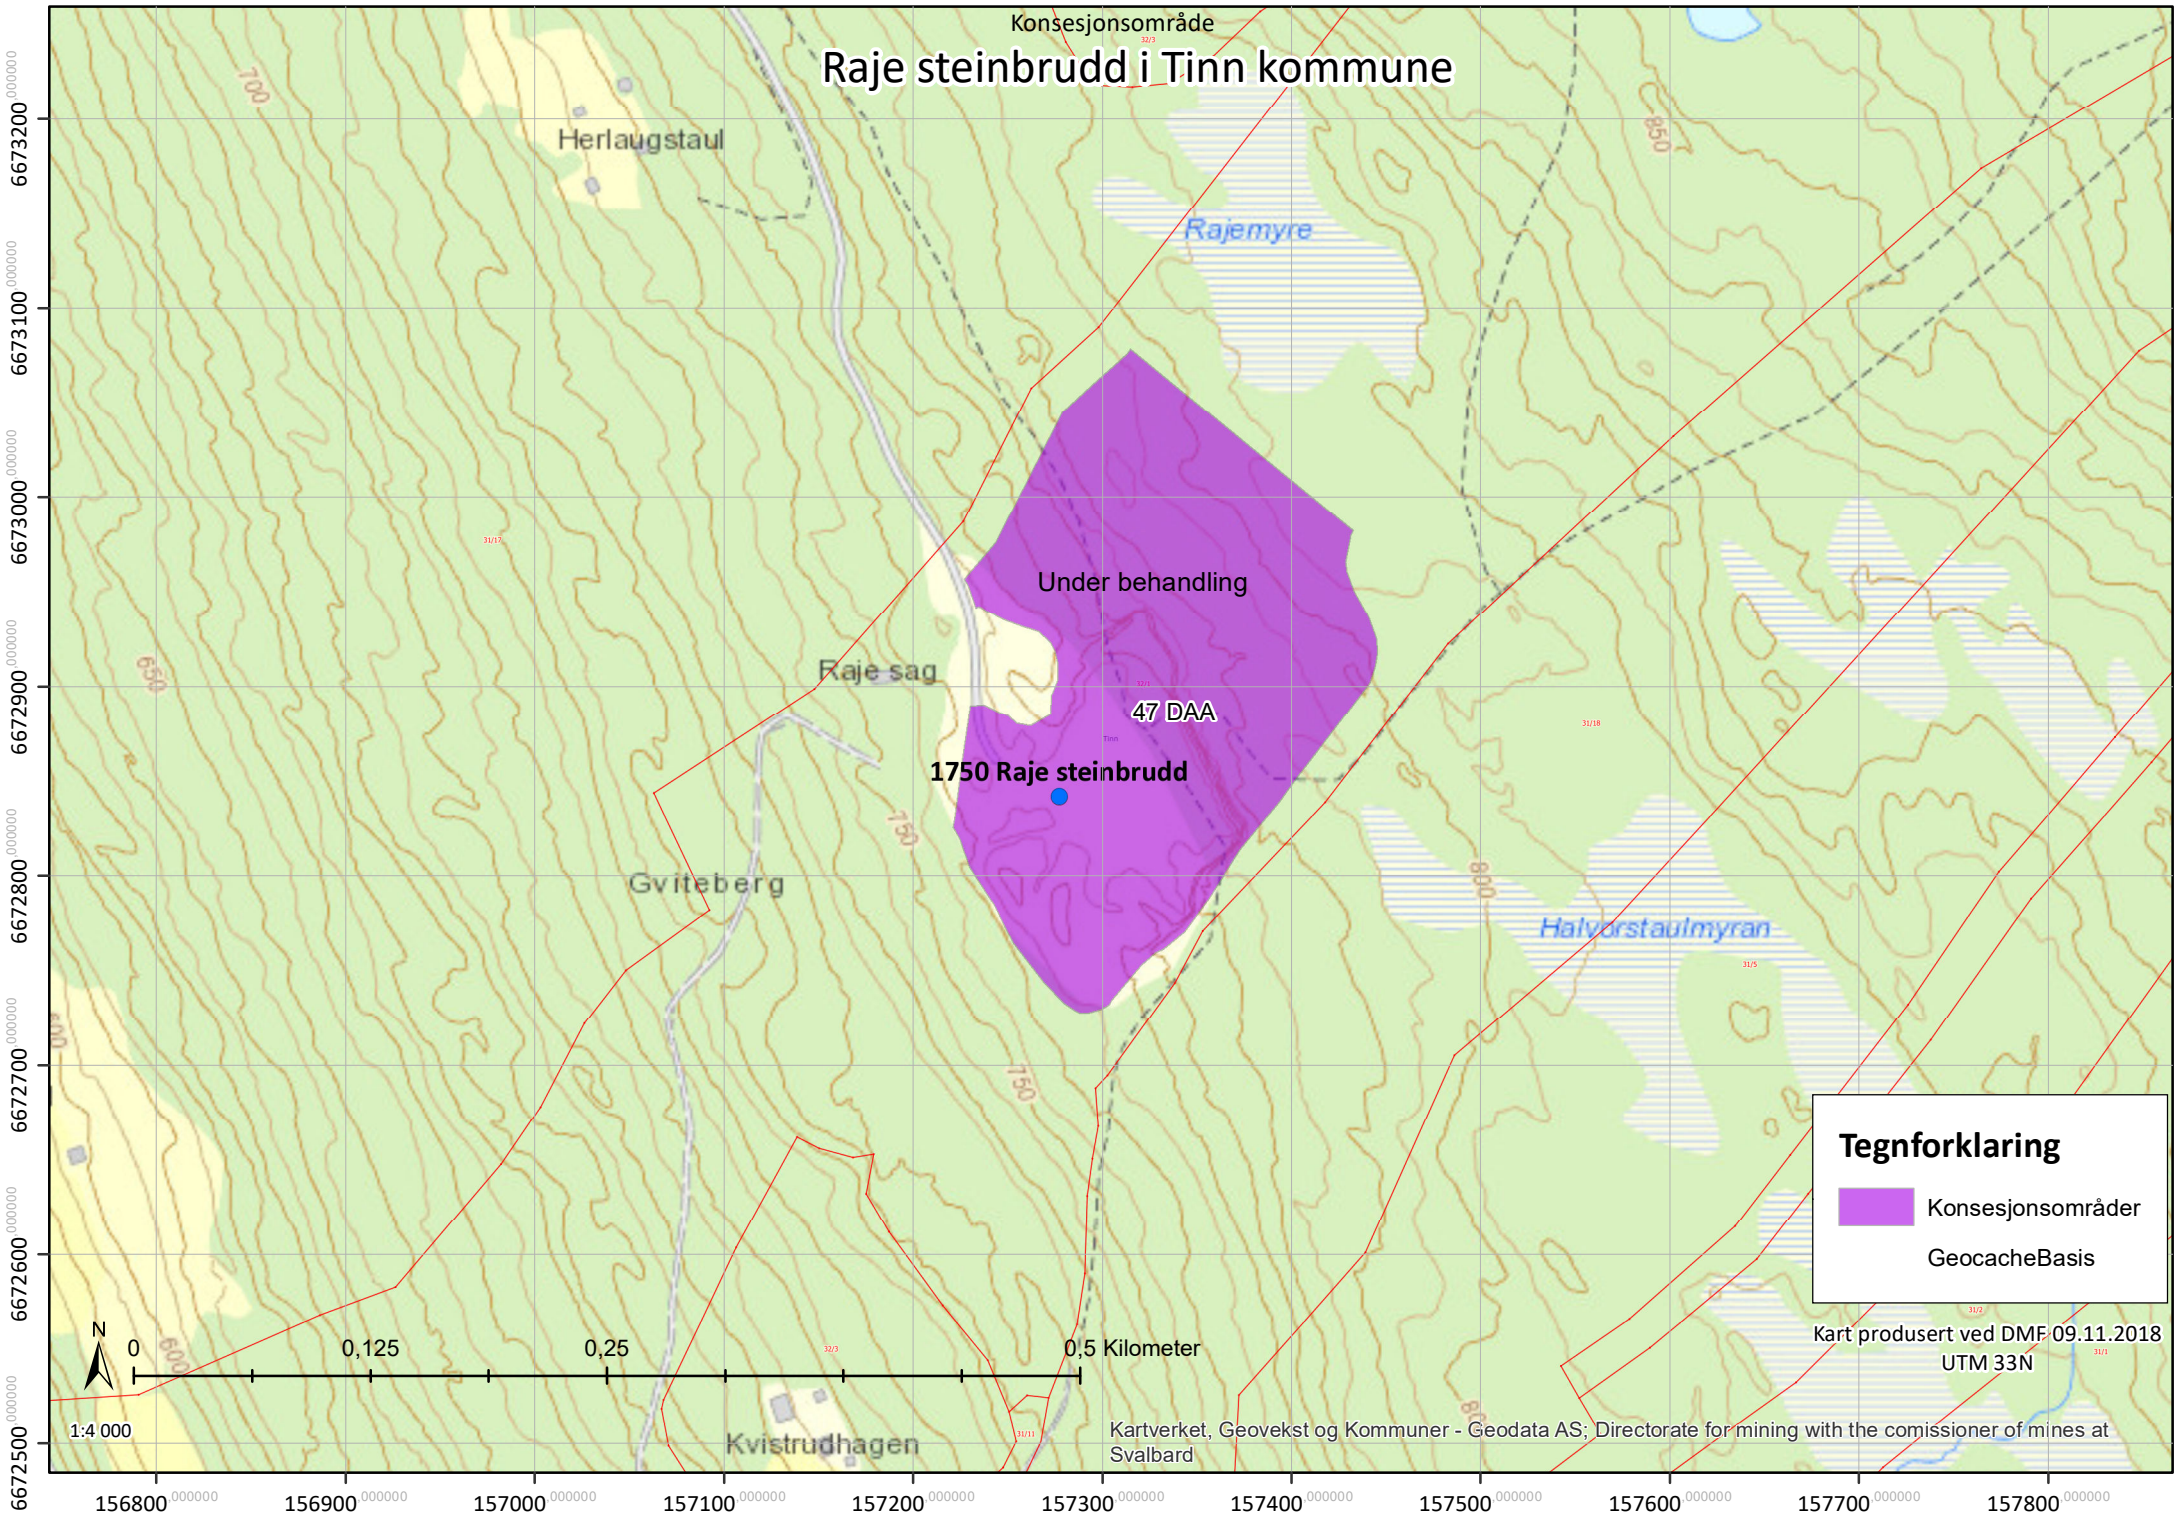

Raje steinbrudd i Tinn kommune

Konsesjonsområde

Herlaugstaul

Rajemyre

Under behandling

Raje sag

47 DAA

1750 Raje steinbrudd

Gviteberg

Halvorstaulmyran

Kvistrudhagen

Tegnforklaring

- Konsesjonsområder
- GeocacheBasis

Kart produsert ved DMF 09.11.2018
UTM 33N

Kartverket, Geovekst og Kommuner - Geodata AS; Directorate for mining with the comissioner of mines at Svalbard

Raje steinbrudd i Tinn kommune

Konsesjonsområde

Under behandling

47 DAA

1750 Raje steinbrudd

Tegnforklaring

-  Konsesjonsområder
-  GeocacheBilder

Kart produsert ved DMF 09.11.2018

UTM 33N

Kartverket, Geovekst og kommuner - Geodata AS; Directorate for mining with the commissioner of mines at Svalbard

1:4 000