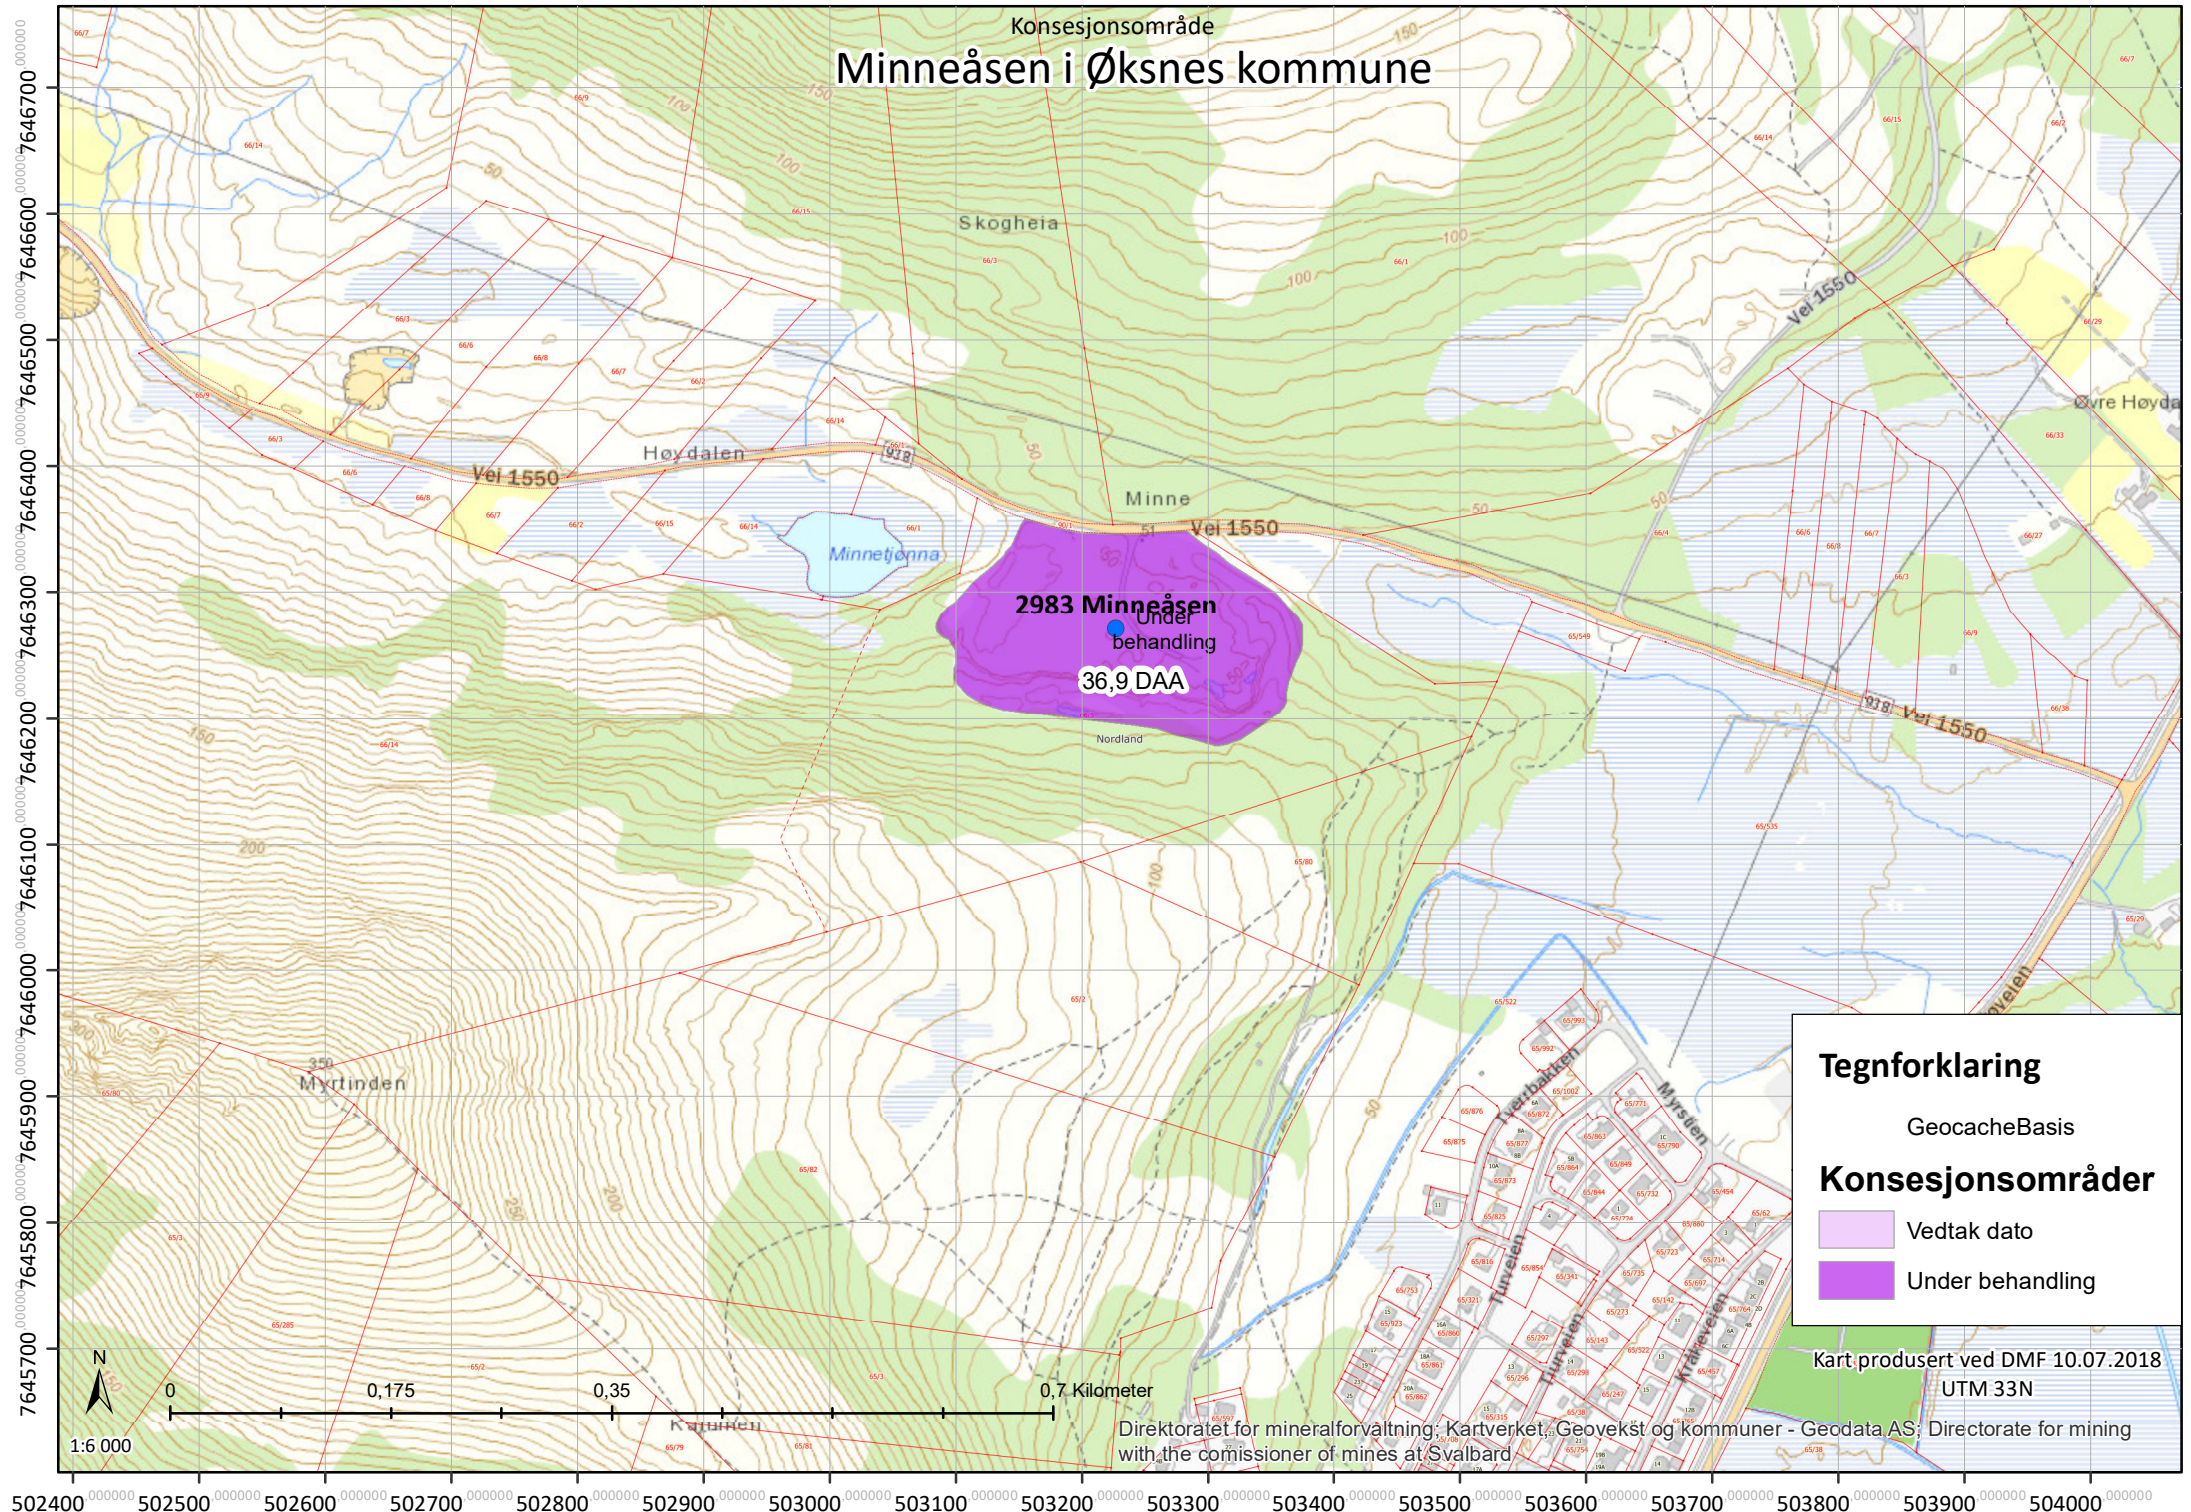

Konsesjonsområde Minneåsen i Øksnes kommune

Tegnforklaring

- GeocacheBasis
- Konsesjonsområder**
 - Vedtak dato
 - Under behandling

1:6 000

Kart produsert ved DMF 10.07.2018
UTM 33N

Direktoratet for mineralforvaltning; Kartverket; Geovekst og Kommuner - Geodata AS; Directorate for mining with the commissioner of mines at Svalbard

Konsesjonsområde
Minneåsen i Øksnes kommune

2983 Minneåsen
Under
behandling
36,9 DAA

Tegnforklaring

GeocacheBilder

Konsesjonsområder

- Vedtak dato
- Under behandling

Kart produsert ved DMF 10.07.2018
UTM 33N