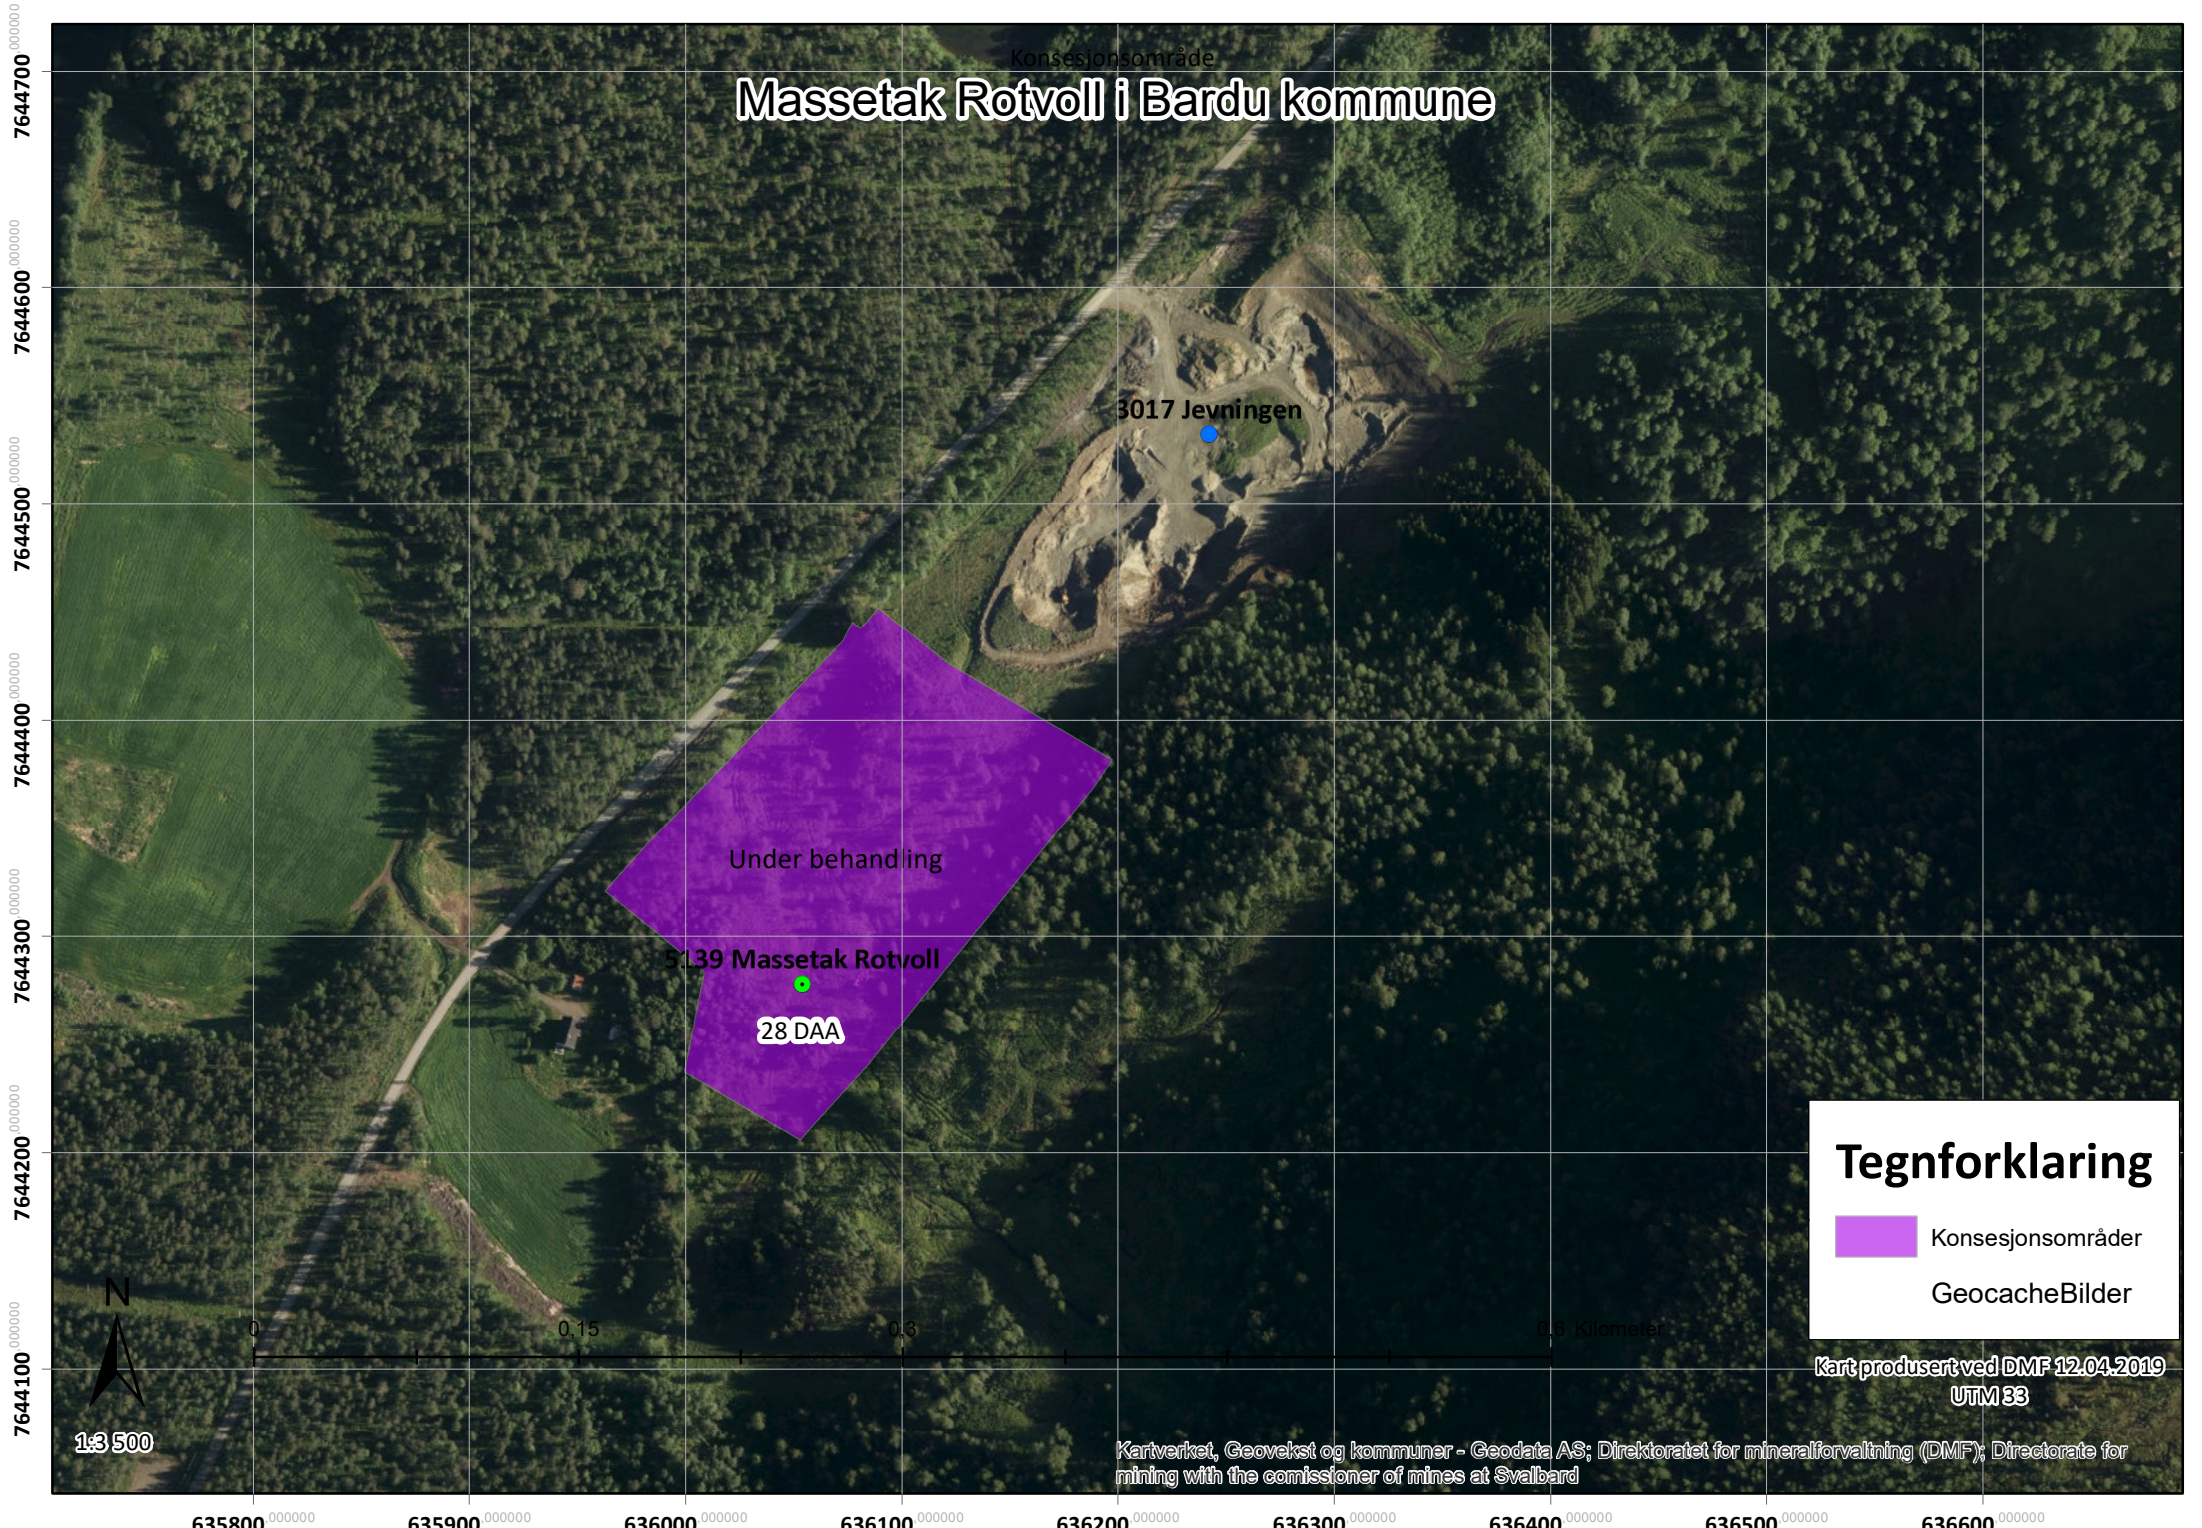

Massetak Rotvoll i Bardu kommune

Konsesjonsområde

3017 Jevningen

Under behandling

5139 Massetak Rotvoll

28 DAA

Tegnforklaring

- Konsesjonsområder
- GeocacheBilder

Kart produsert ved DMF 12.04.2019
UTM 33

Kartverket, Geovest og kommuner - Geodata AS; Direktoratet for mineralforvaltning (DMF); Directorate for mining with the commissioner of mines at Svalbard

1:3 500

0 0.15 0.3 0.5 Kilometer

635800 635900 636000 636100 636200 636300 636400 636500 636600

7644100 7644200 7644300 7644400 7644500 7644600 7644700