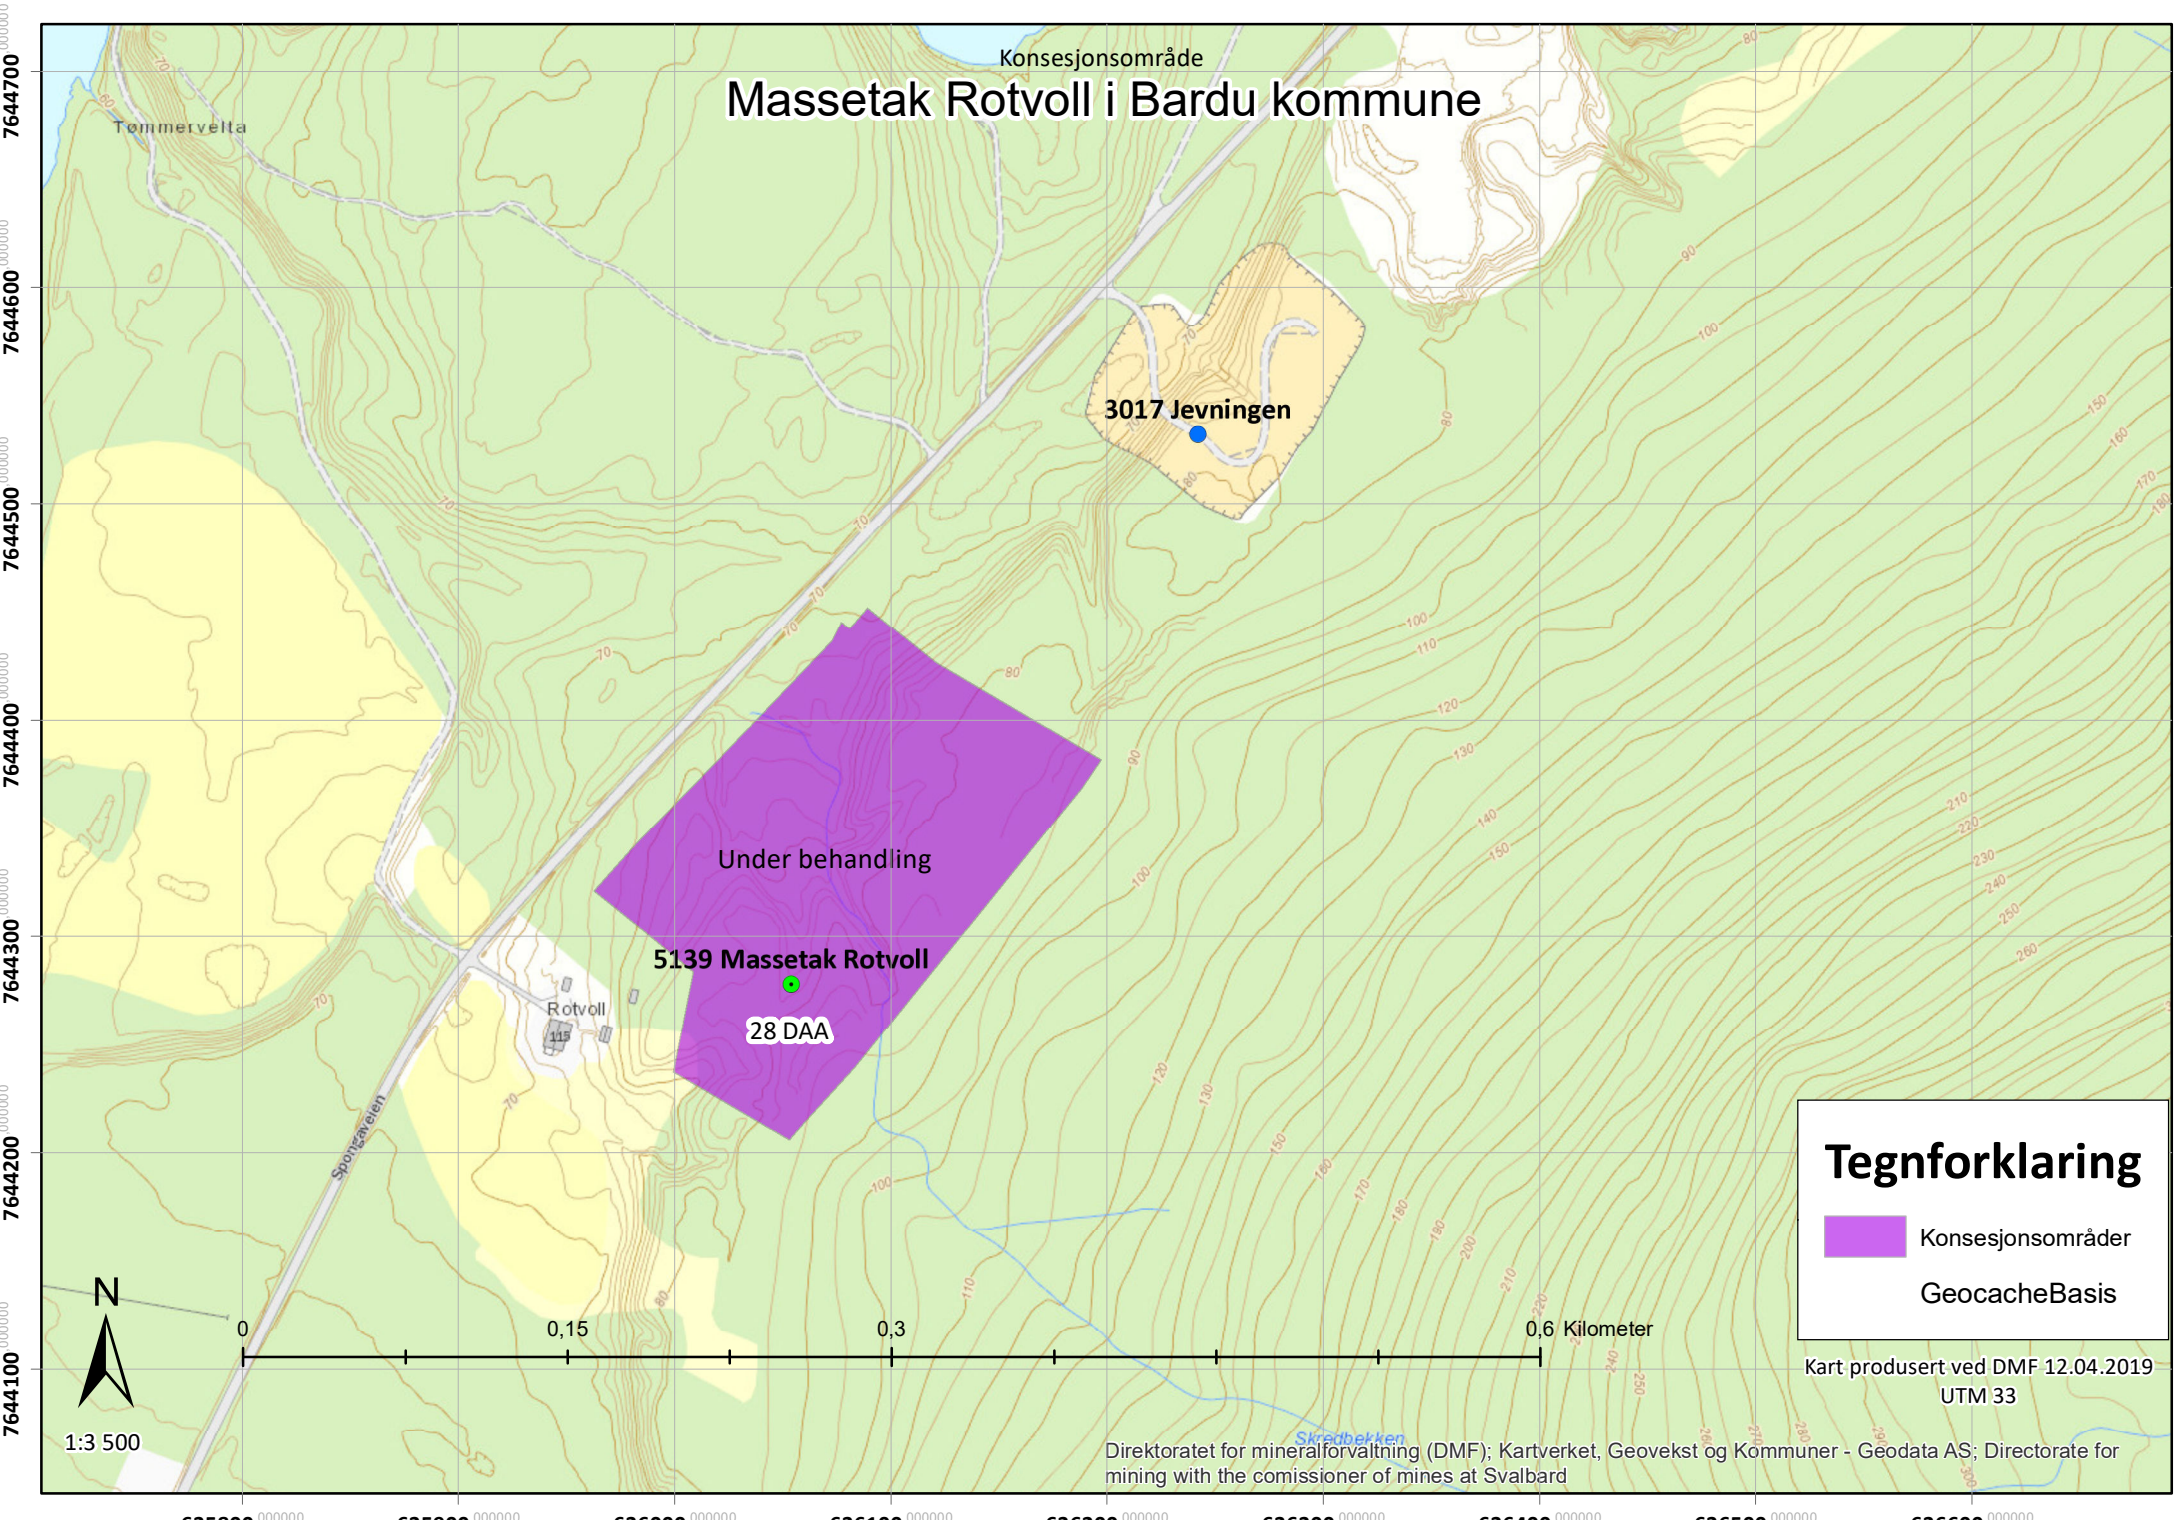

Massetak Rotvoll i Bardu kommune

Konsesjonsområde

3017 Jevningen

Under behandling

5139 Massetak Rotvoll

28 DAA

Tegnforklaring

-  Konsesjonsområder
-  GeocacheBasis

Kart produsert ved DMF 12.04.2019
UTM 33

Direktoratet for mineralforvaltning (DMF); Kartverket, Geovekst og Kommuner - Geodata AS; Directorate for mining with the commissioner of mines at Svalbard

1:3 500

Massetak Rotvoll i Bardu kommune

Konsesjonsområde

3017 Jevningen

Under behandling

5139 Massetak Rotvoll

28 DAA

Tegnforklaring

-  Konsesjonsområder
-  GeocacheBilder

Kart produsert ved DMF 12.04.2019
UTM 33

Kartverket, Geovest og kommuner - Geodata AS; Direktoratet for mineralforvaltning (DMF); Directorate for mining with the commissioner of mines at Svalbard

1:3 500