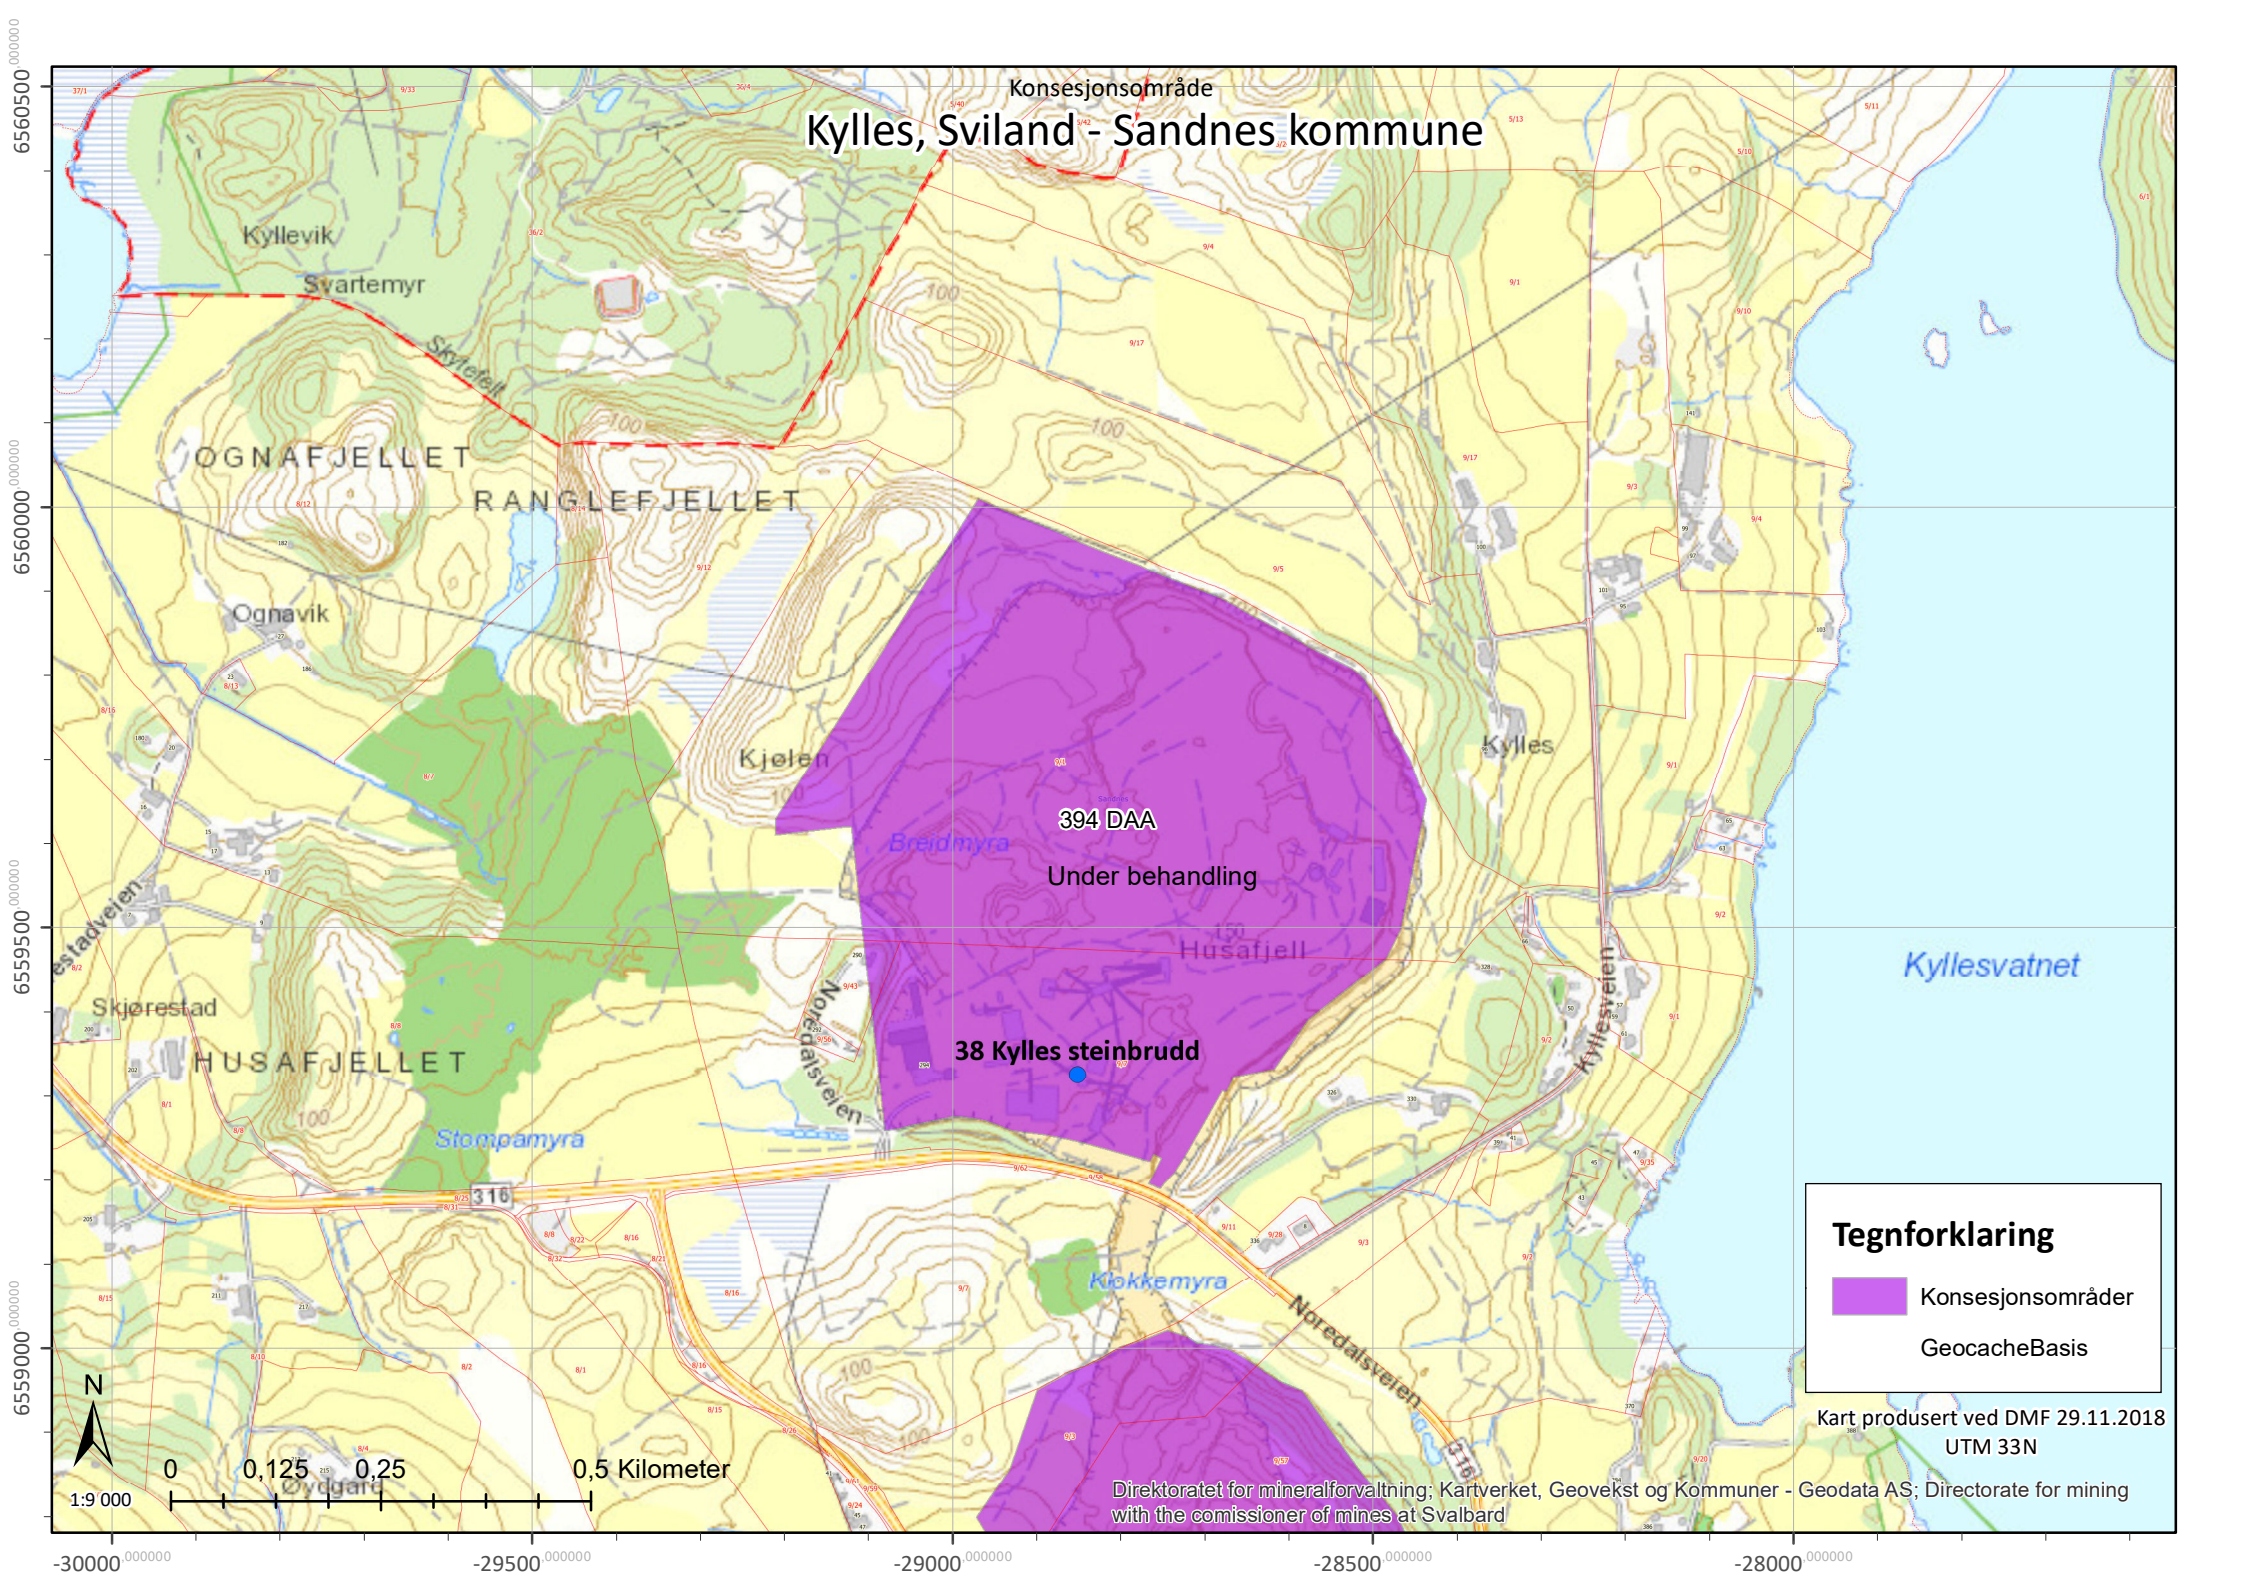

Kylles, Sviland - Sandnes kommune

Konsesjonsområde

Tegnforklaring

- Konsesjonsområder
- GeocacheBasis

Kart produsert ved DMF 29.11.2018
UTM 33N

Direktoratet for mineralforvaltning; Kartverket, Geovekst og Kommuner - Geodata AS; Directorate for mining with the commissioner of mines at Svalbard

1:9 000

0 0,125 0,25 0,5 Kilometer

-30000 000000 -29500 000000 -29000 000000 -28500 000000 -28000 000000

6560500
6560000
6559500
6559000

Konsesjonsområde
Kylles, Sviland - Sandnes kommune

394 DAA
Under behandling

1:9 000

0 0,125 0,25 0,5 Kilometer