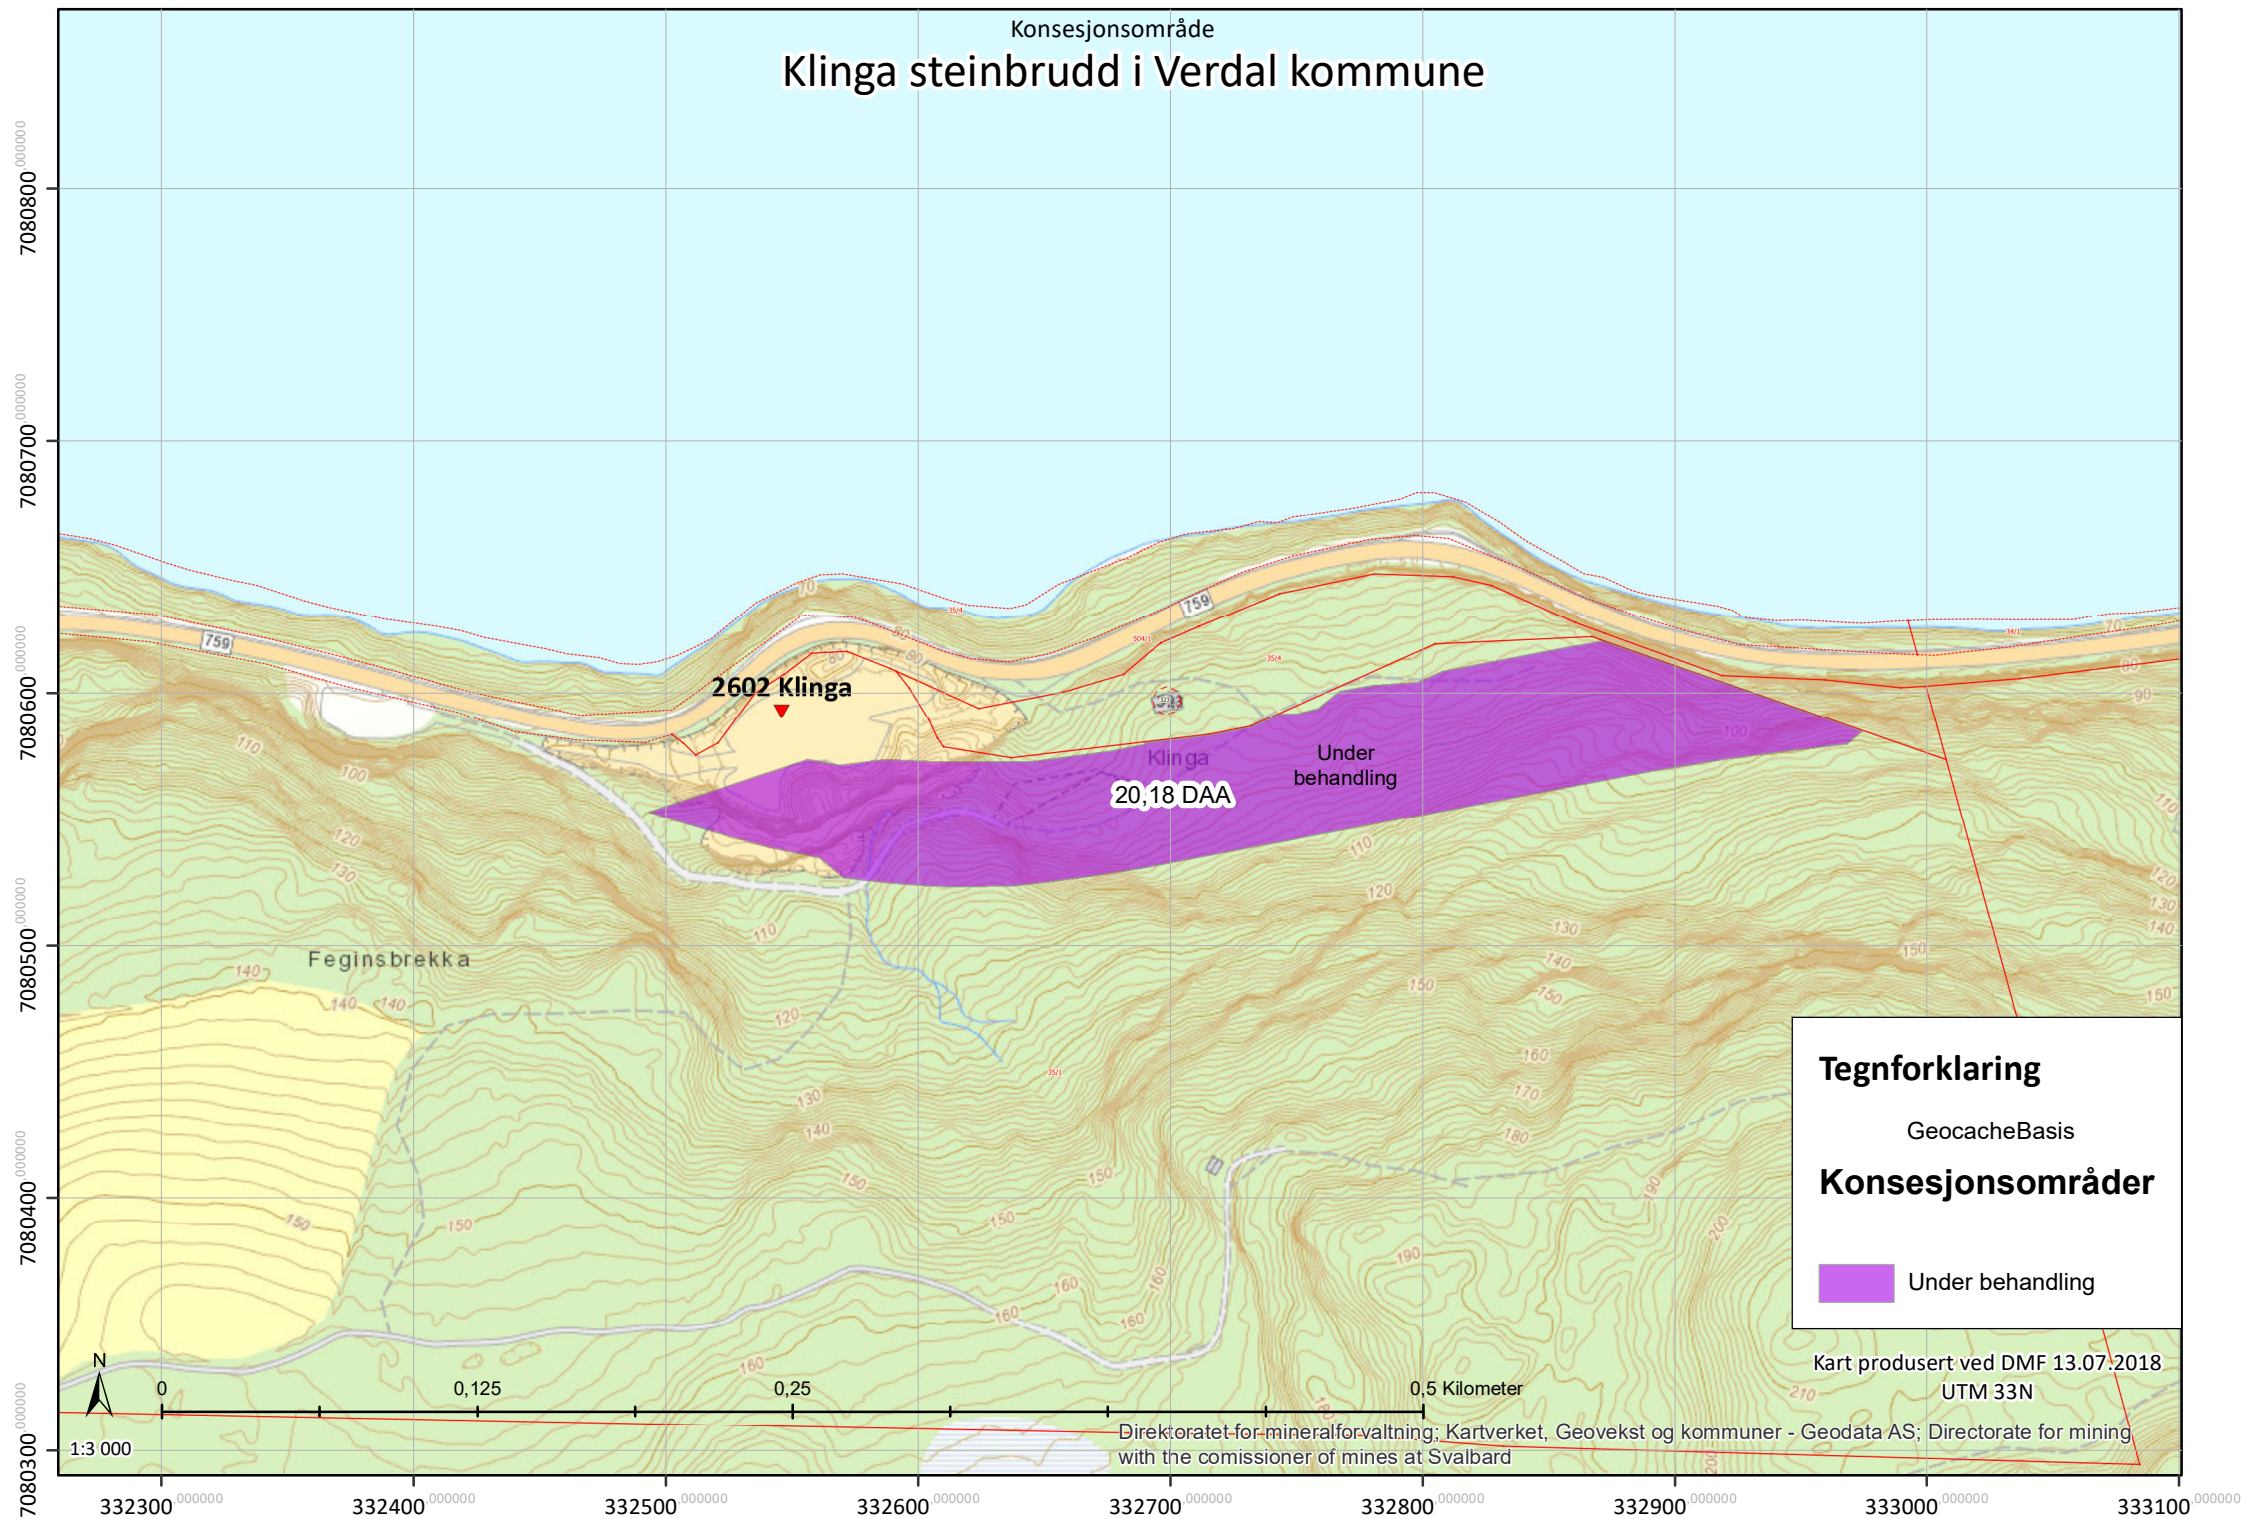

Konsesjonsområde
Klinga steinbrudd i Verdal kommune

Tegnforklaring

GeocacheBasis

Konsesjonsområder

 Under behandling

Kart produsert ved DMF 13.07.2018
UTM 33N

Direktoratet for mineralforvaltning; Kartverket, Geovekst og kommuner - Geodata AS; Directorate for mining with the commissioner of mines at Svalbard

Konsesjonsområde Klinga steinbrudd i Verdal kommune

2602 Klinga

20,18 DAA

Under
behandling

Tegnforklaring
GeocacheBilder
Konsesjonsområder

 Under behandling

Kart produsert ved DMF 13.07.2018
UTM 33N

Direktoratet for mineralforvaltning; Kartverket, Geovekst og kommuner - Geodata AS; Directorate for mining
with the commissioner of mines at Svalbard

1:3000

0,125

0,25

0,5 Kilometer