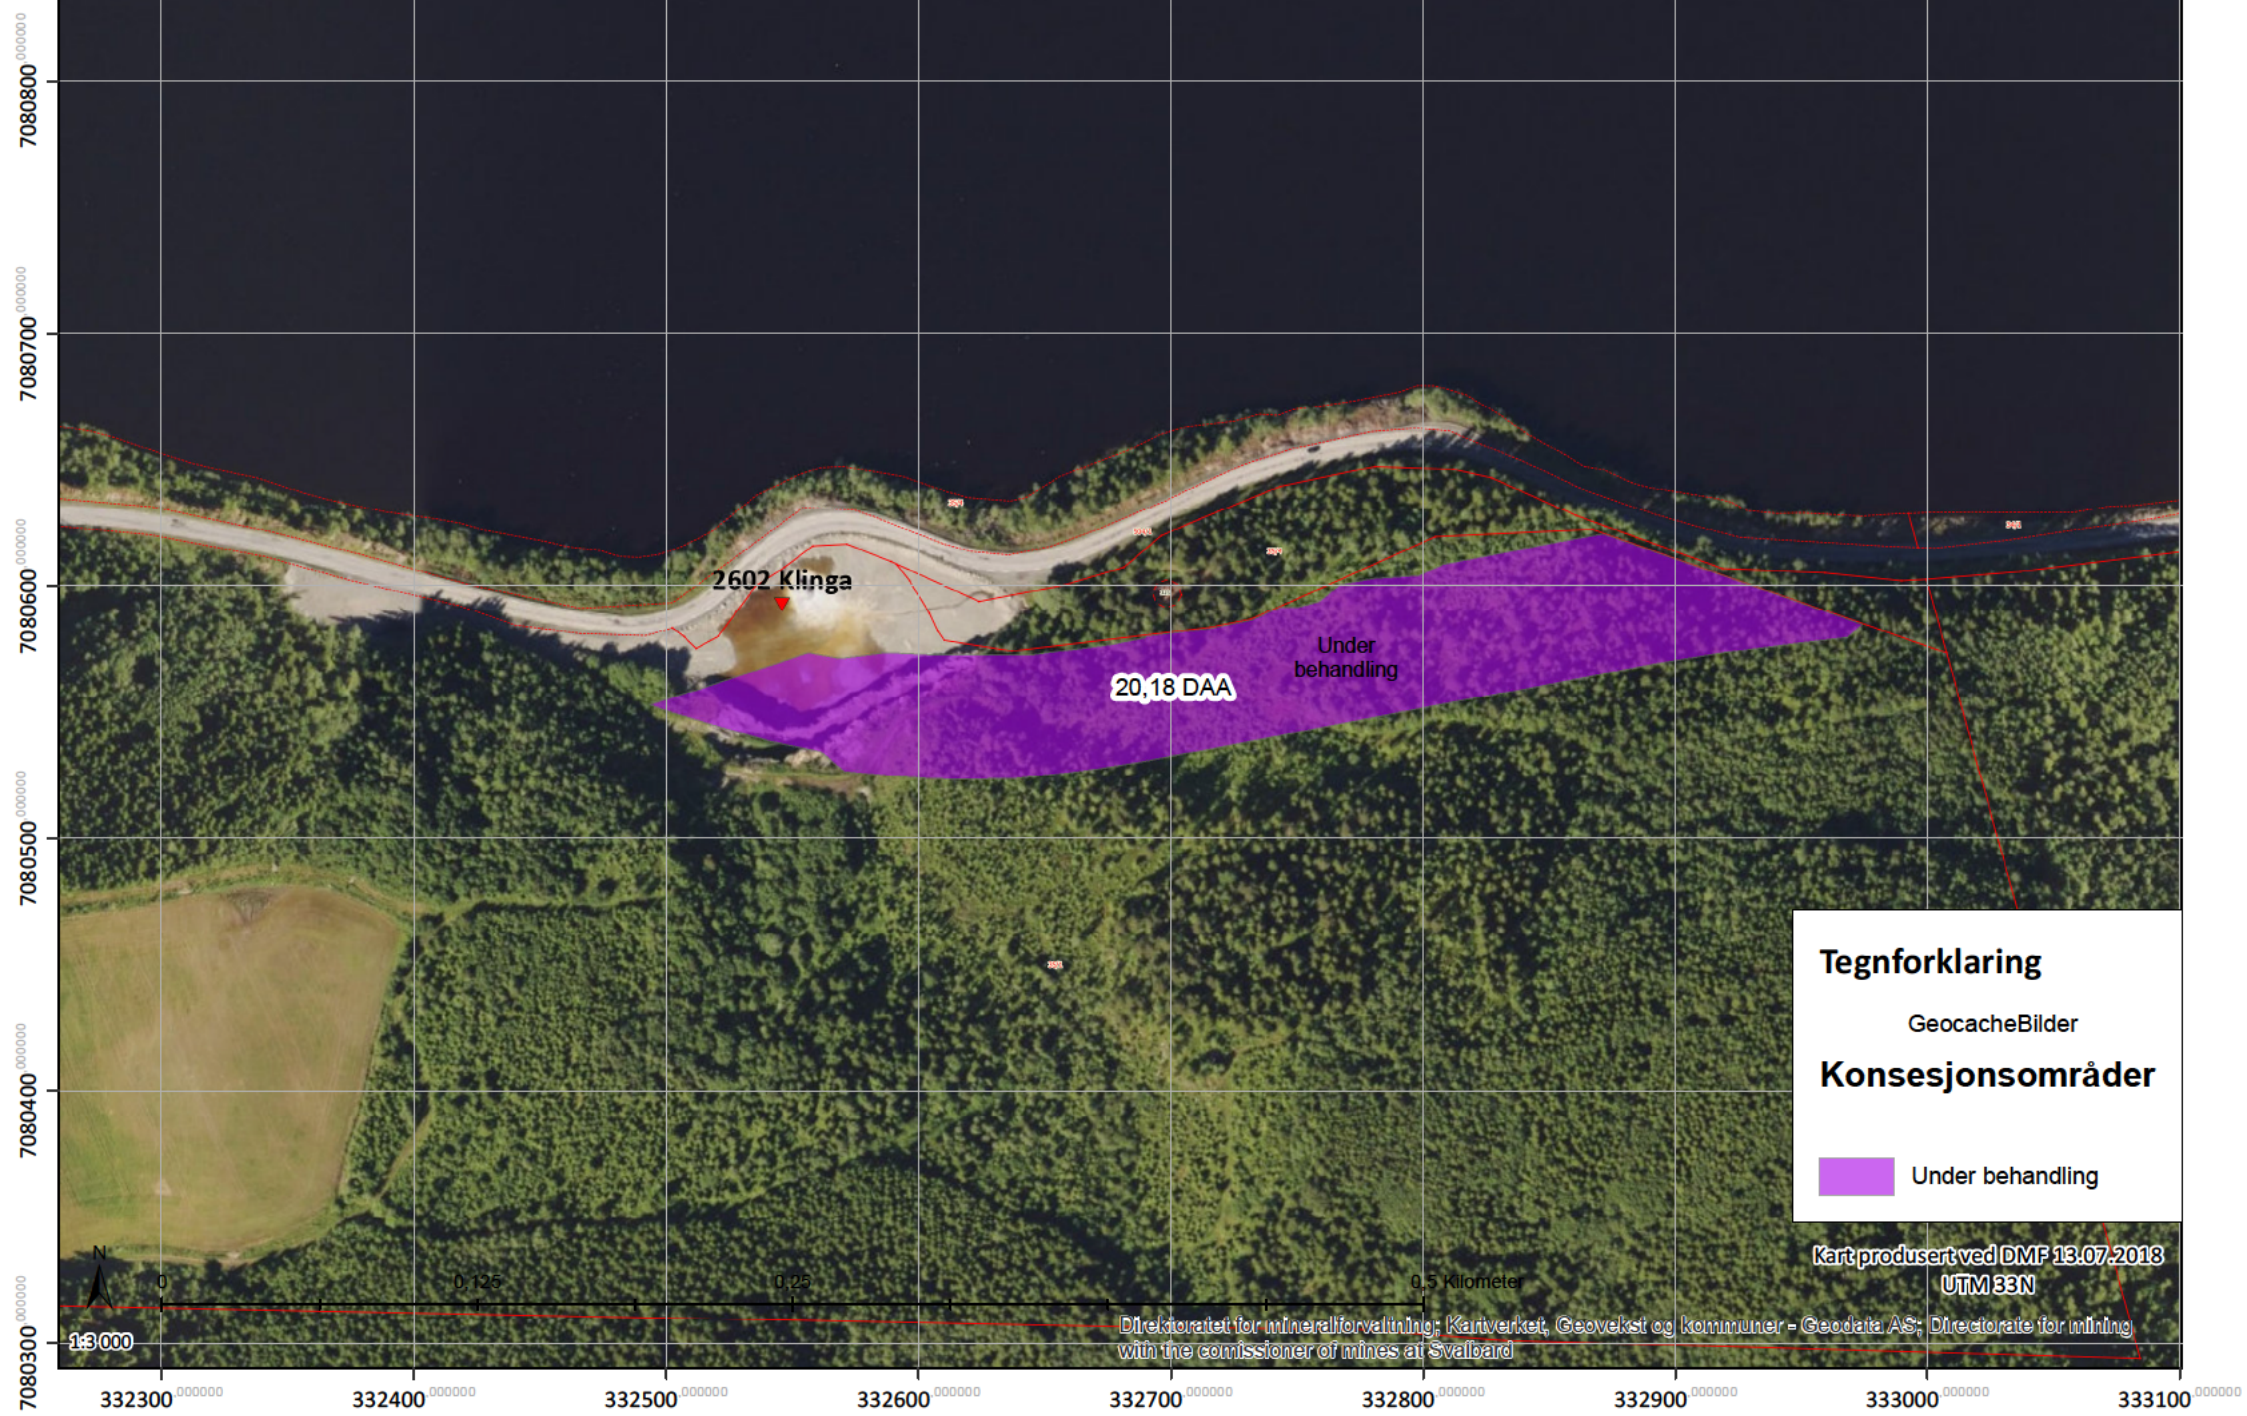

Konsesjonsområde
Klinga steinbrudd i Verdal kommune

Tegnforklaring

GeocacheBasis

Konsesjonsområder

 Under behandling

Kart produsert ved DMF 13.07.2018
UTM 33N

Direktoratet for mineralforvaltning; Kartverket, Geovekst og kommuner - Geodata AS; Directorate for mining with the commissioner of mines at Svalbard

Konsesjonsområde Klinga steinbrudd i Verdal kommune

2602 Klinga

20,18 DAA

Under
behandling

Tegnforklaring
GeocacheBilder
Konsesjonsområder

 Under behandling

Kart produsert ved DMF 13.07.2018
UTM 33N

Direktoratet for mineralforvaltning; Kartverket, Geovekst og kommuner - Geodata AS; Directorate for mining
with the commissioner of mines at Svalbard

1:3000

0,125

0,25

0,5 Kilometer