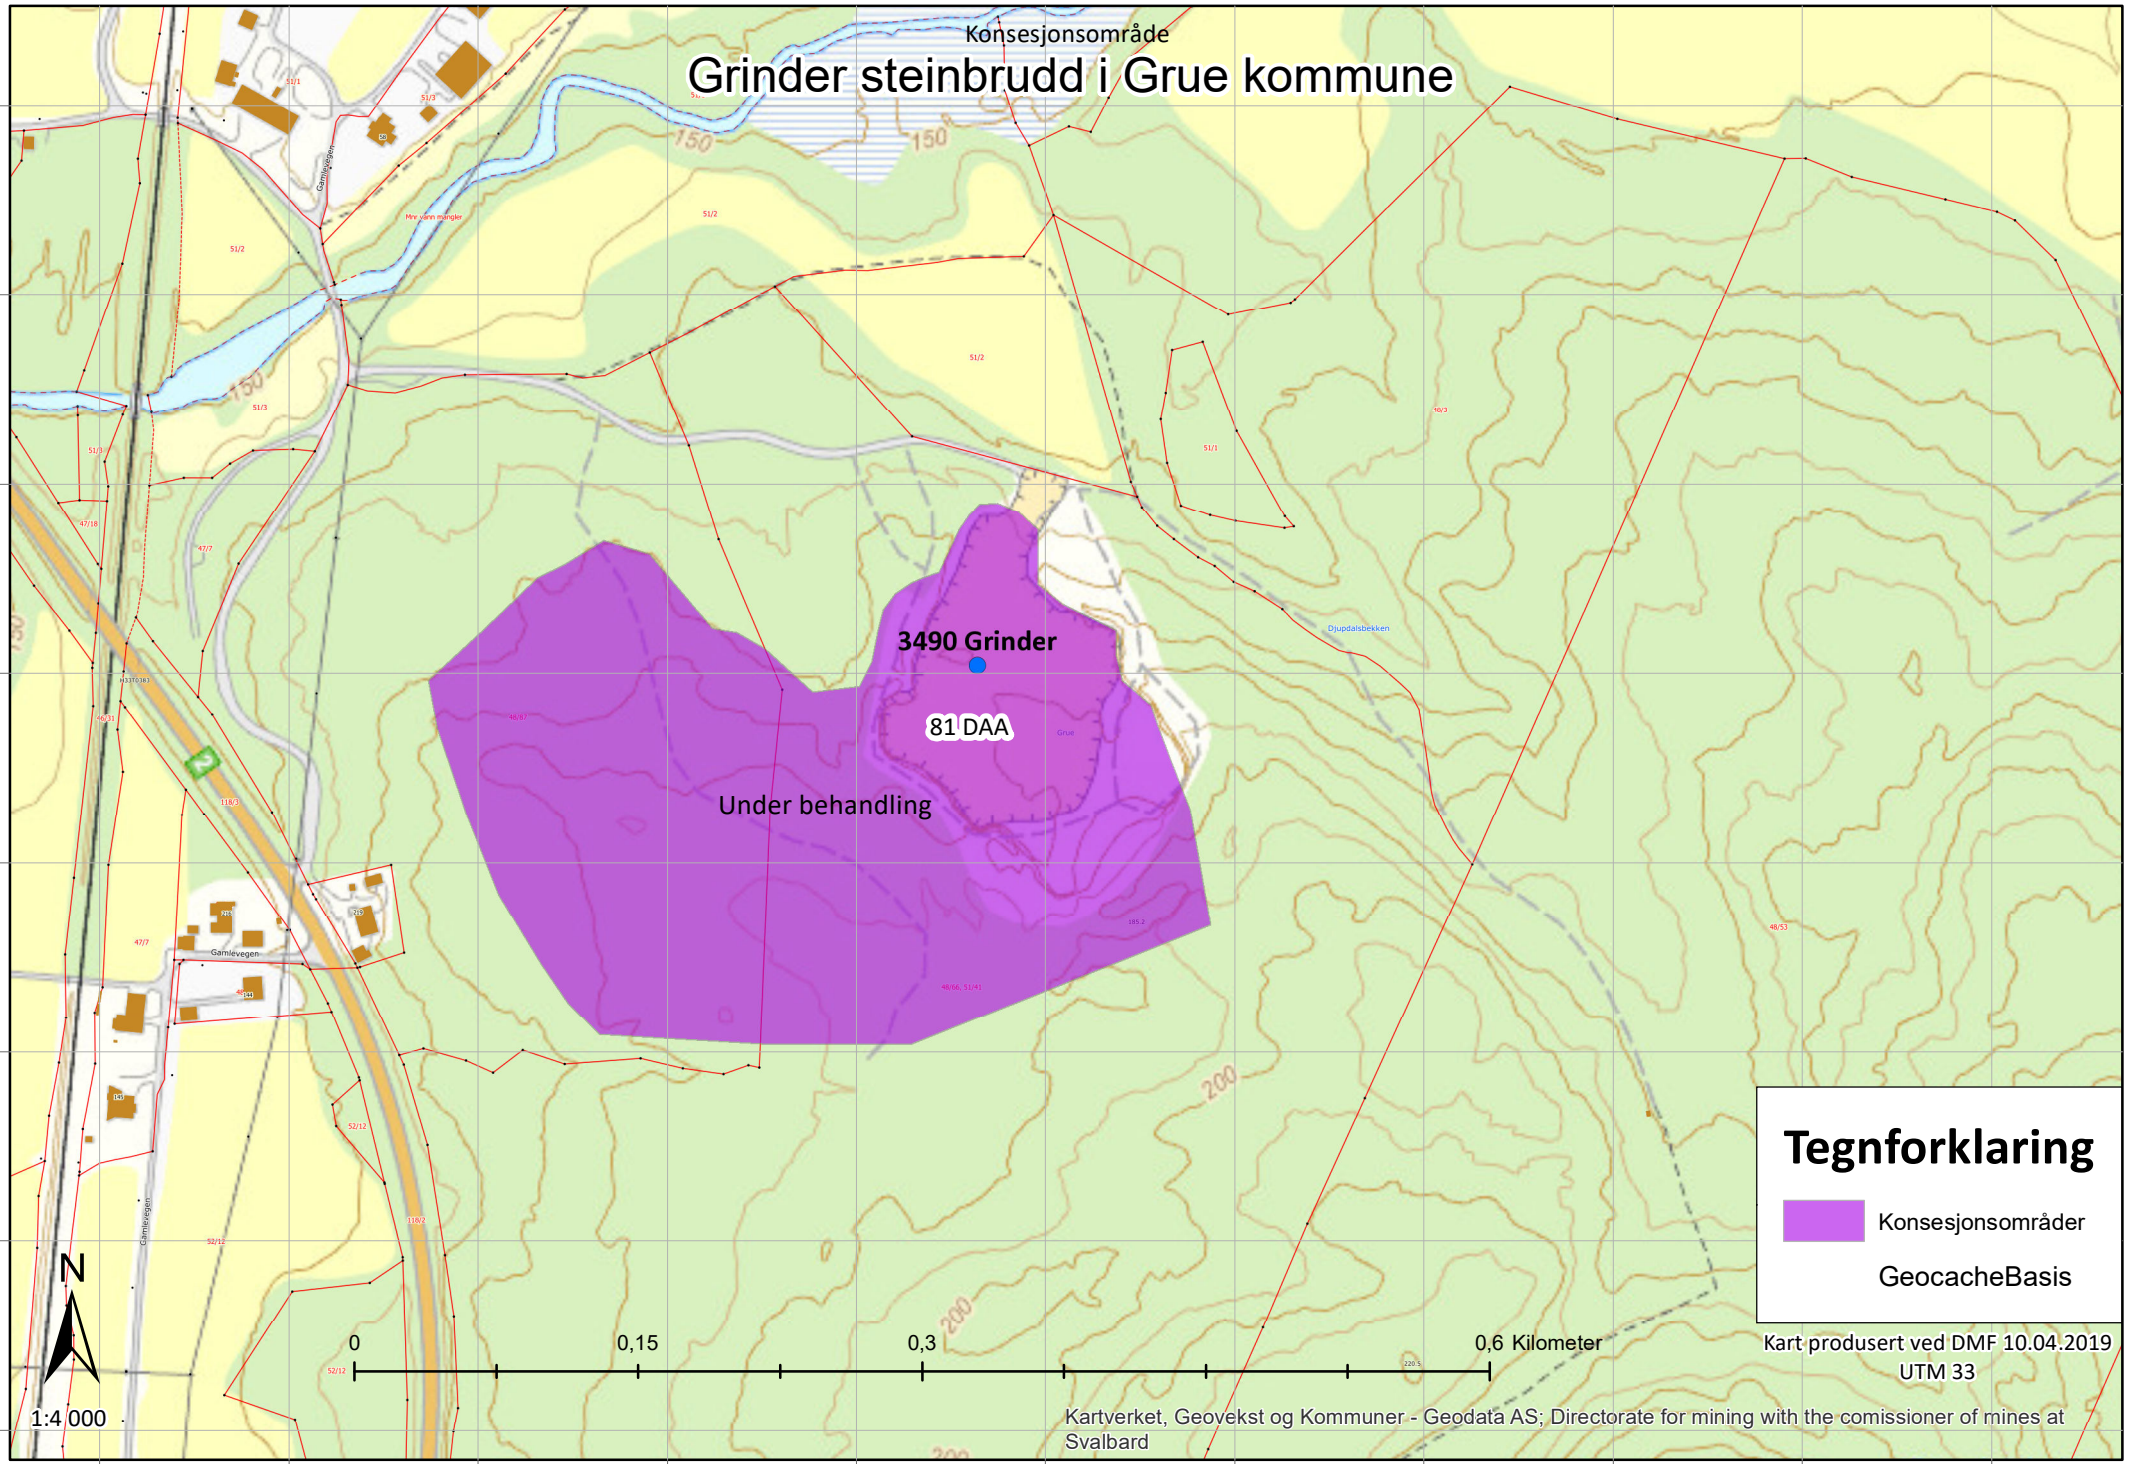

Konsesjonsområde Grinder steinbrudd i Grue kommune

Tegnforklaring

- Konsesjonsområder
- GeocacheBasis

Kart produsert ved DMF 10.04.2019
UTM 33

1:4 000

Grinder steinbrudd i Grue kommune

Konsesjonsområde

3490 Grinder

81 DAA

Under behandling

Tegnforklaring

-  Konsesjonsområder
-  GeocacheBilder

Kart produsert ved DMF 10.04.2019
UTM 33

Kartverket, Geovekst og kommuner - Geodata AS; Directorate for mining with the commissioner of mines at Svalbard