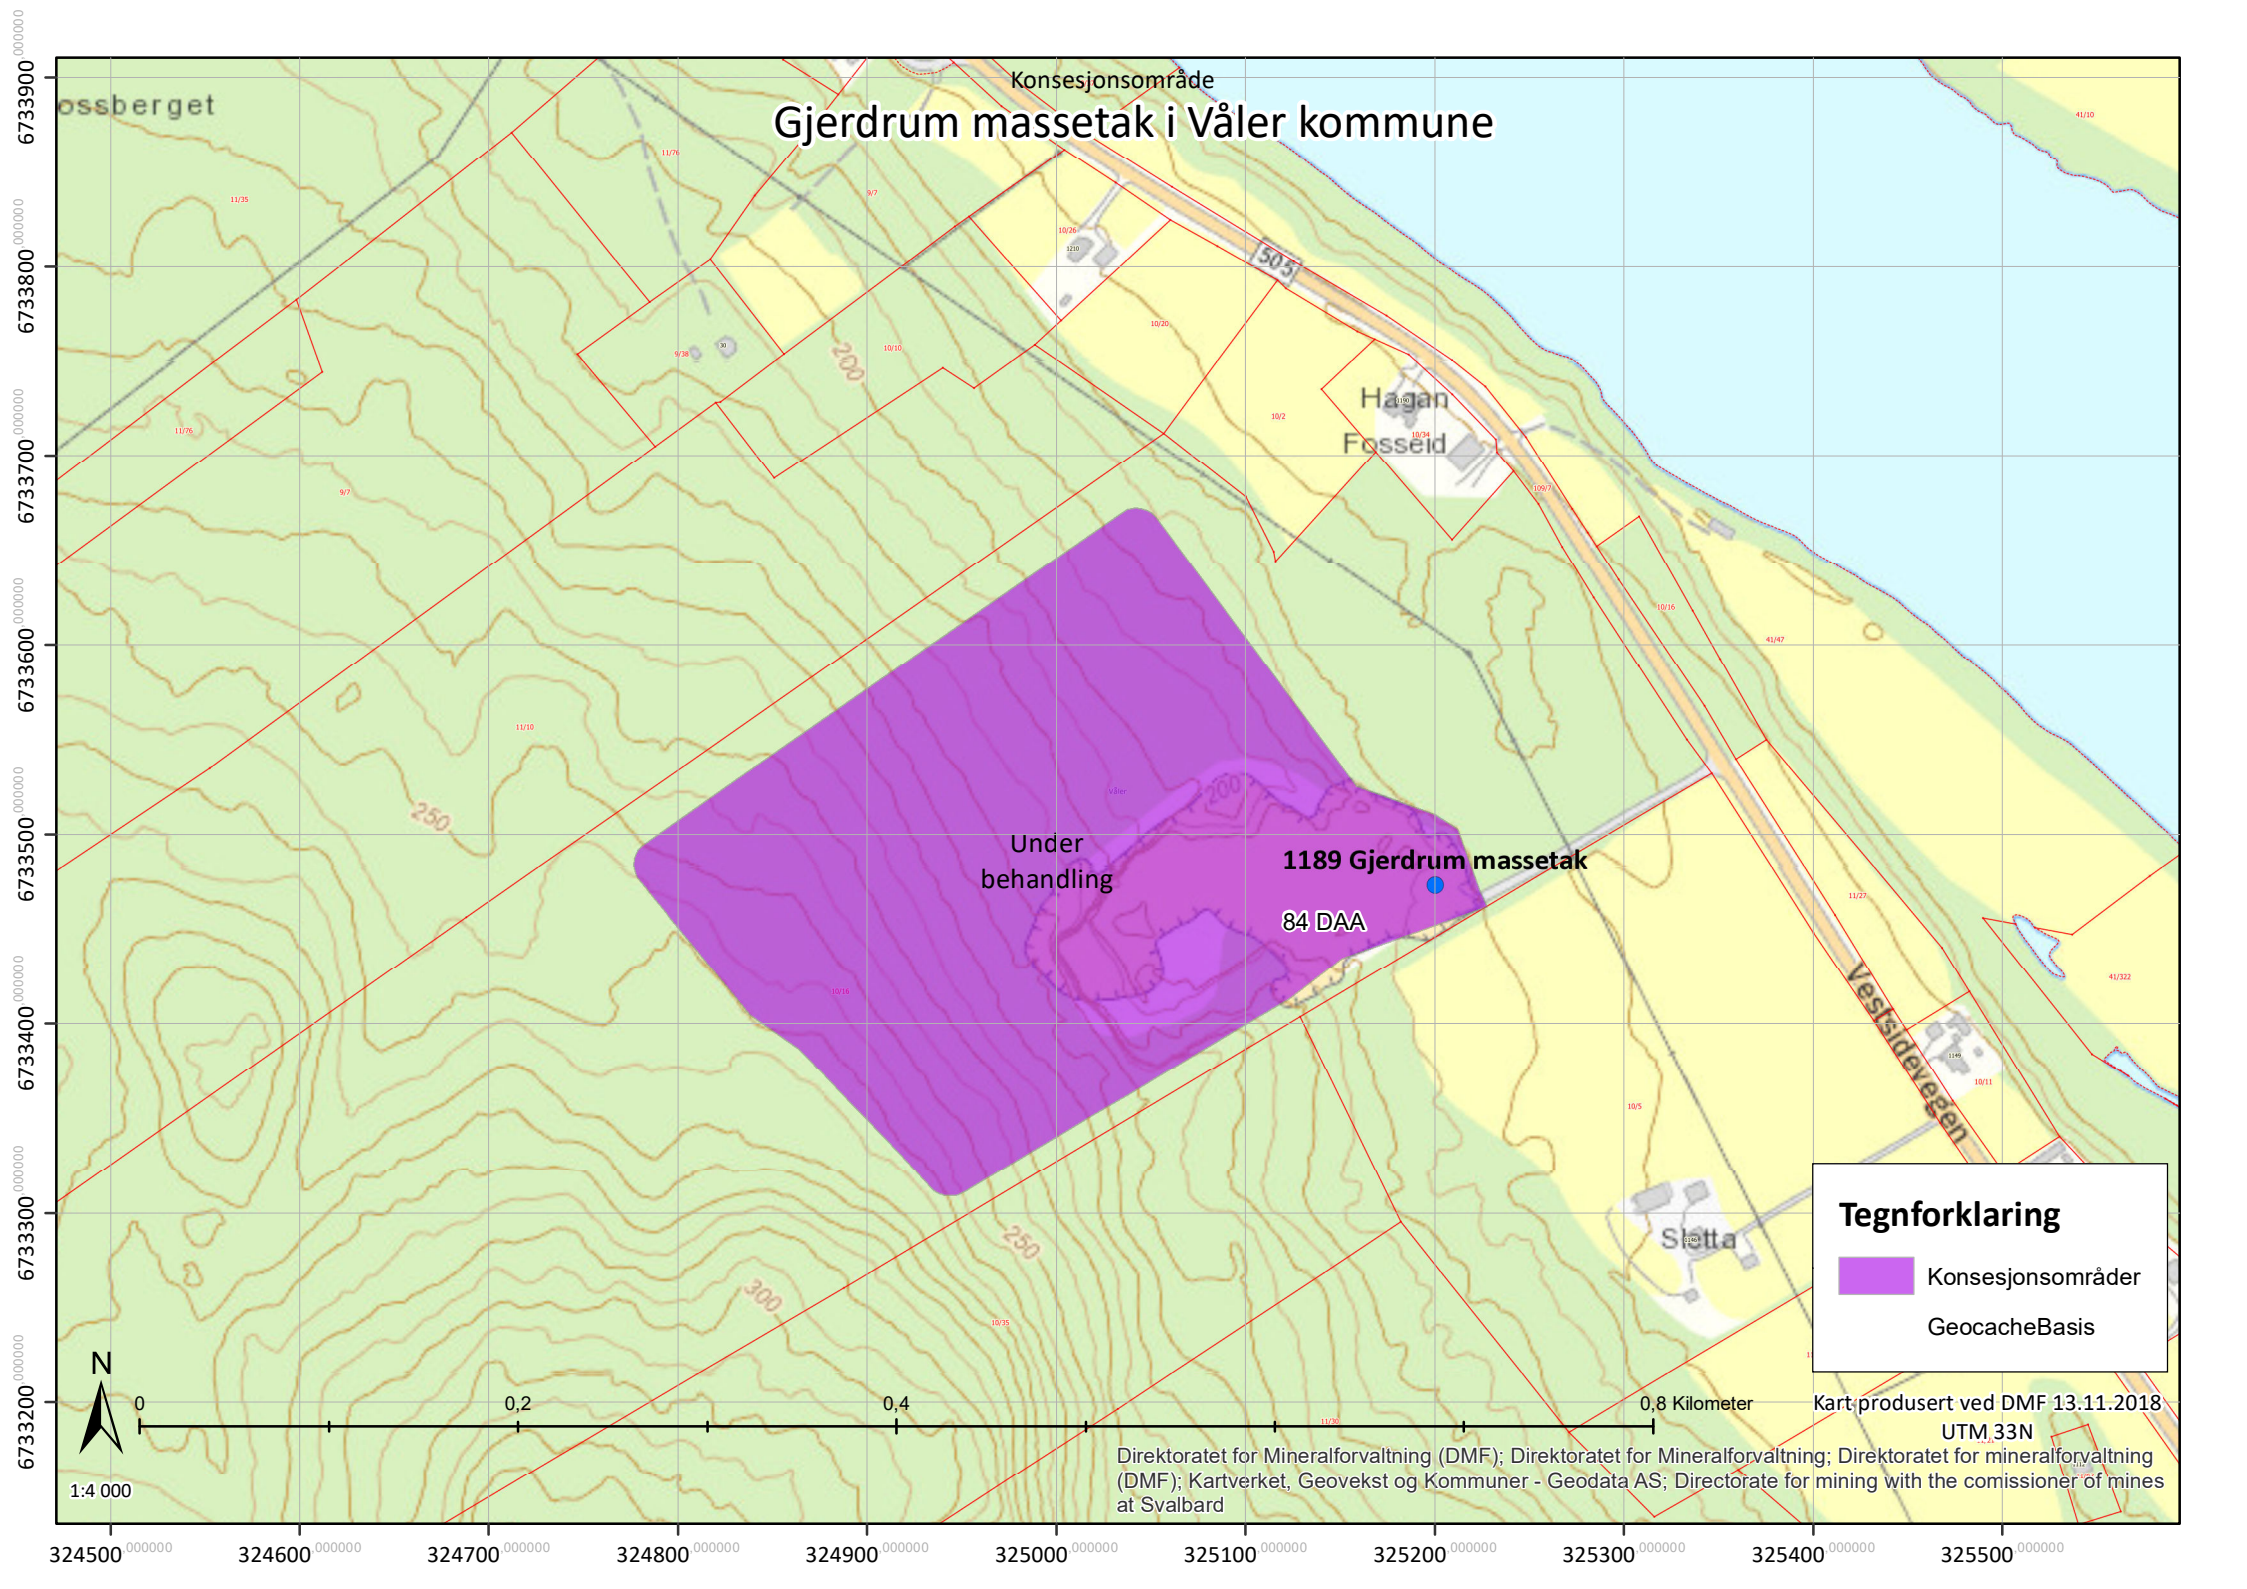

# Gjerdrum massetak i Våler kommune

Konsesjonsområde

Ossberget

Hagan  
Fosseid

Under  
behandling

1189 Gjerdrum massetak  
84 DAA

Skotta

## Tegnforklaring

-  Konsesjonsområder
-  GeocacheBasis

Kart produsert ved DMF 13.11.2018  
UTM 33N

Direktoratet for Mineralforvaltning (DMF); Direktoratet for Mineralforvaltning; Direktoratet for mineralforvaltning (DMF); Kartverket, Geovekst og Kommuner - Geodata AS; Directorate for mining with the commissioner of mines at Svalbard

# Gjerdrum massetak i Våler kommune

Konsesjonsområde

Under  
behandling

1189 Gjerdrum massetak  
84 DAA

**Tegnforklaring**

-  Konsesjonsområder
-  GeocacheBilder

1:4 000

Kart produsert ved DMF 13.11.2018  
UTM 33N