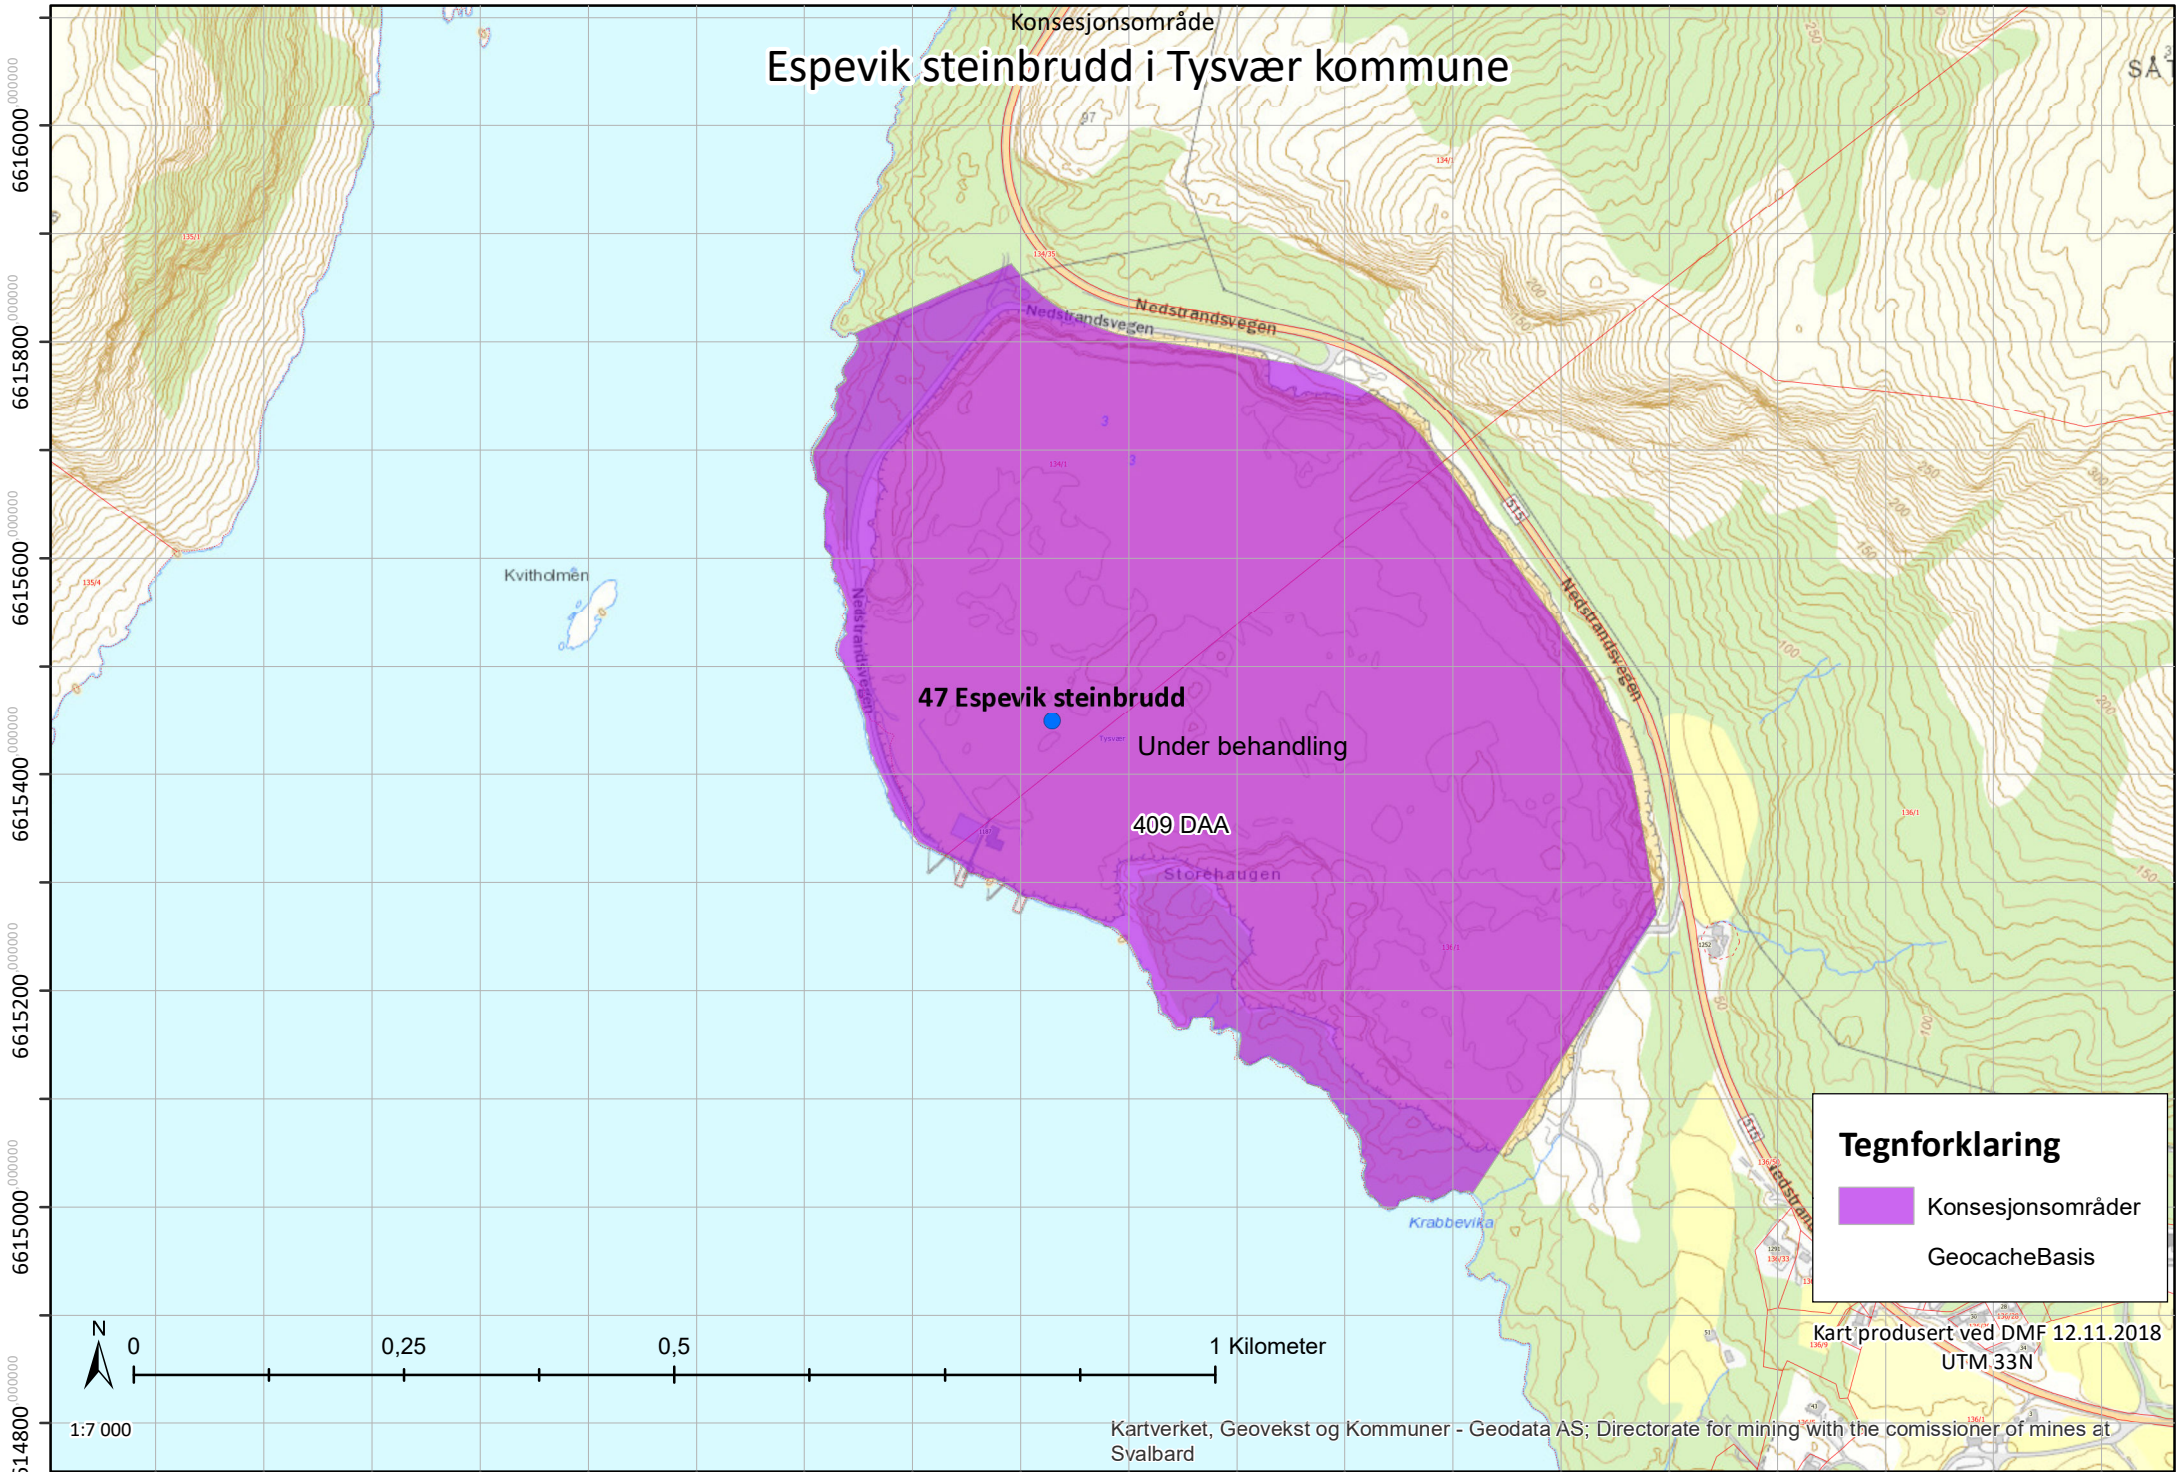

Espevik steinbrudd i Tysvær kommune

47 Espevik steinbrudd

Under behandling

409 DAA

Storehaugen

Tegnforklaring

- Konesjonsområder
- GeocacheBasis

1:7 000

Kart produsert ved DMF 12.11.2018
UTM 33N

Espevik steinbrudd i Tysvær kommune

Konsesjonsområde

47 Espevik steinbrudd

Under behandling

409 DAA

Tegnforklaring

-  Konsesjonsområder
-  GeocacheBilder

1:7 000

0,25

0,5

1 Kilometer

Kart produsert ved DMF 12.11.2018
UTM 33N

Kartverket, Geovekst og kommuner - Geodata AS; Directorate for mining with the commissioner of mines at Svalbard