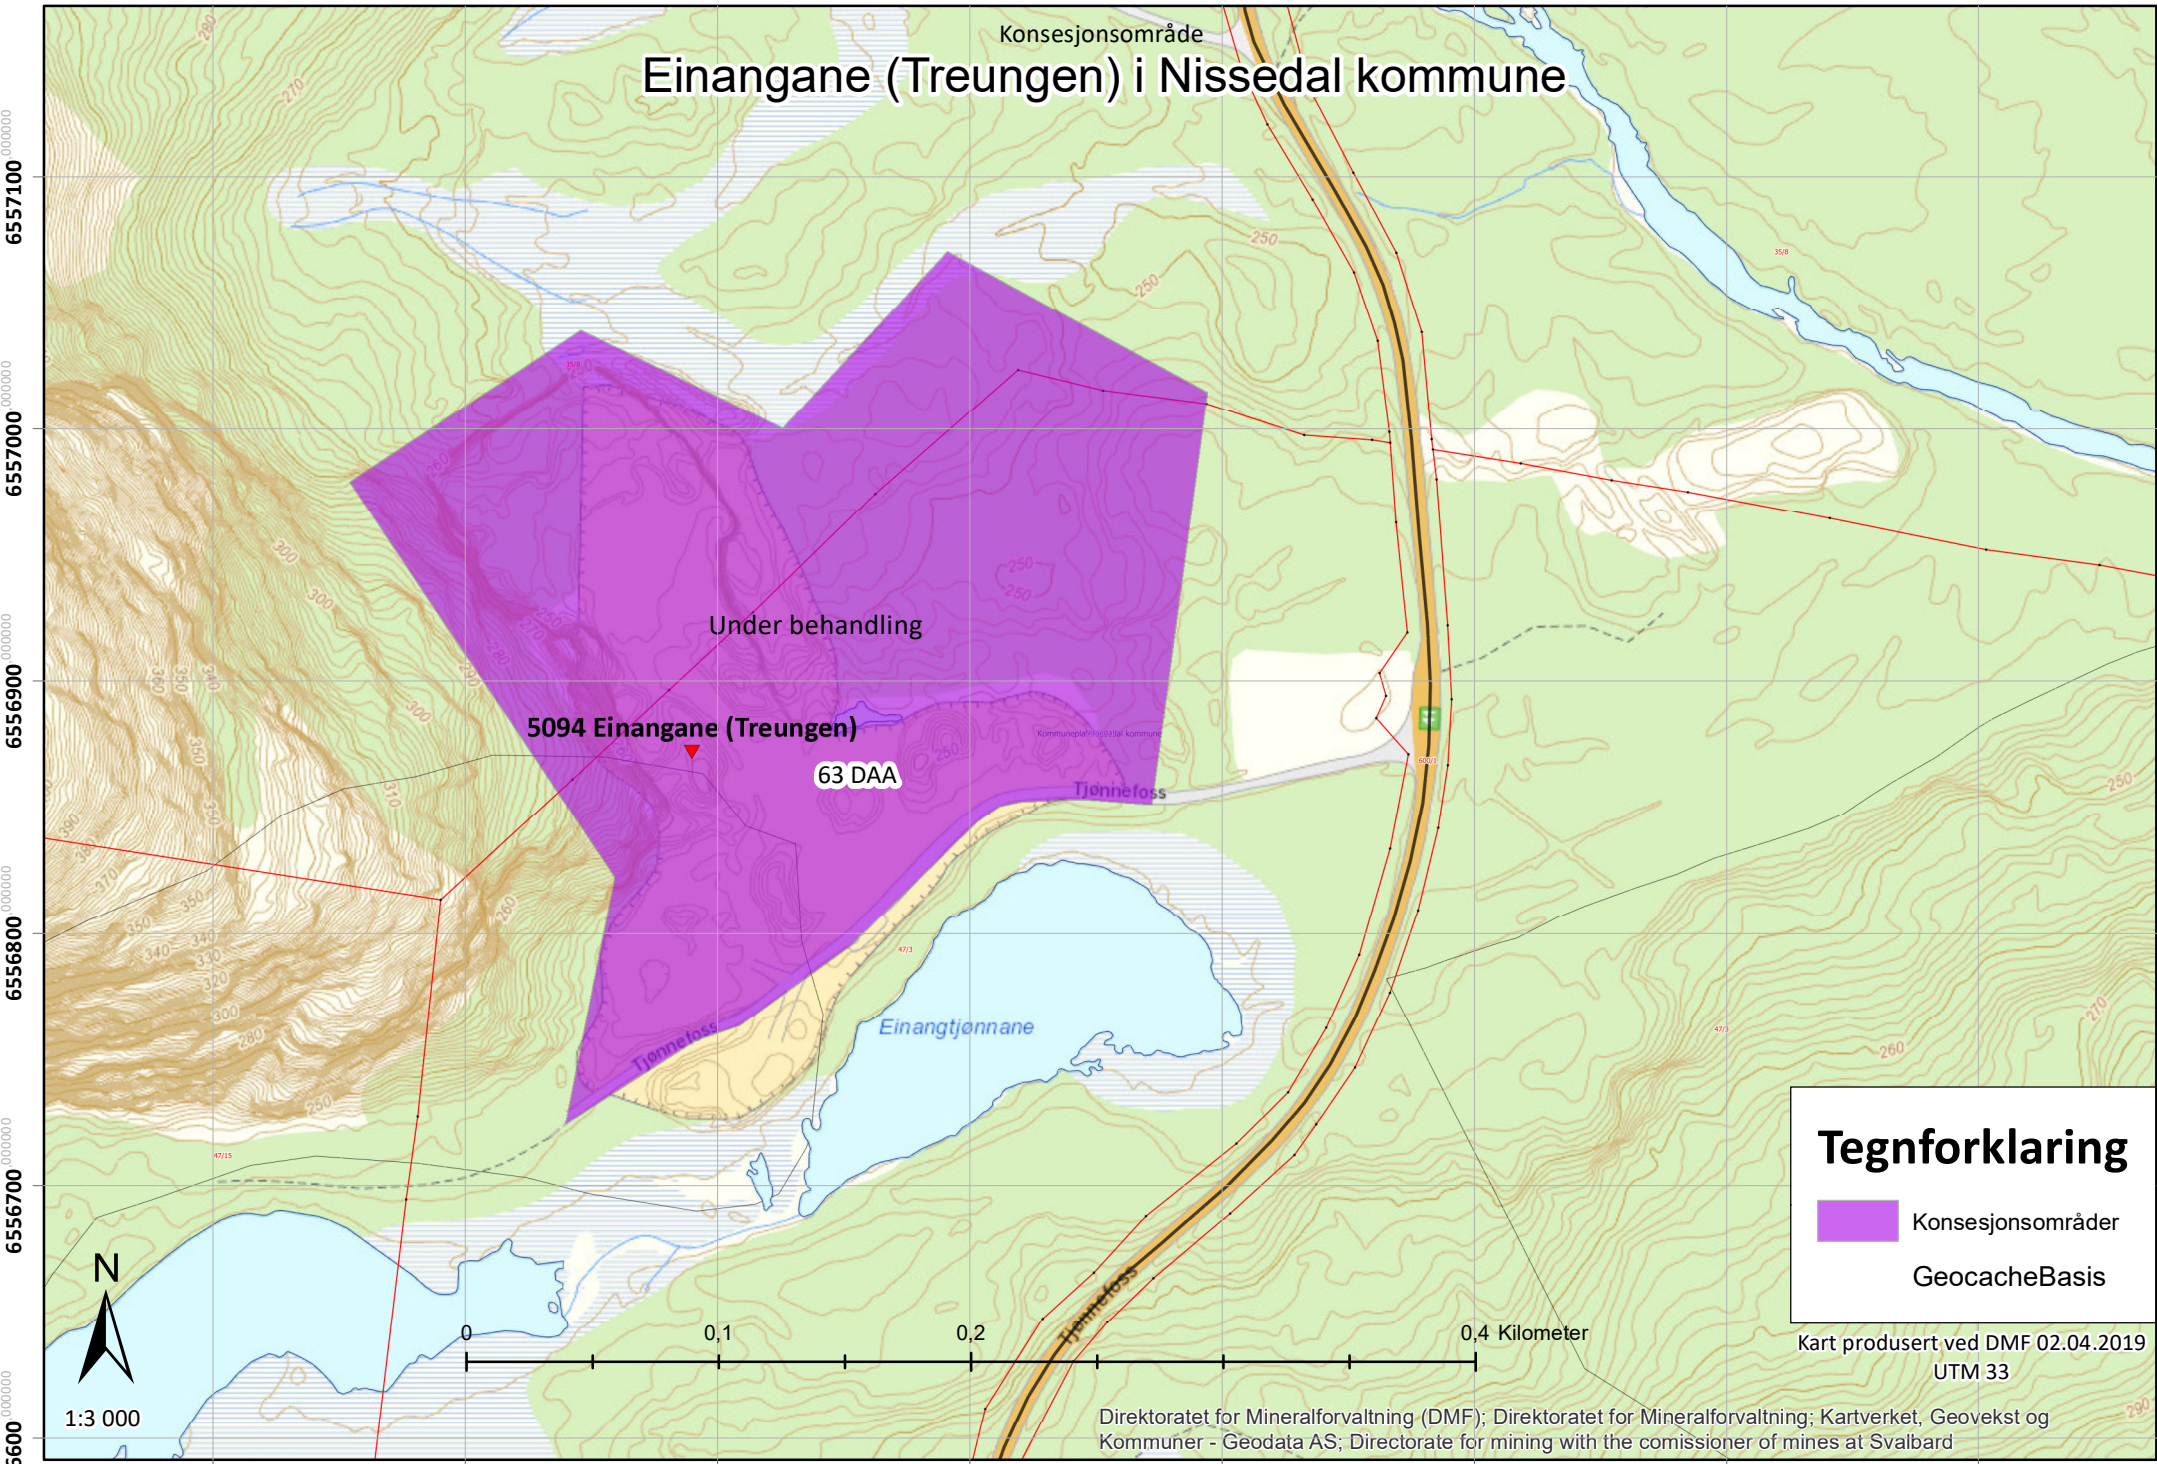

Einangane (Treungen) i Nissedal kommune

Konsesjonsområde

Under behandling

5094 Einangane (Treungen)

63 DAA

Tjønnefoss

Einangtjønnane

Tegnforklaring

-  Konsesjonsområder
-  GeocacheBasis

Kart produsert ved DMF 02.04.2019
UTM 33

Direktoratet for Mineralforvaltning (DMF); Direktoratet for Mineralforvaltning; Kartverket, Geovekst og Kommuner - Geodata AS; Directorate for mining with the commissioner of mines at Svalbard

1:3 000

6556600
6556700
6556800
6556900
6557000
6557100

127800 127900 128000 128100 128200 128300 128400 128500

Einangane (Treungen) i Nissedal kommune

Konsesjonsområde

Under behandling

5094 Einangane (Treungen)

1:3 000

0,4 Kilometer