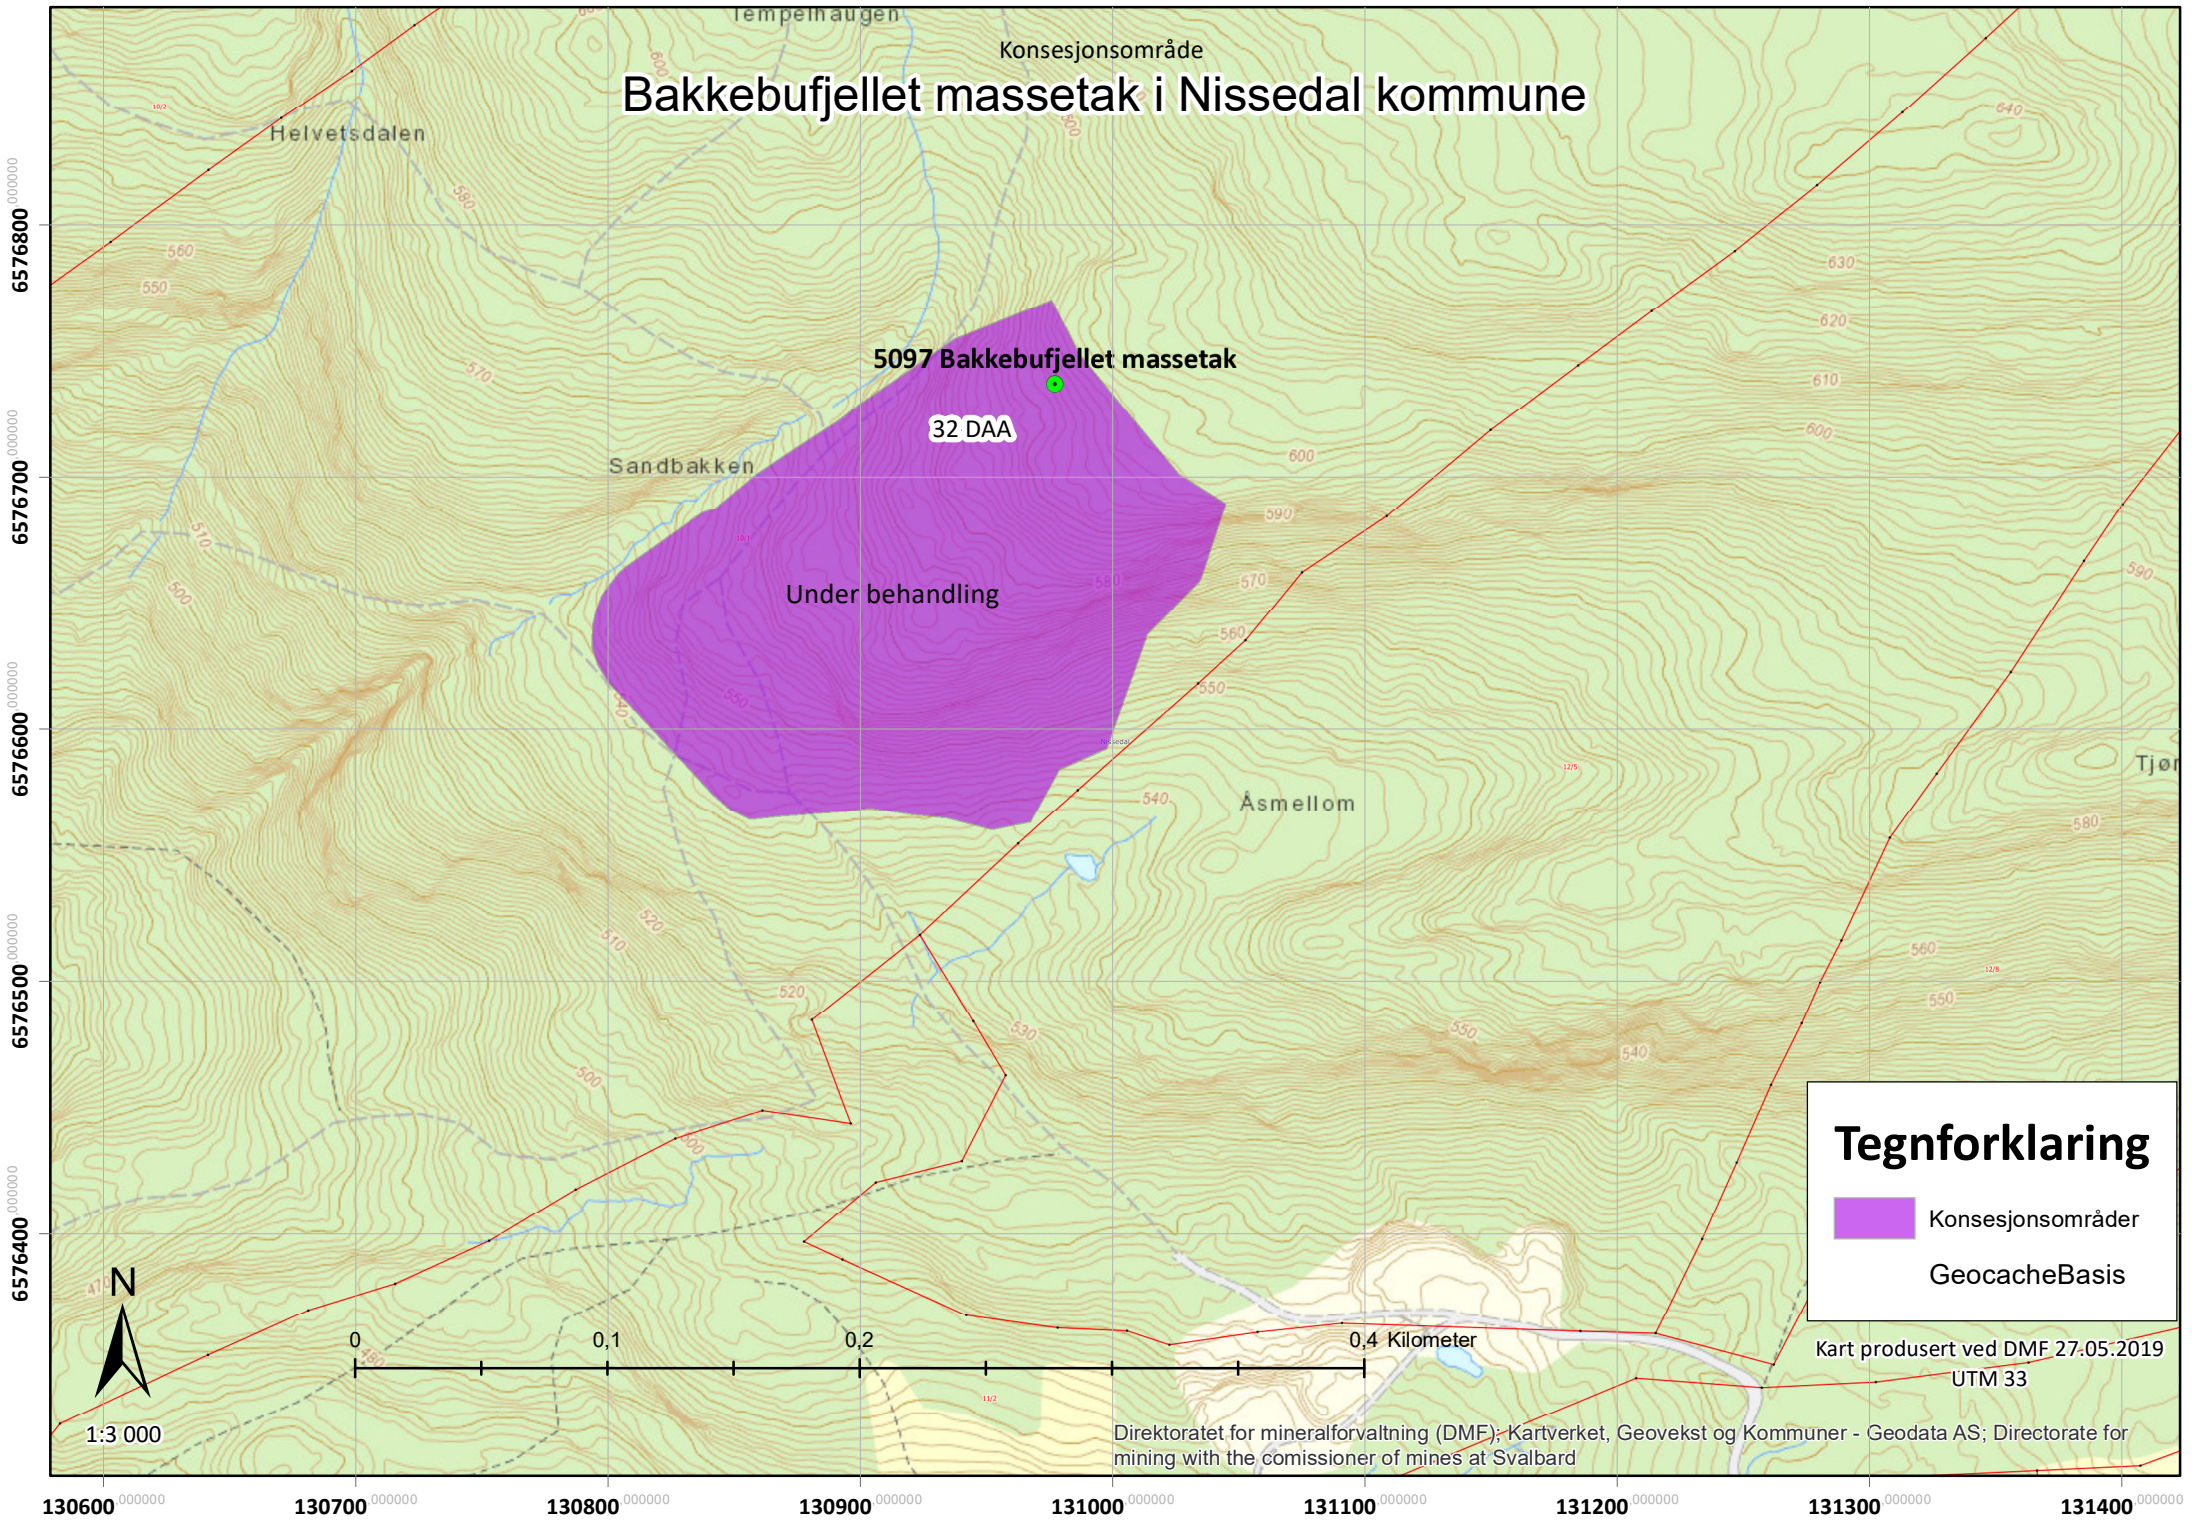

Bakkebufjellet massetak i Nissedal kommune

5097 Bakkebufjellet massetak

32 DAA

Under behandling

Tegnforklaring

-  Konesjonsområder
-  GeocacheBasis

Kart produsert ved DMF 27.05.2019
UTM 33

1:3 000

Bakkebufjellet massetak i Nissedal kommune

Konsesjonsområde

5097 Bakkebufjellet massetak

32 DAA

Under behandling

Tegnforklaring

-  Konsesjonsområder
-  GeocacheBilder

Kart produsert ved DMF 27.05.2019

UTM 33

1:3 000

0 0,1 0,2 0,4 Kilometer

Kartverket, Geovekst og kommuner - Geodata AS; Direktoratet for mineralforvaltning (DMF); Directorate for mining with the comissioner of mines at Svalbard

130600 130700 130800 130900 131000 131100 131200 131300 131400

6576800 6576700 6576600 6576500 6576400