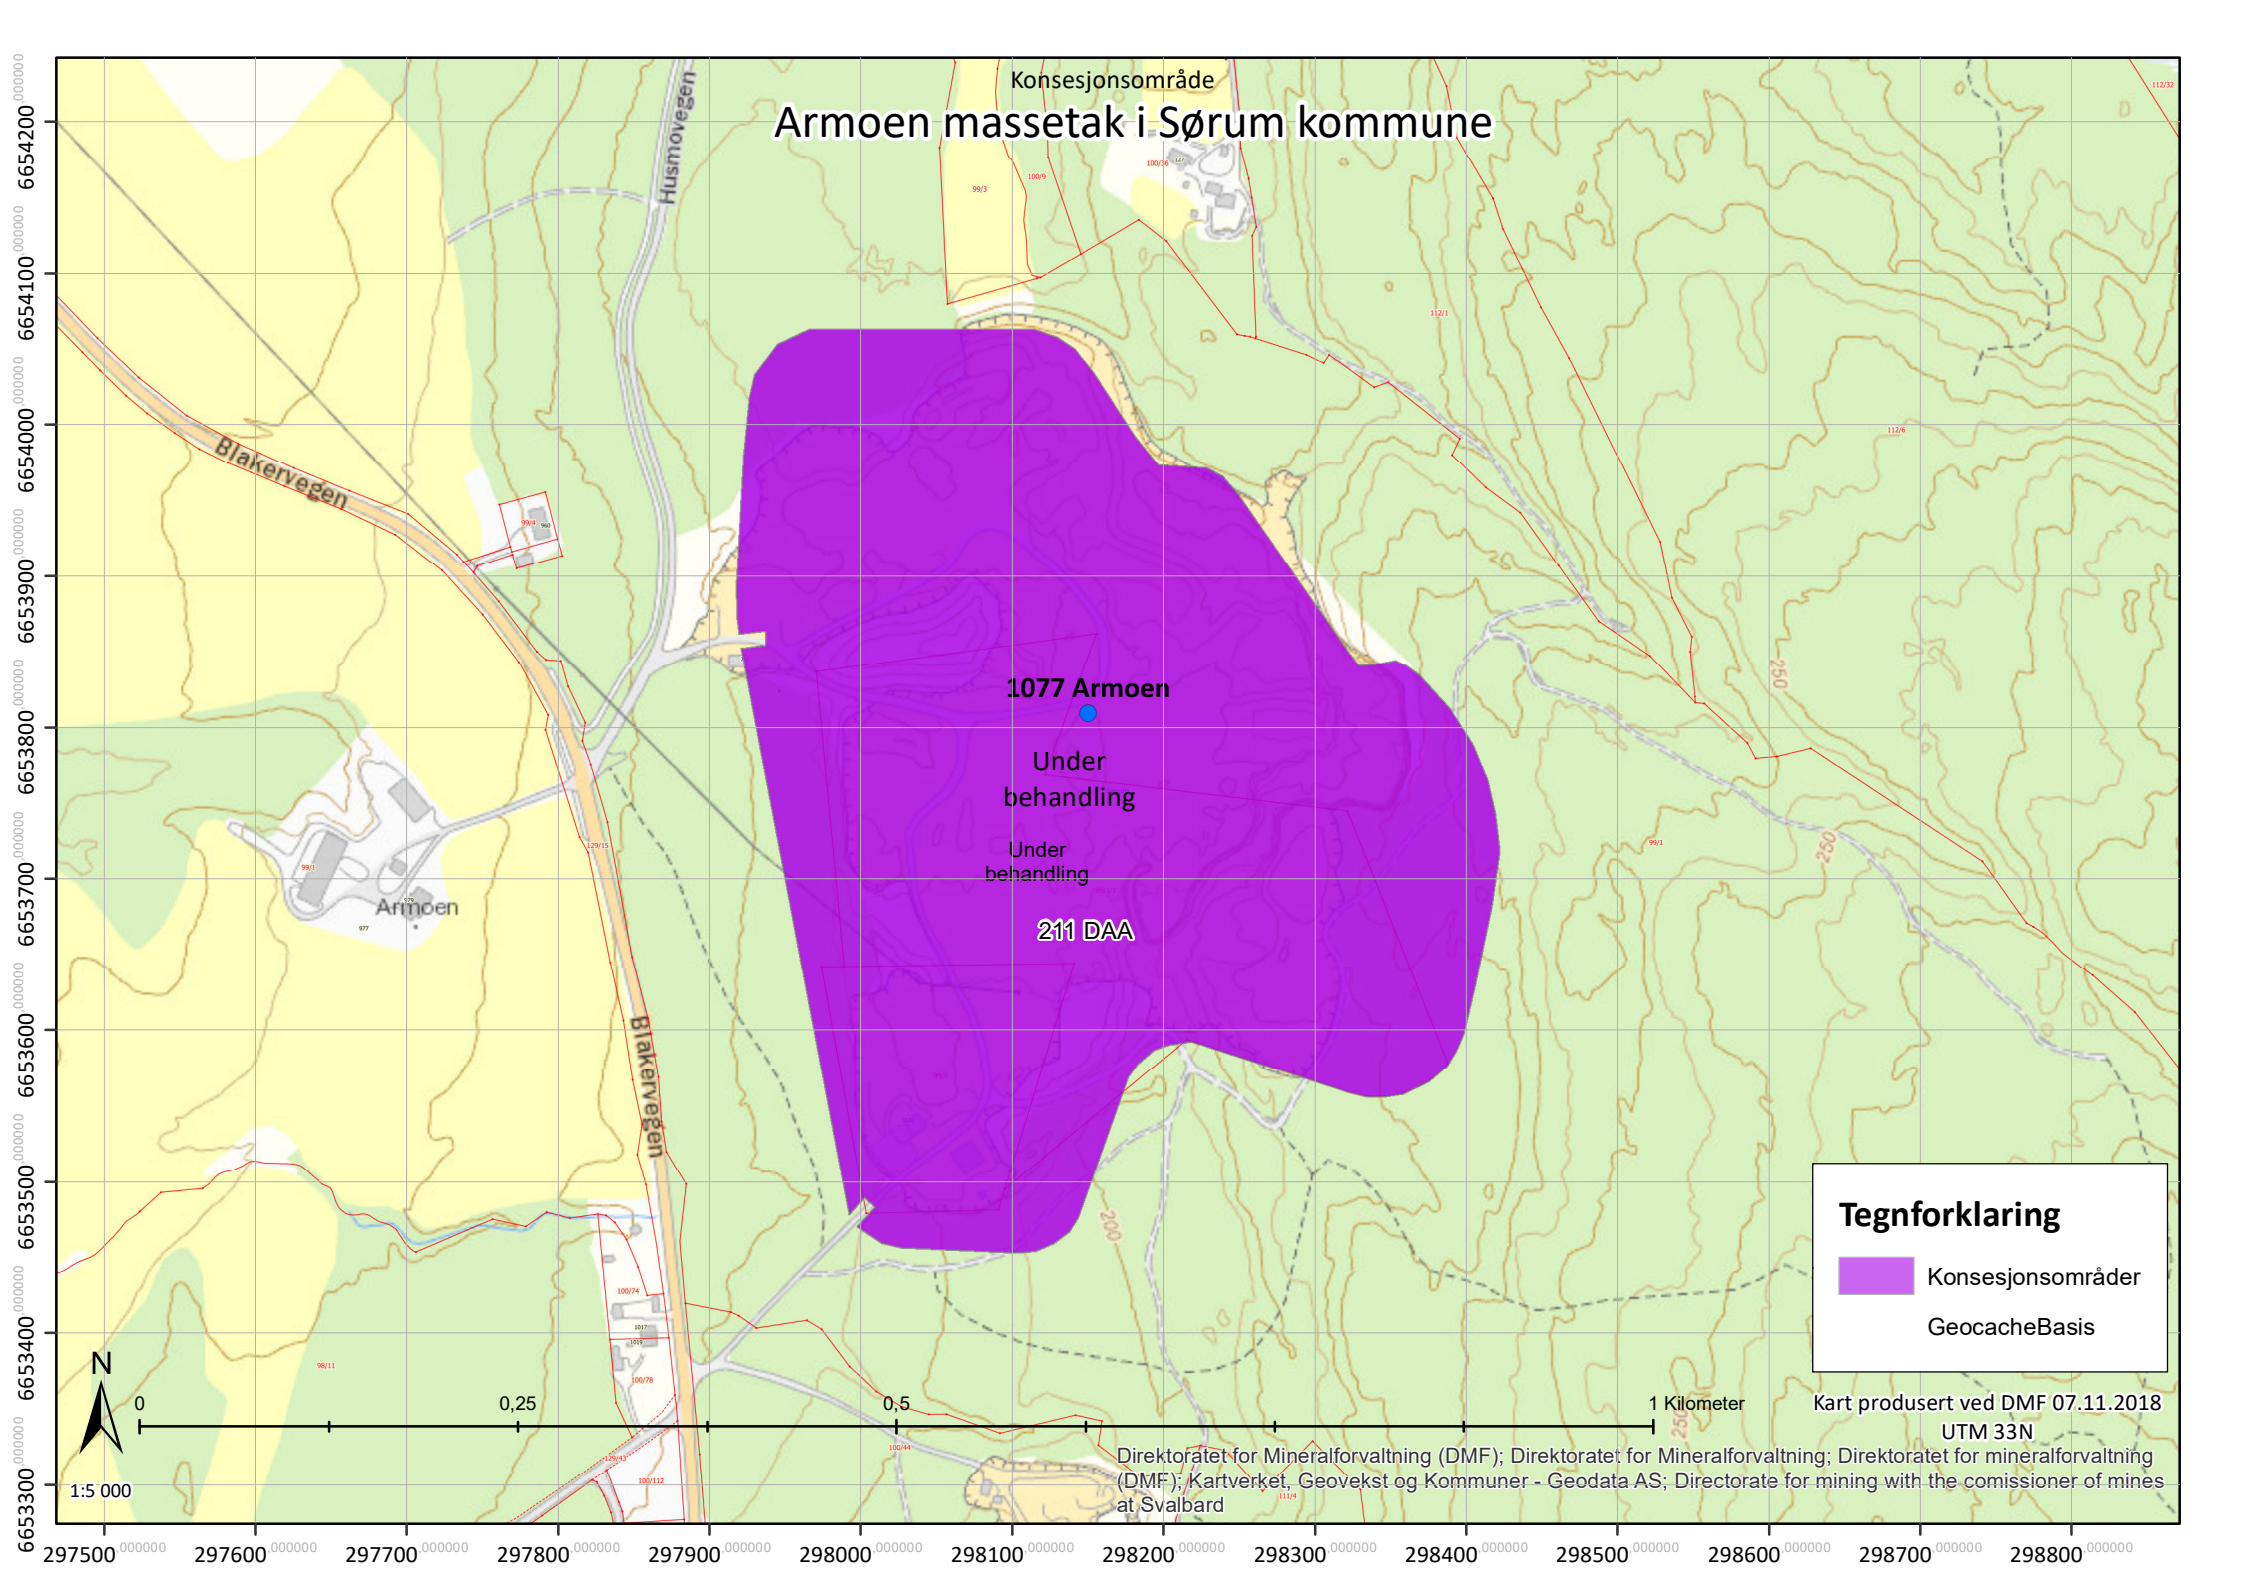

Armoen massetak i Sørum kommune

Tegnforklaring

- Konsesjonsområder
- GeocacheBasis

Kart produsert ved DMF 07.11.2018
UTM 33N

Direktoratet for Mineralforvaltning (DMF); Direktoratet for Mineralforvaltning; Direktoratet for mineralforvaltning (DMF); Kartverket, Geovestk og Kommuner - Geodata AS; Directorate for mining with the comissioner of mines at Svalbard

Armoen massetak i Sørum kommune

1077 Armoen

Under
behandling

Under
behandling

211 DAA

Tegnforklaring

-  Konesjonsområder
-  GeocacheBilder

Kart produsert ved DMF 07.11.2018
UTM 33N

Direktoratet for Mineralforvaltning (DMF); Direktoratet for Mineralforvaltning; Kartverket, Geovekst og kommuner - Geodata AS; Direktoratet for mineralforvaltning (DMF); Directorate for mining with the comissioner of mines at Svalbård

1:5 000

0,25

0,5

1 Kilometer