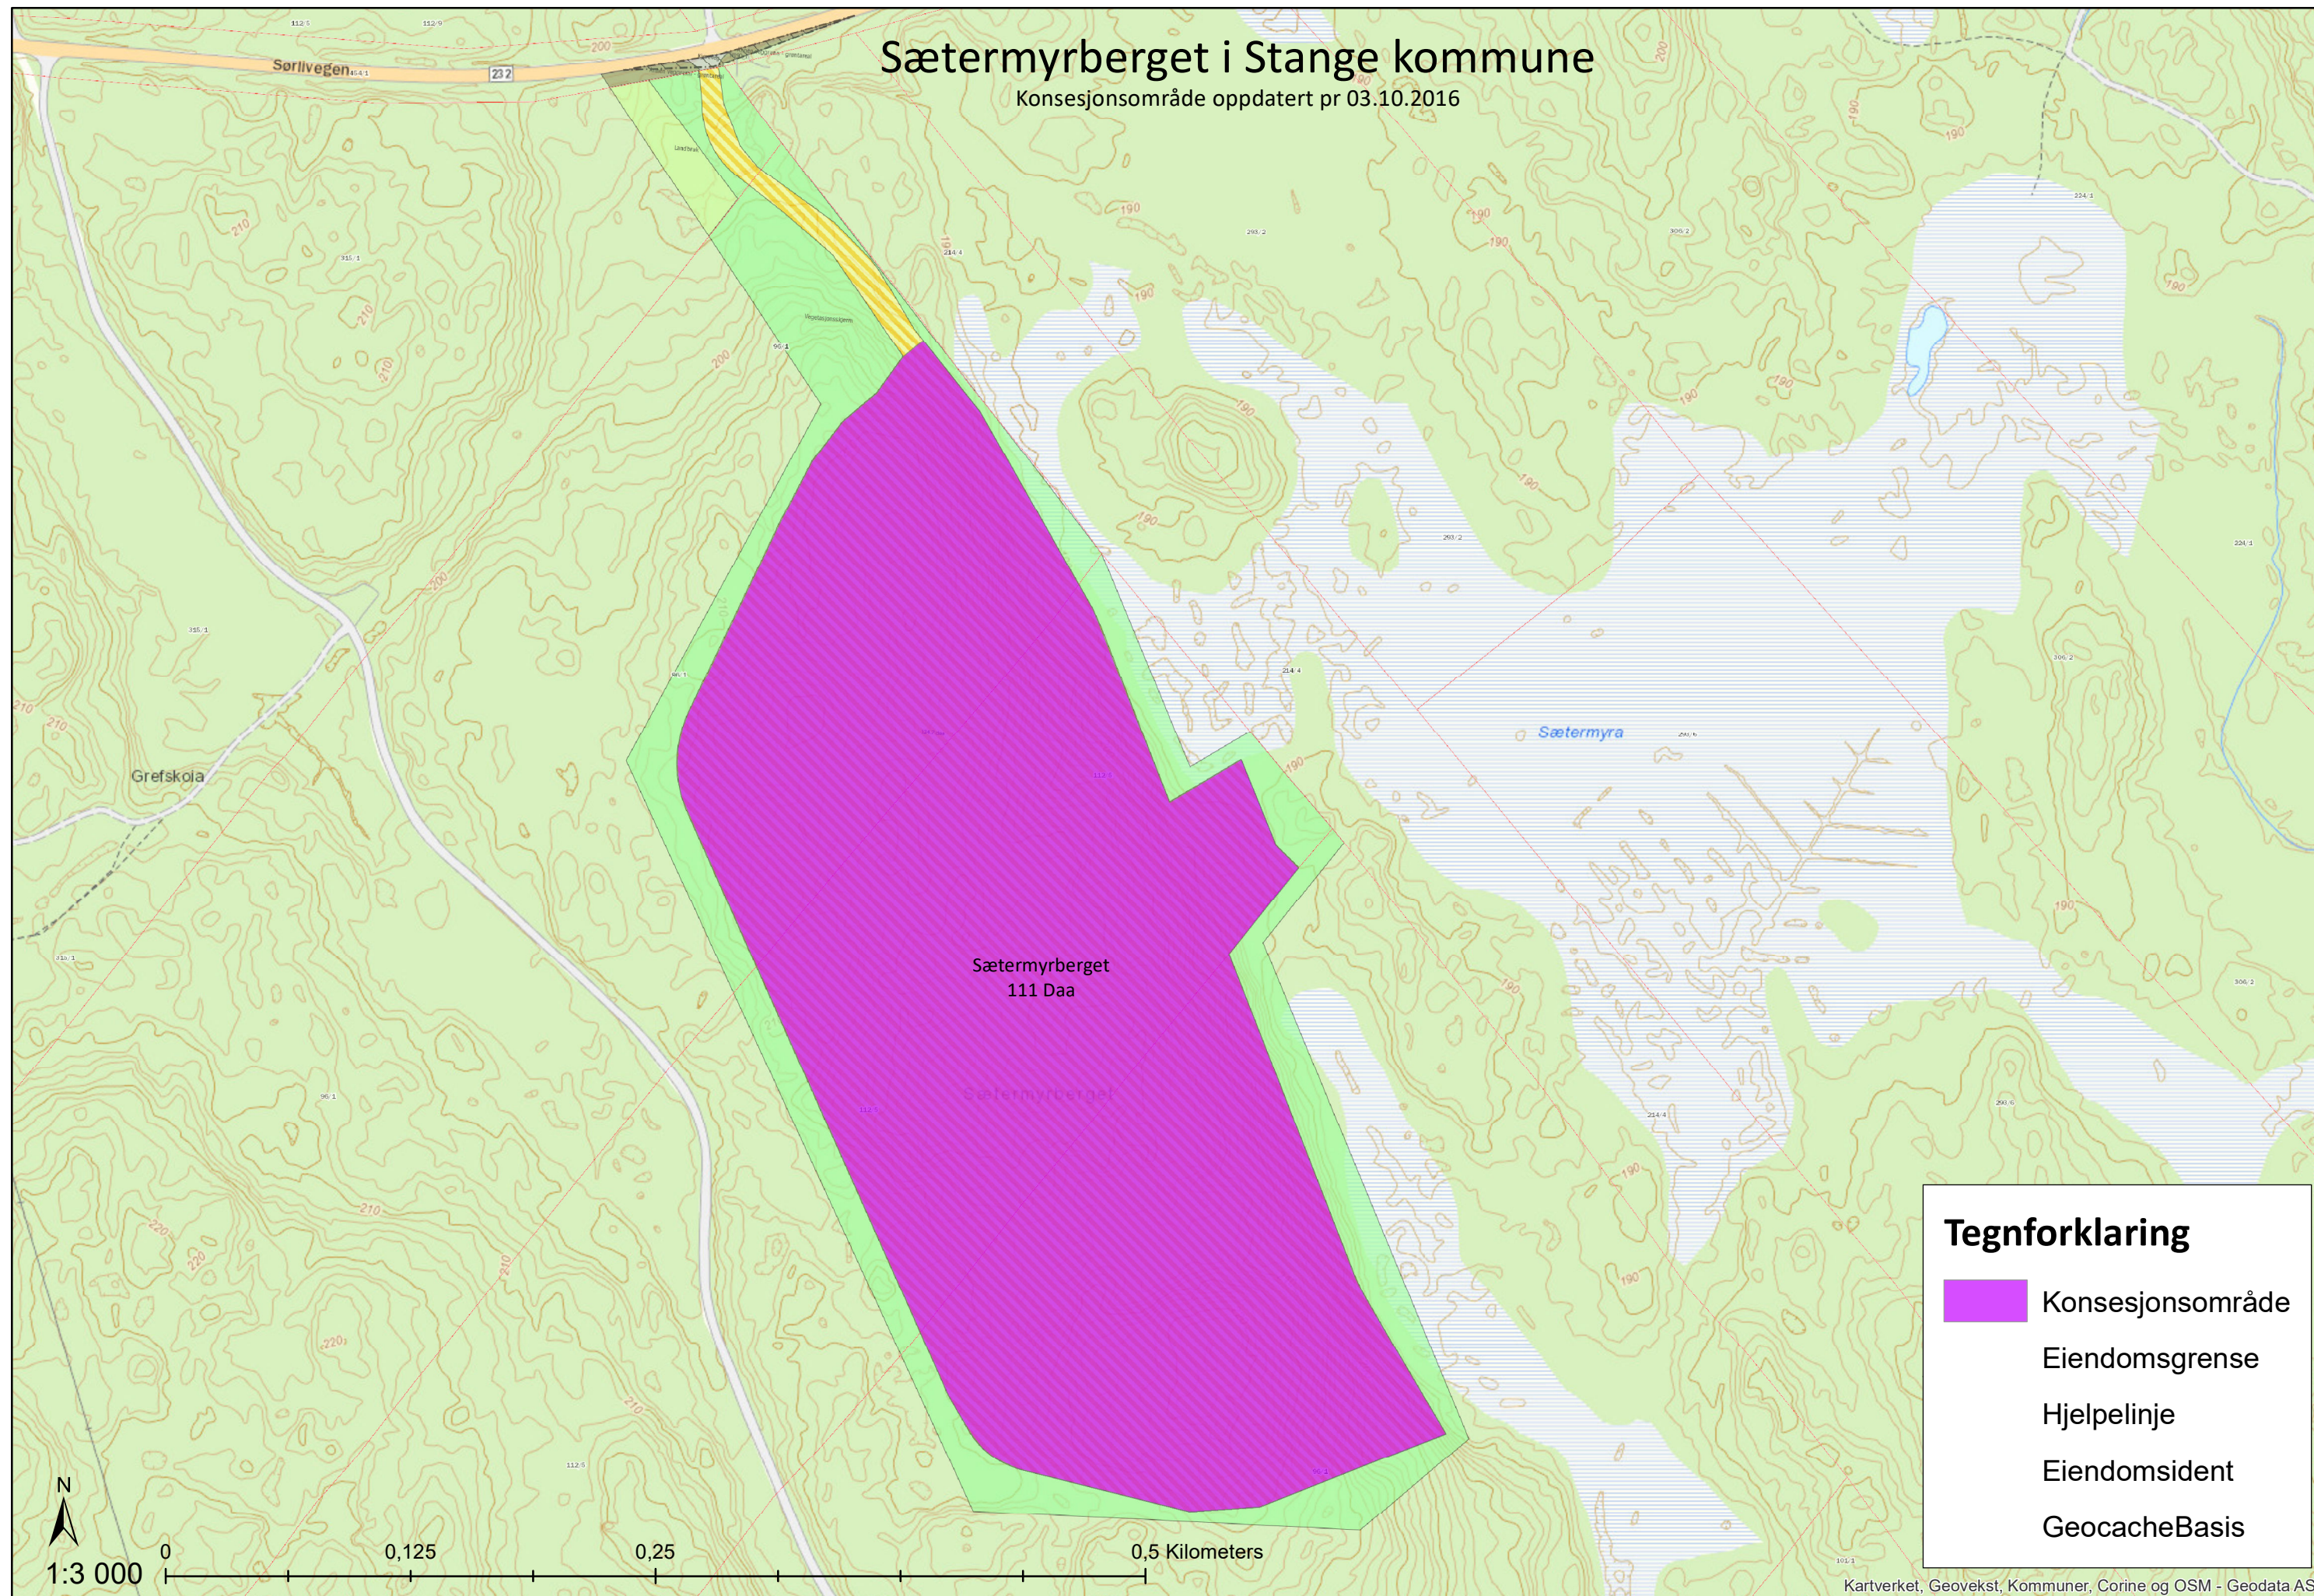

Sætermyrberget i Stange kommune

Konsesjonsområde oppdatert pr 03.10.2016

Tegnforklaring

-  Konsesjonsområde
-  Eiendomsgrense
-  Hjelpelinje
-  Eiendomsident
-  GeocacheBasis