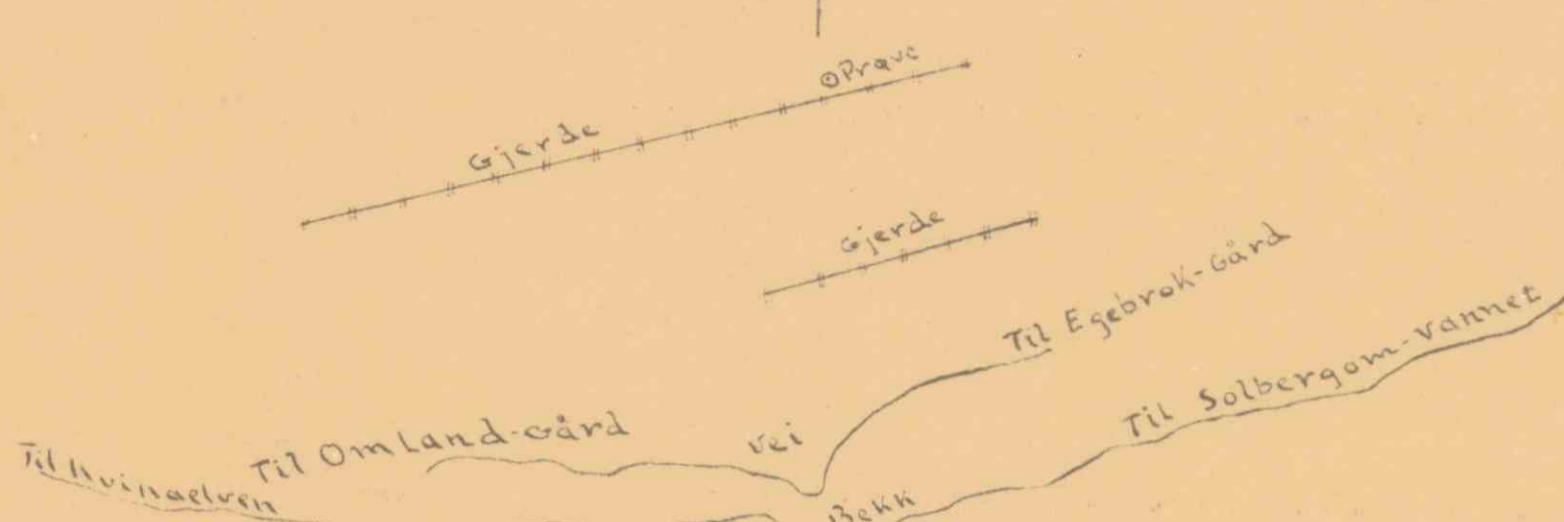

M=1:10 000

Nord-linje

Omland

Rafoss

Hamre

Skisse
 over
 Hamre = Rafoss = Omland
 Optatt
 med kompass & målebånd
 efter anvisning av Herr J. Risnes
 Kvinesdal, sept. 1941.
 b. Sjøvold