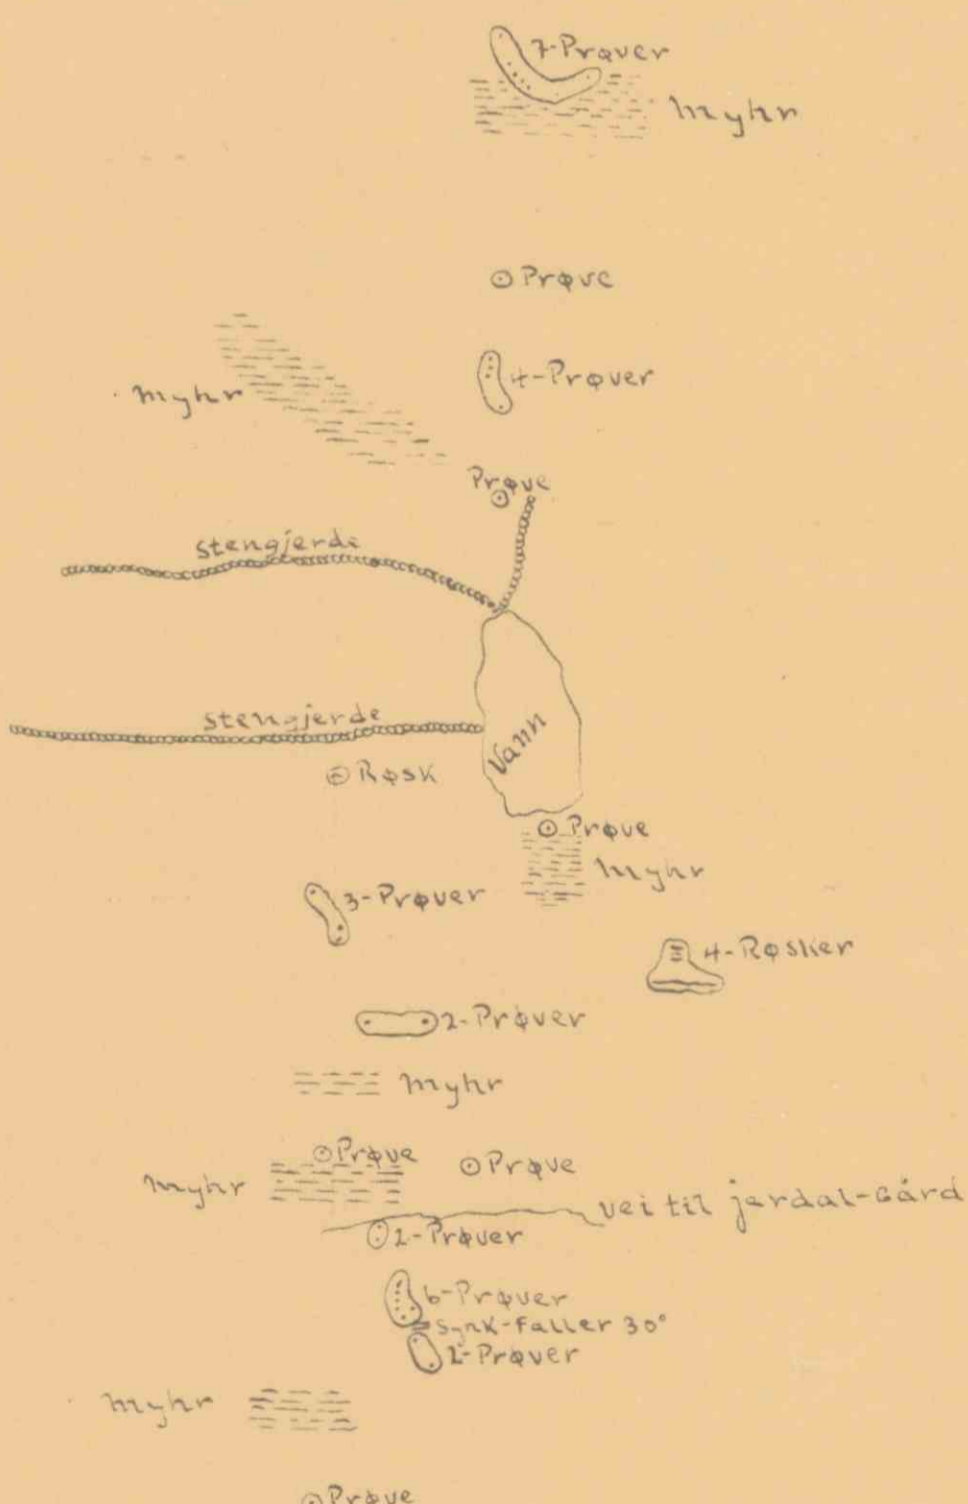

M=1:10 000

Nord-linje

Omland

Rafoss

Hamre

Skisse
 over
 Hamre = Rafoss = Omland
 Optatt
 med kompass & målebånd
 efter anvisning av Herr J. Risnes
 Kvinesdal, sept. 1941.
 b. Sjøvold