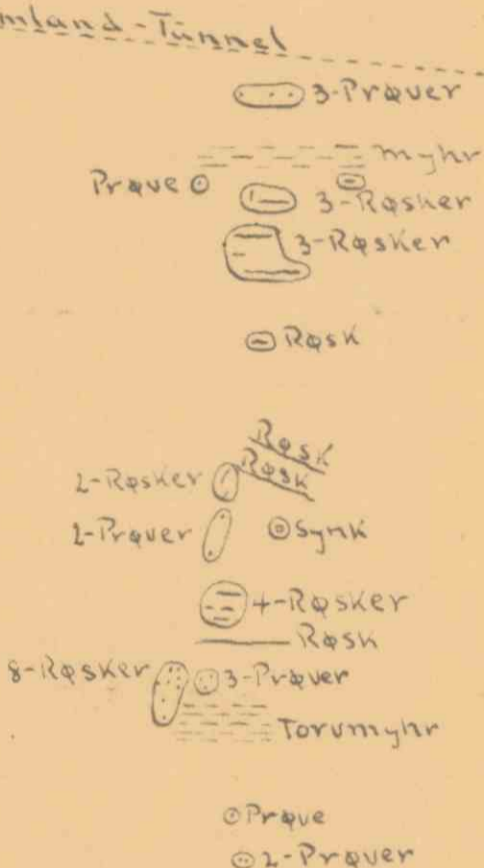

M=1:10 000

Nord-linje

Omland

Rafoss

Hamre

Skisse
 over
 Hamre = Rafoss = Omland
 Optatt
 med kompass & målebånd
 efter anvisning av Herr J. Risnes
 Kvinesdal, sept. 1941.
 b. Sjøvold