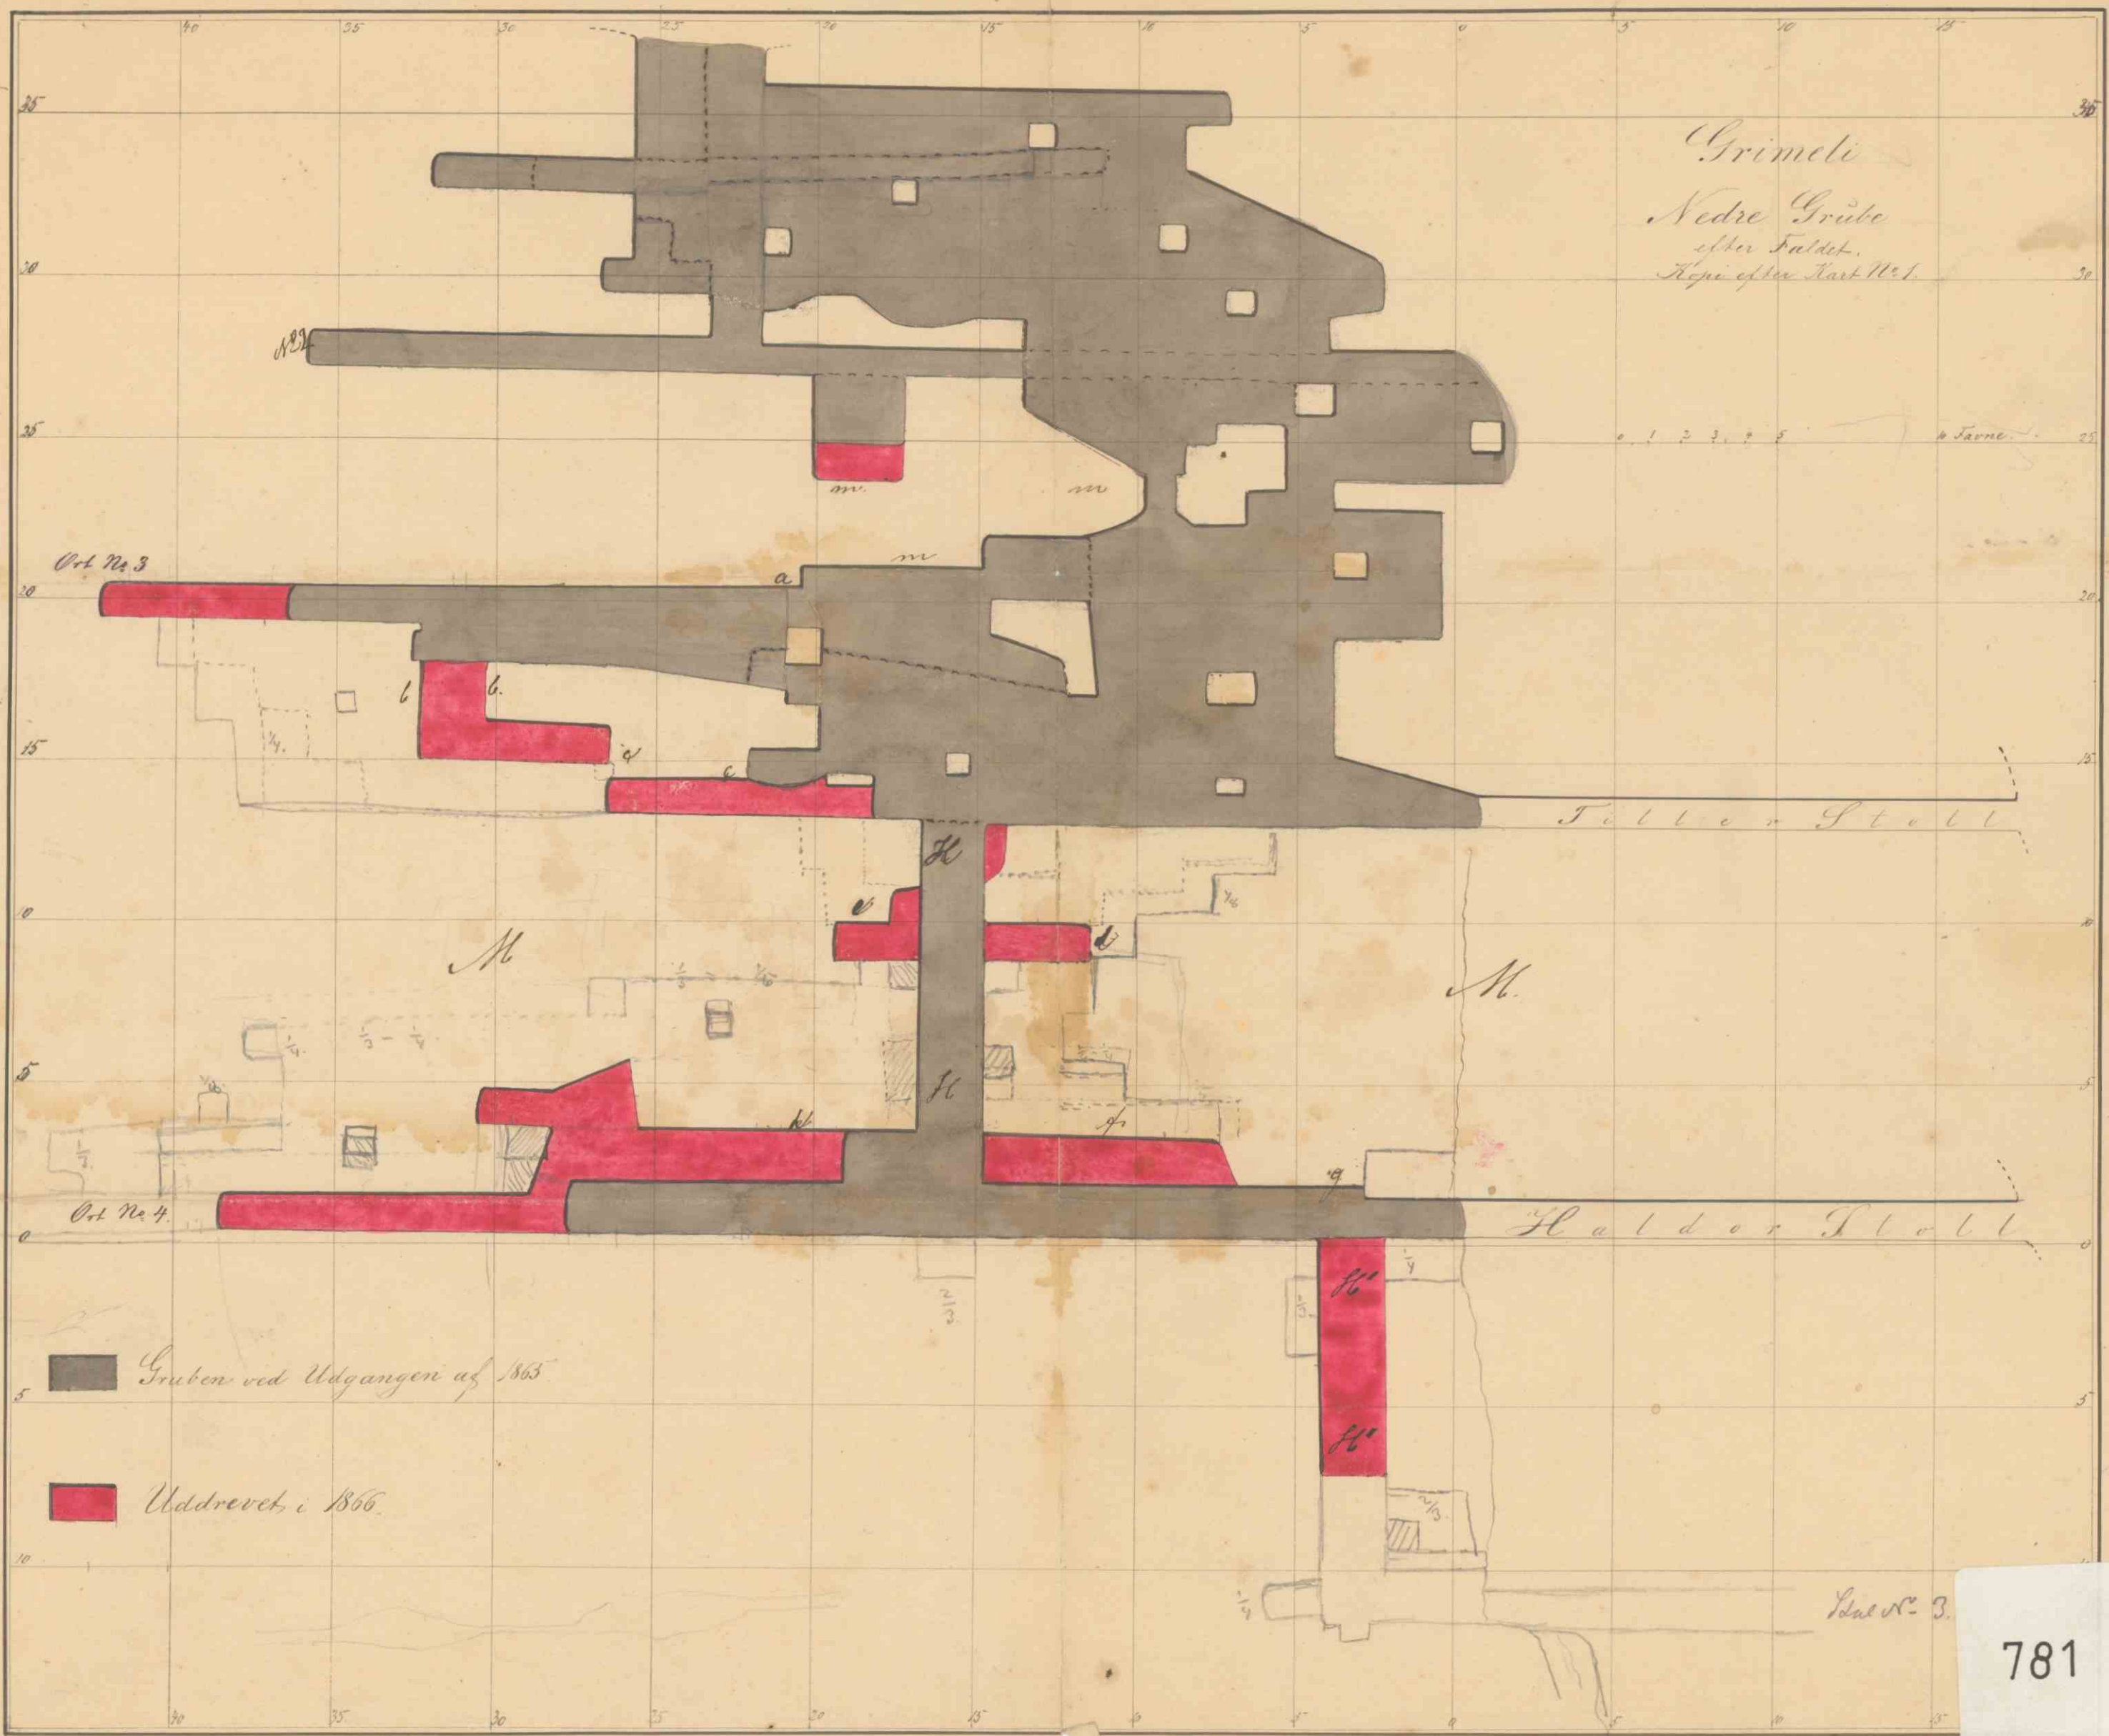

Grimeli  
 Nedre Grube  
 efter Faldet.  
 Tegnet efter Kart No. 1.

 Gruben ved Udgangen af 1865.  
 Uddrevet i 1866.

781