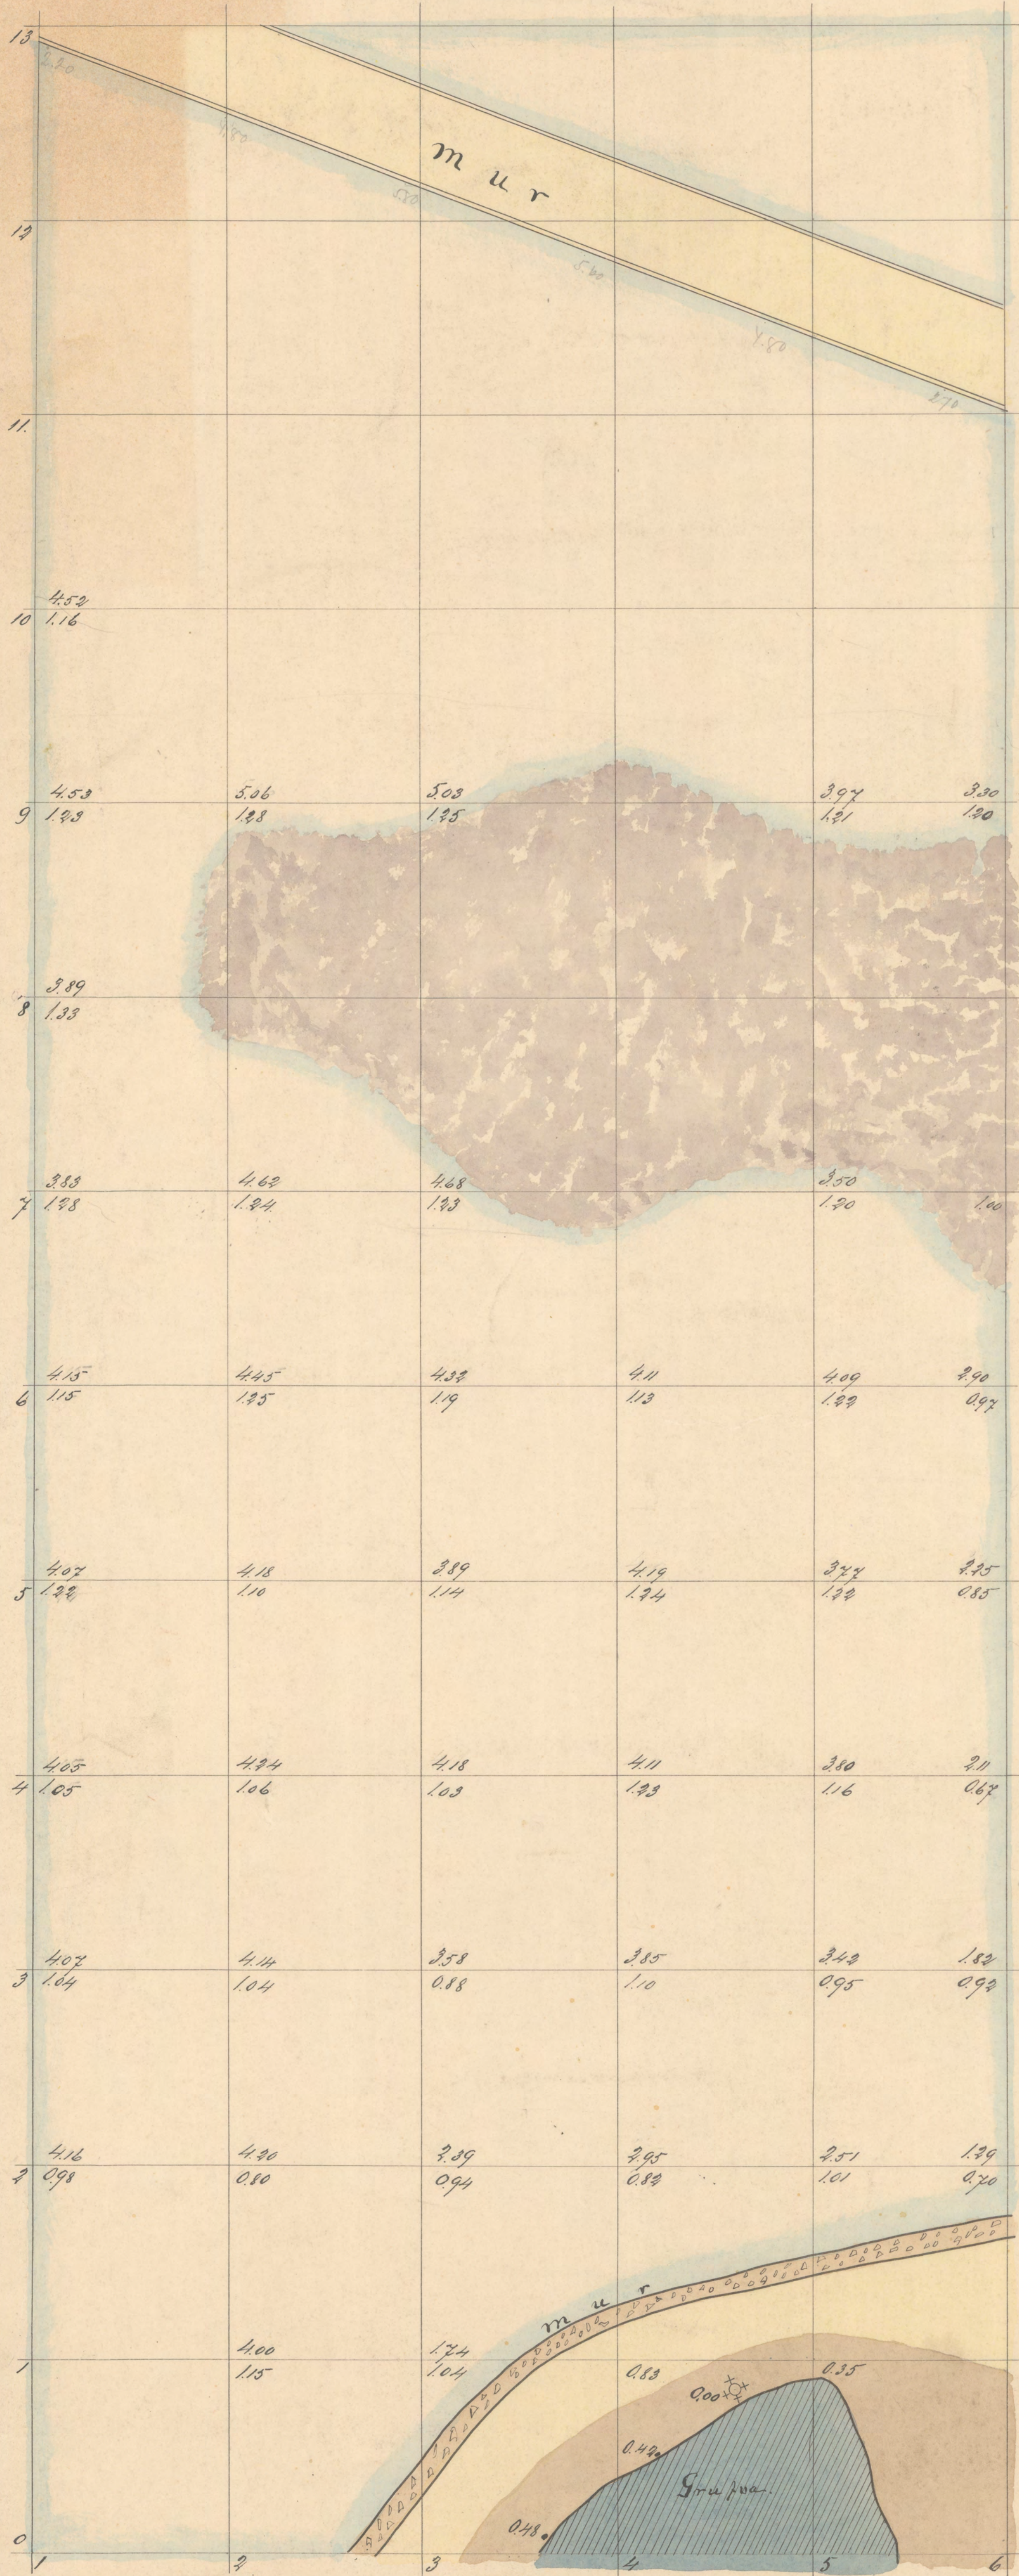

PROFILER INOM DAMMEN

VID

MELÖCRUFVAN PLAN.

PROFIL N: 9

9

SKALA 1:100.

- FJÄLL
- VARP
- SAND
- VATTEN

O. H. Vallenskiöld

Henrik Dahlgrist

27/4