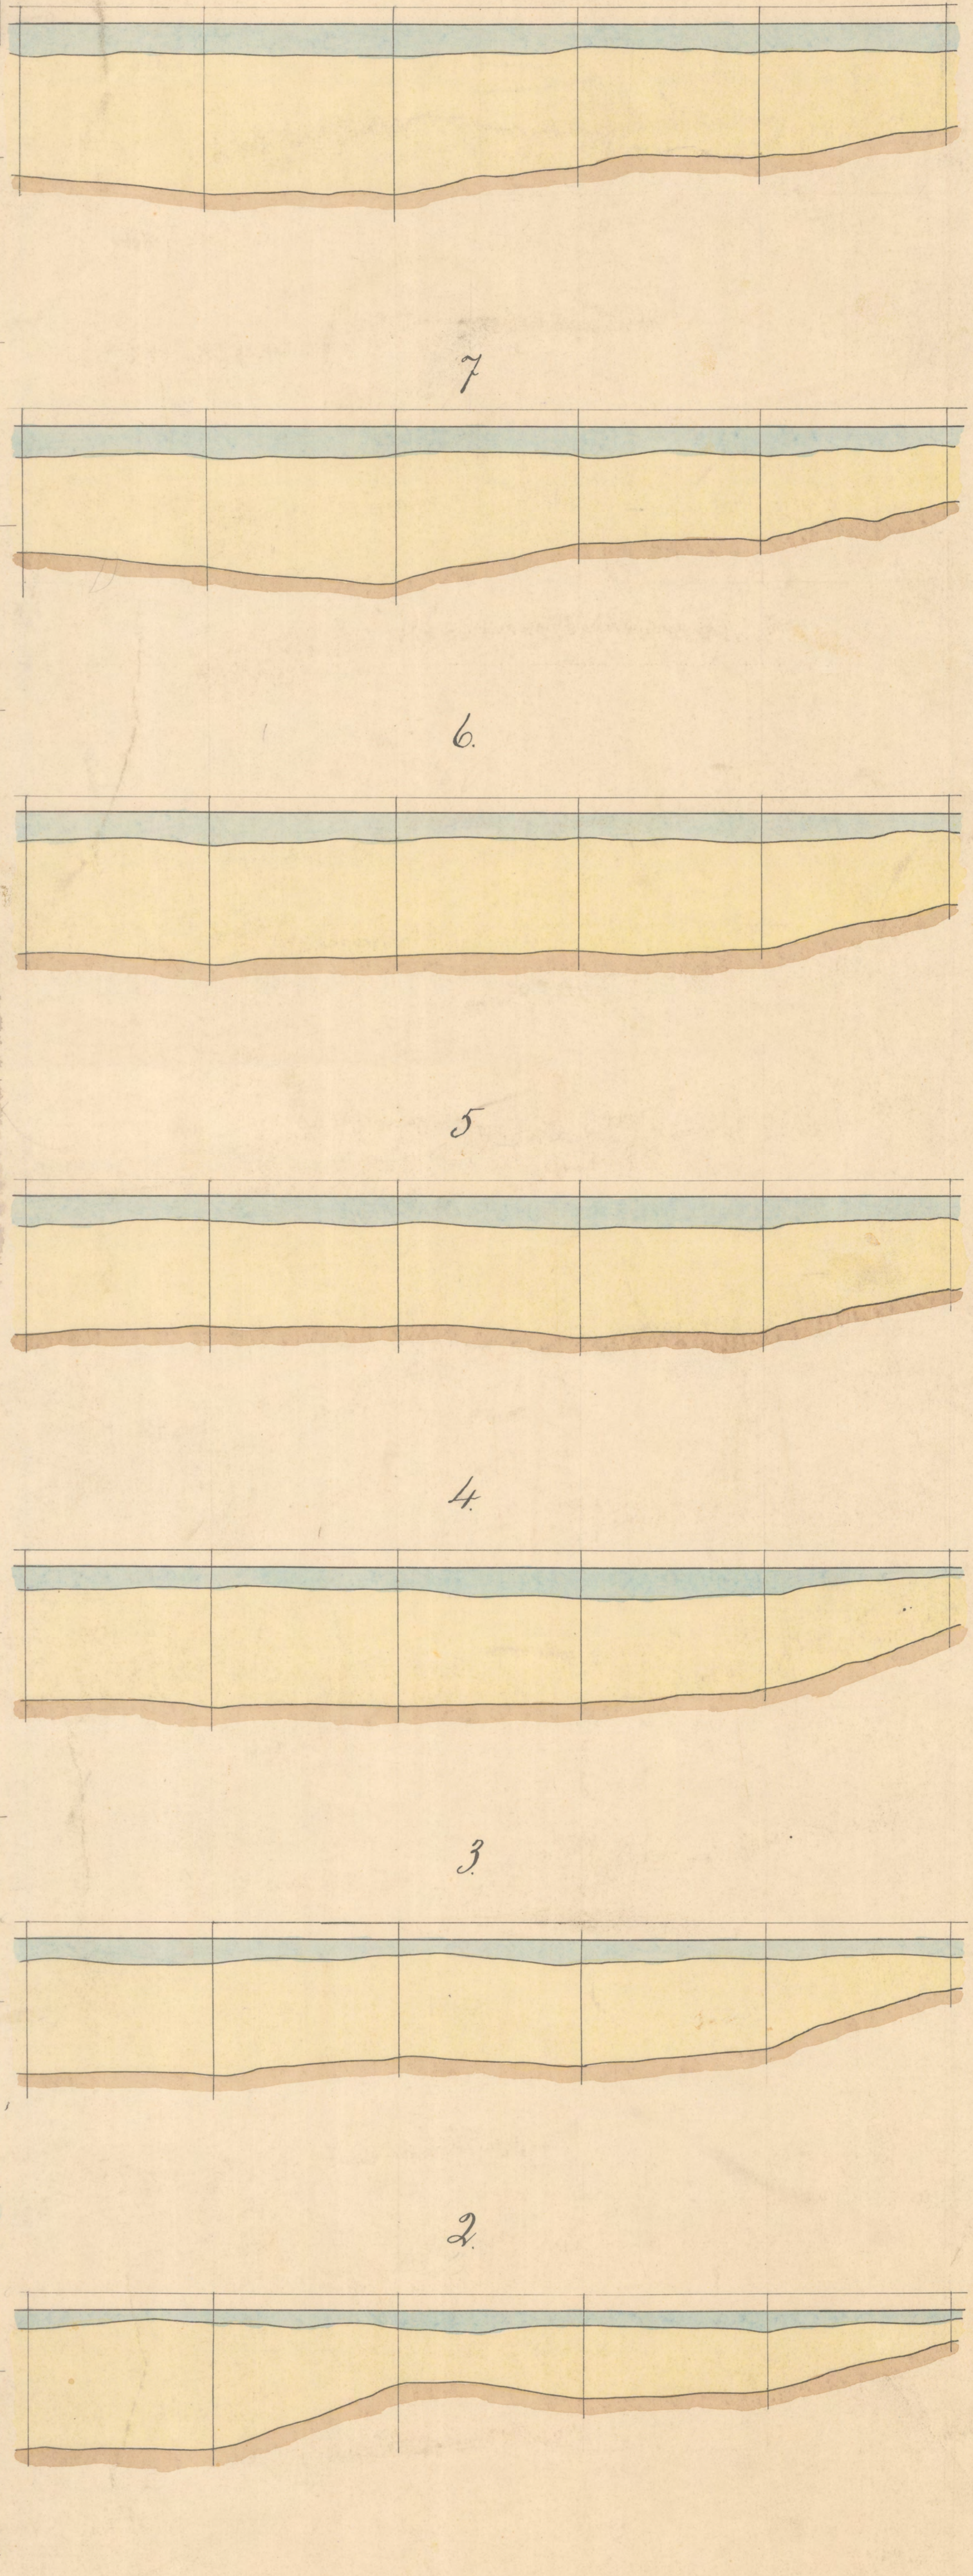

PROFILER INOM DAMMEN

VID

MELÖCRUFVAN PLAN.

PROFIL N: 9

9

SKALA 1:100.

- FJÄLL
- VARP
- SAND
- VATTEN

O. H. Vallenskiöld

Henrik Dahlgrist

27/4