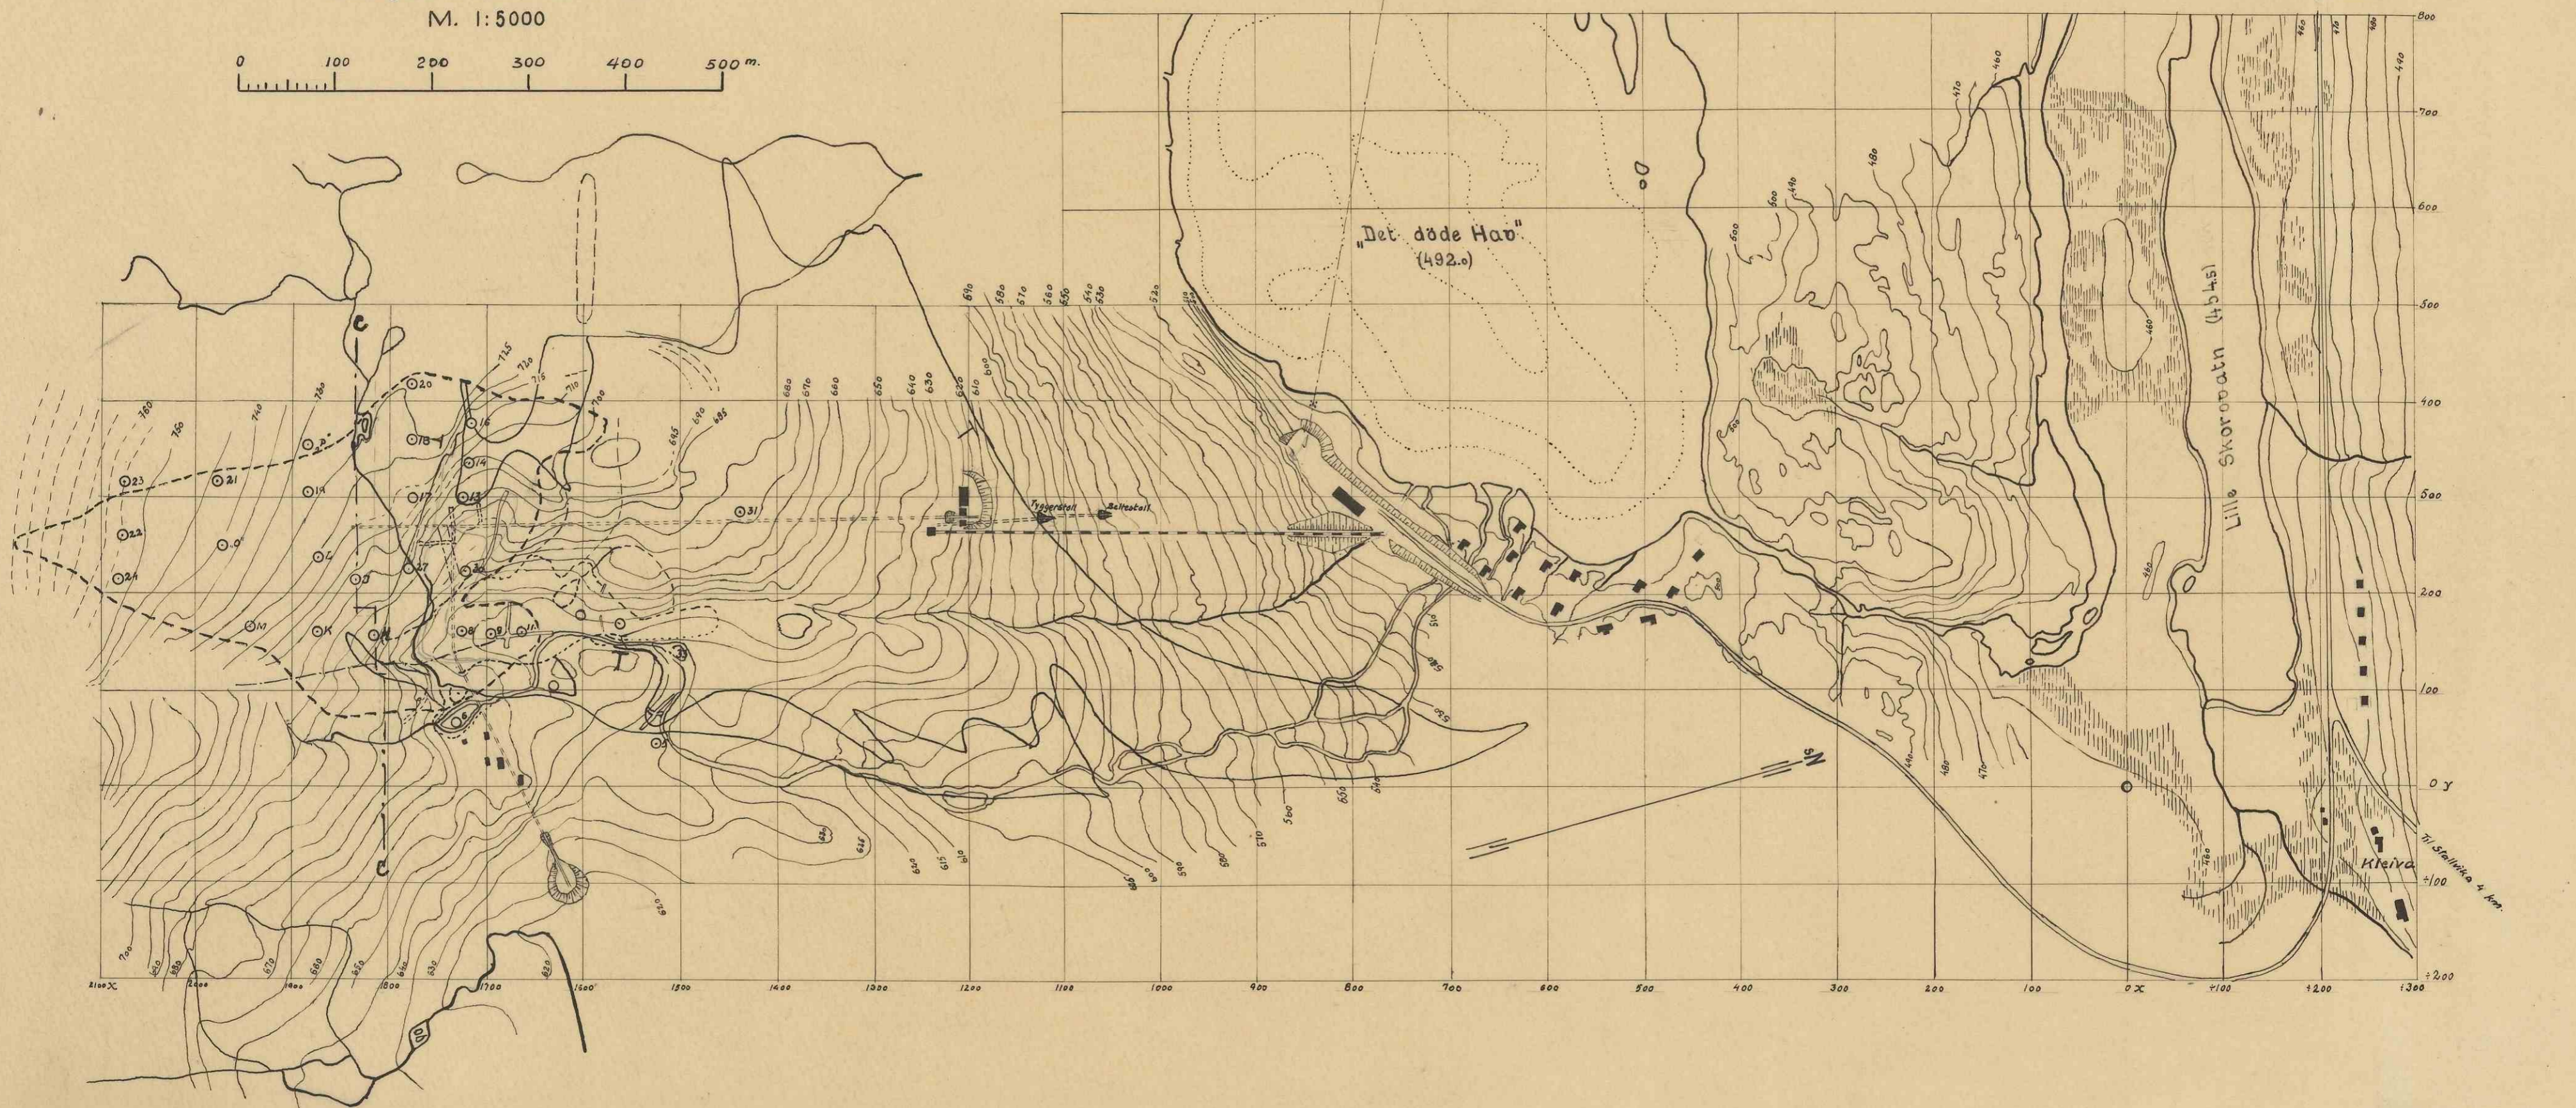

KART over Skorovas Gruber - Kleiva

med
Geologisk oversikt ved S.Foslie

M. 1:5000

Prosjektør: Laugbane Kongsmoen 44 km.

19 km til Rikåve: 50

Kleiva
100
71 Statilika 4 km.