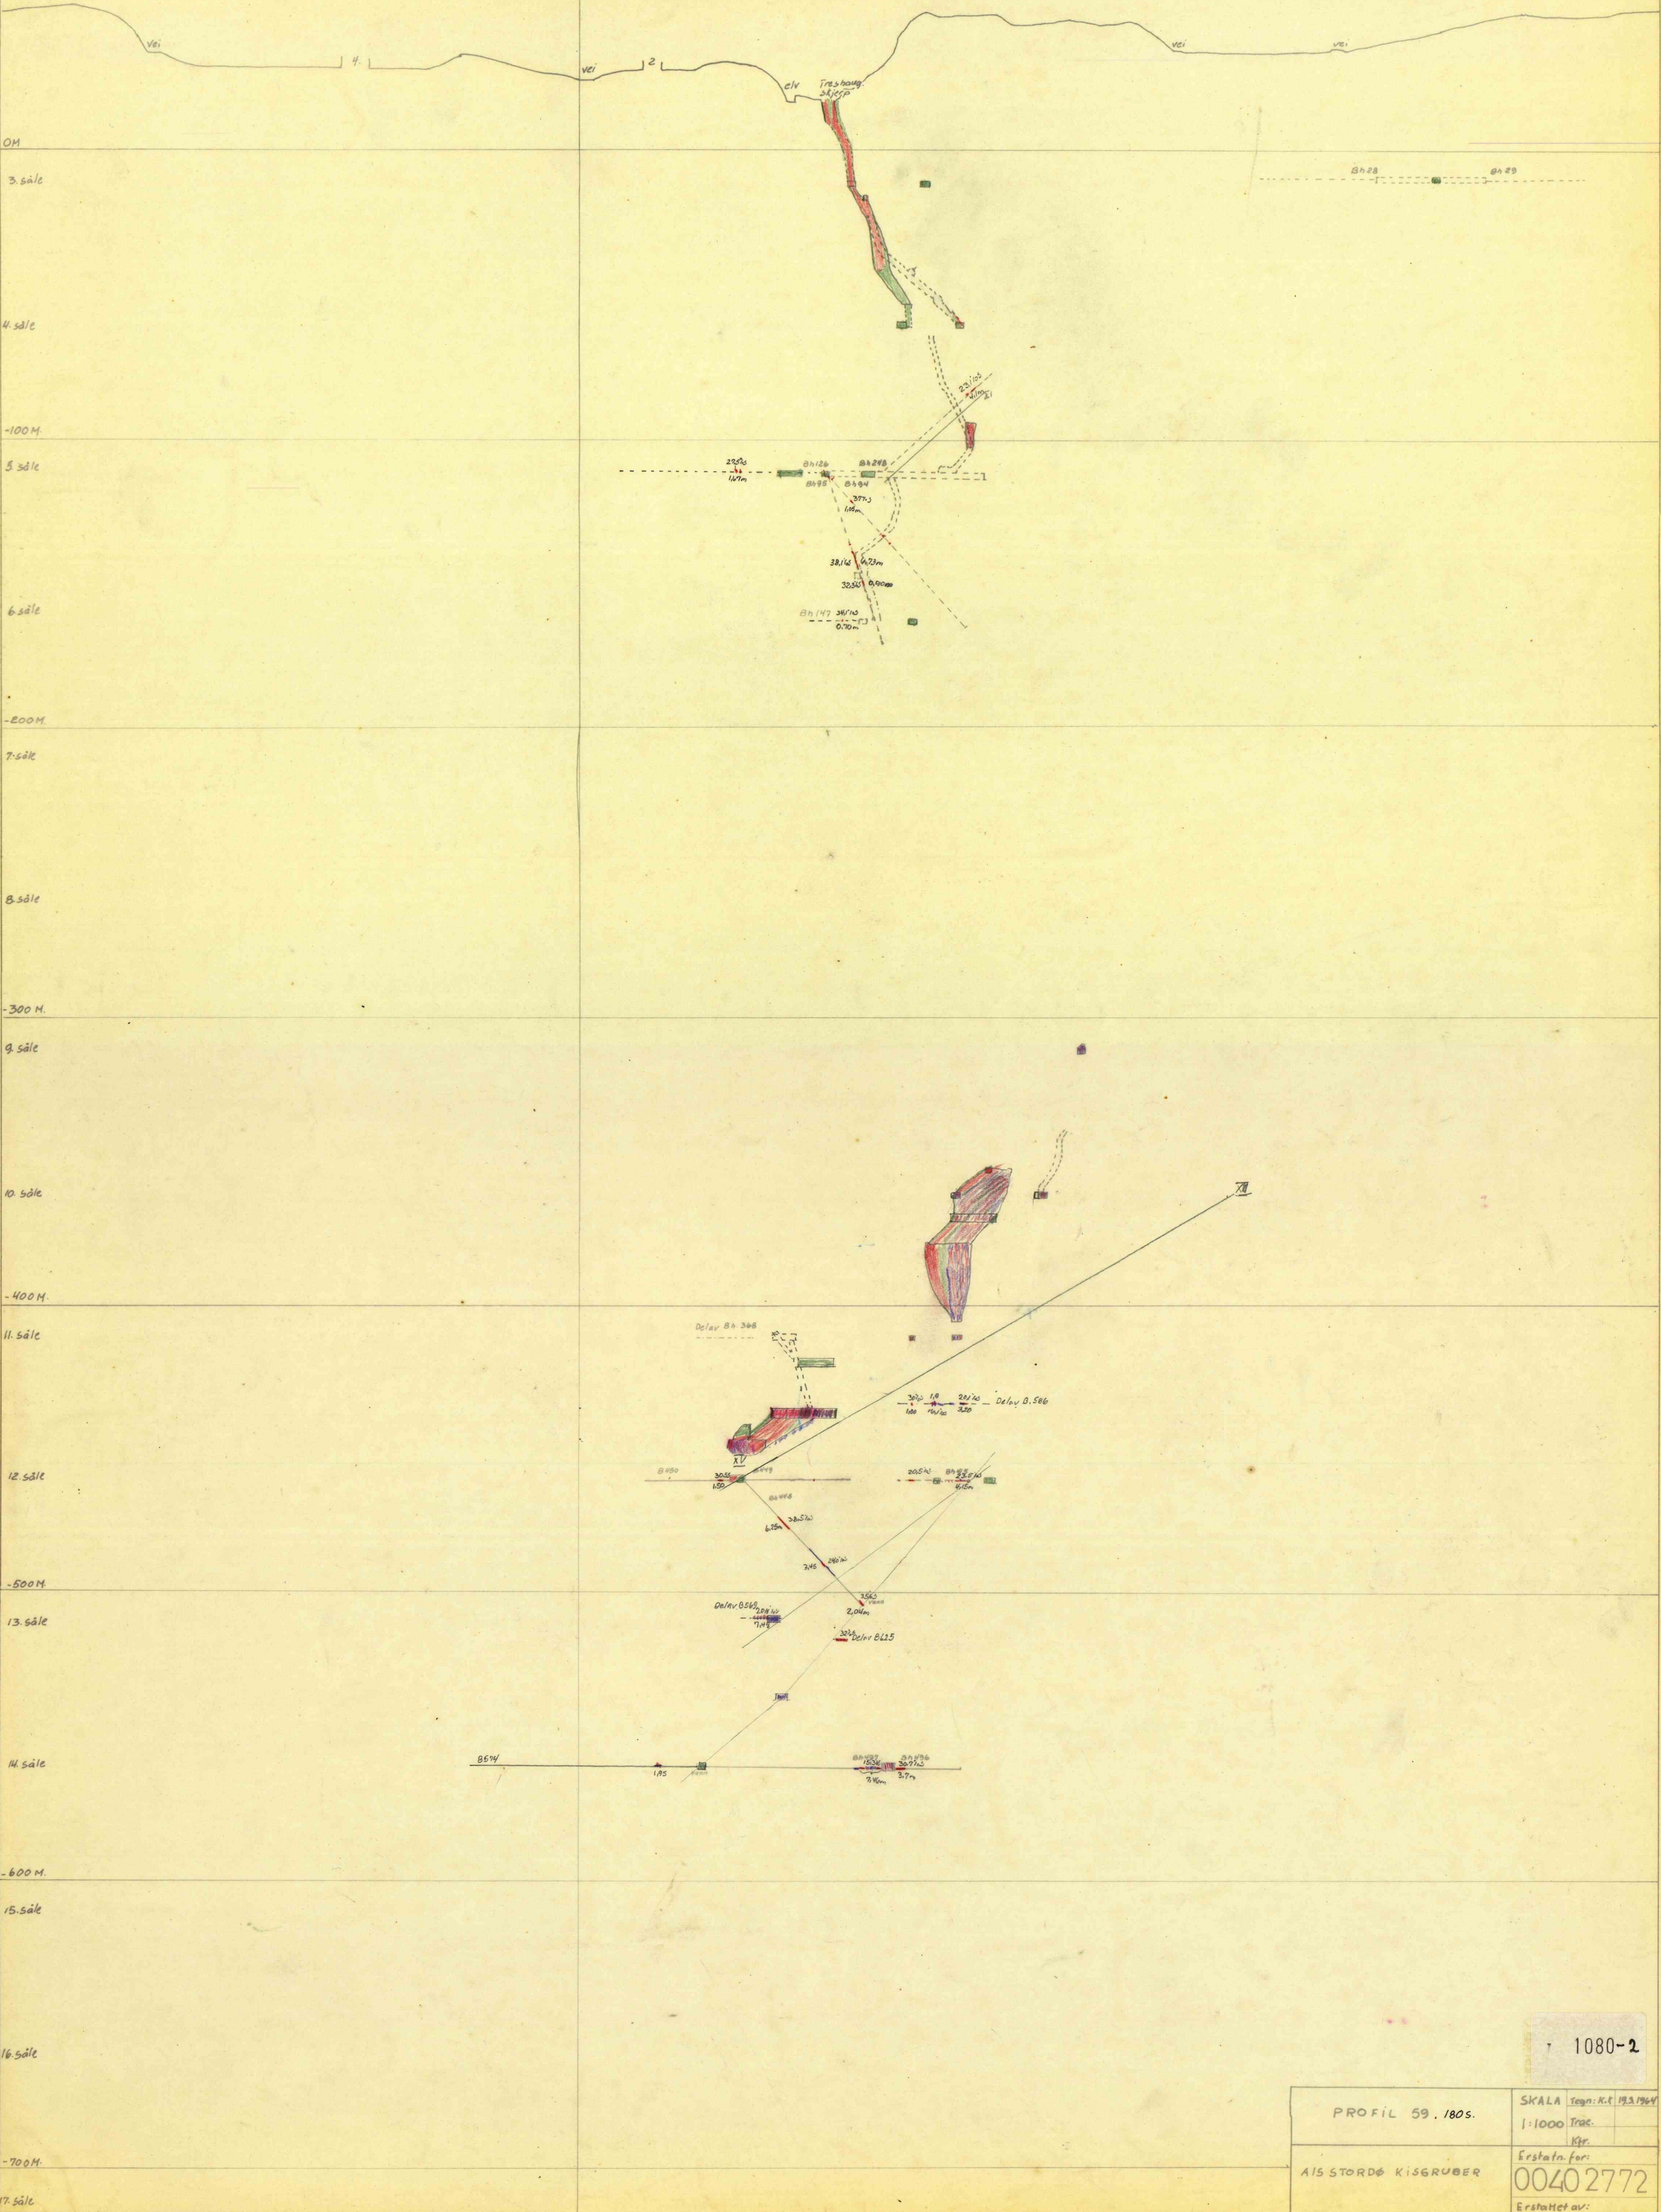

sentrallinje

1080-2

PROFIL 59.180s.	SKALA Teg: K.F. 19.3.1964
AIS STORDØ KISGRUBER	1:1000 Trac. Kfr.
	Erstatet for: 00402772
	Erstatet av: Format: A1